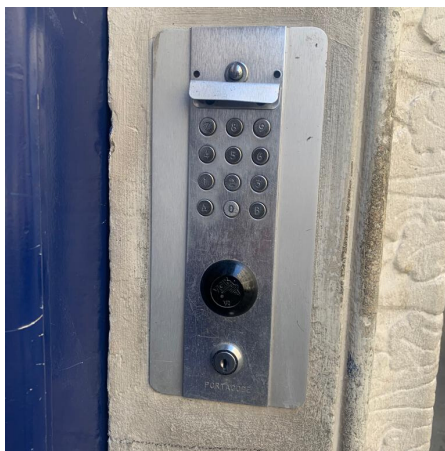

STEP 2 / ETAPE 2

Code :791B