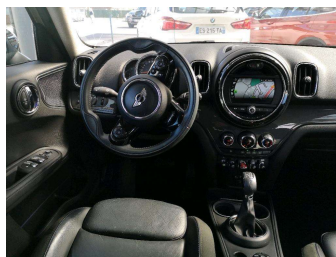

## MINI Cooper D Countryman 150 Exquisite

Diesel, 72265 km, 01/2018