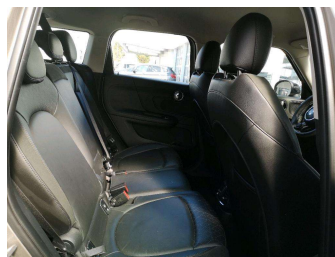

## MINI Cooper D Countryman 150 Exquisite

Diesel, 72265 km, 01/2018