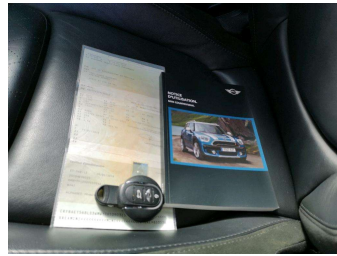

Options

Radars de stationnement avant et arriere PDC	Omission sigle
Triangle de présignalisation et trousse de premie	Tableau de bord en franlais
Notice utilisation en franlais	Pack protection transport
Commande électrique du volet de coffre	Chrome-Line intérieur
Bo@te de vitesses automatique	Norme antipollution
Rétroviseurs extérieurs rabattables électriquemen	Equipements spécifiques UE
Toit noir	Régulateur de vitesse avec fonction freinage en d
Verrouillage des portes	Normes CO2
Caméra de recul	Ecrous antivol de roues
Mesure individuelle de pression de pneumatiques	Periodicite vidange 24 mois/30000 km variable en
Capot moteur actif	Systeme de manoeuvres automatiques "Park Assist"
MINI Connected	Volant Sport trois branches gaine cuir MINI Yours
Services Après-Vente connectés BMW TeleServices	Chili Package AG
Kit de mobilité	Réfrigérant
Contenance du reservoir de carburant superieure	Appel d'Urgence Intelligent
Capitonnage : Cuir Cross Punch Carbon Black	Banquette arrière coulissante 60/40 et rabattable
Autoradio MINI Visual Boost	Systeme pour telephone portable Bluetooth avec in
Systeme de navigation MINI	Avertisseur de risque de collision et systeme ant
Couleur : Melting Silver Metallis©e	Finition Exquise

Dommages

Descriptif	Type
Porte ARD - Griffe(s) - Peindre	Non Défini
Porte AVG - Griffe(s) - Acceptable	Non Défini
Pare-chocs AV - Griffe(s) - Peindre	Non Défini
Boitier rétroviseur ext D - Griffe(s) - 67 - Lustrage	Non Défini
Moulure de pare-chocs AVG - Griffe(s) - Acceptable	Non Défini