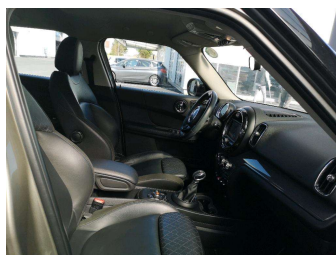

## MINI Cooper D Countryman 150 Exquisite

Diesel, 72265 km, 01/2018