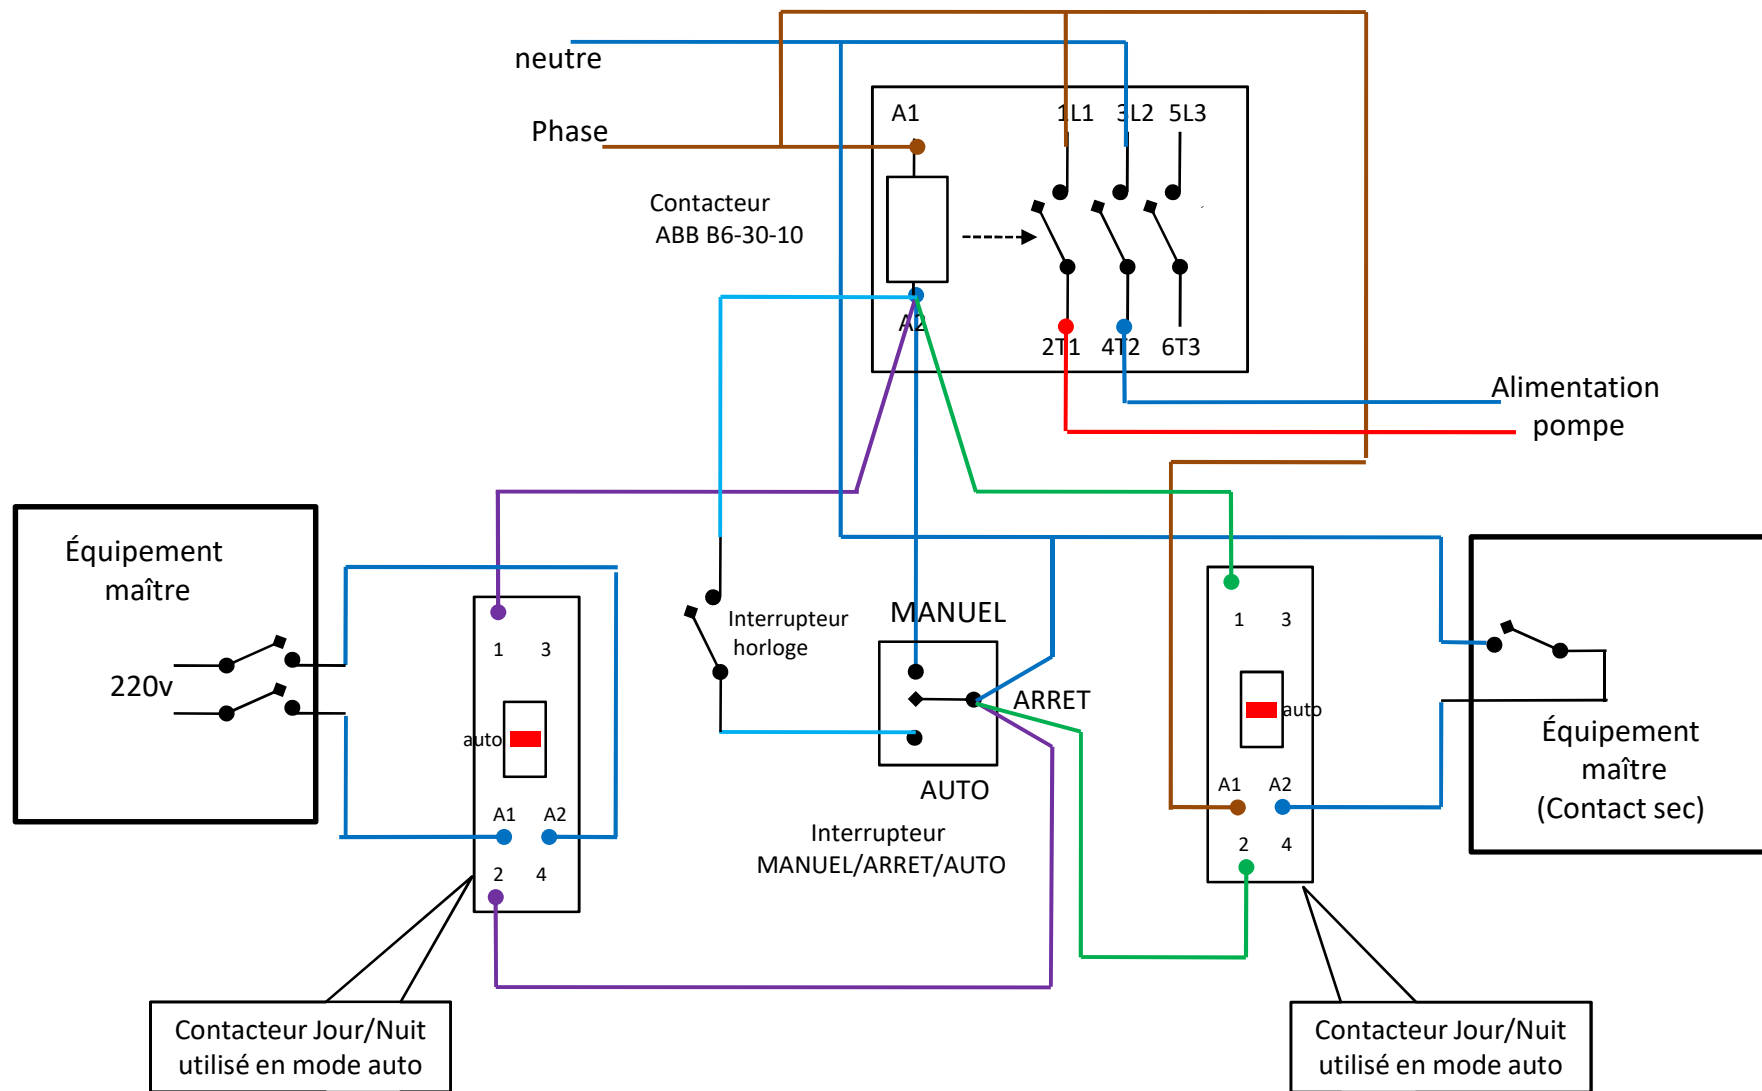

Contacteur Jour/Nuit utilisé en mode auto

Contacteur Jour/Nuit utilisé en mode auto

Contacteur Jour/Nuit utilisé en mode auto