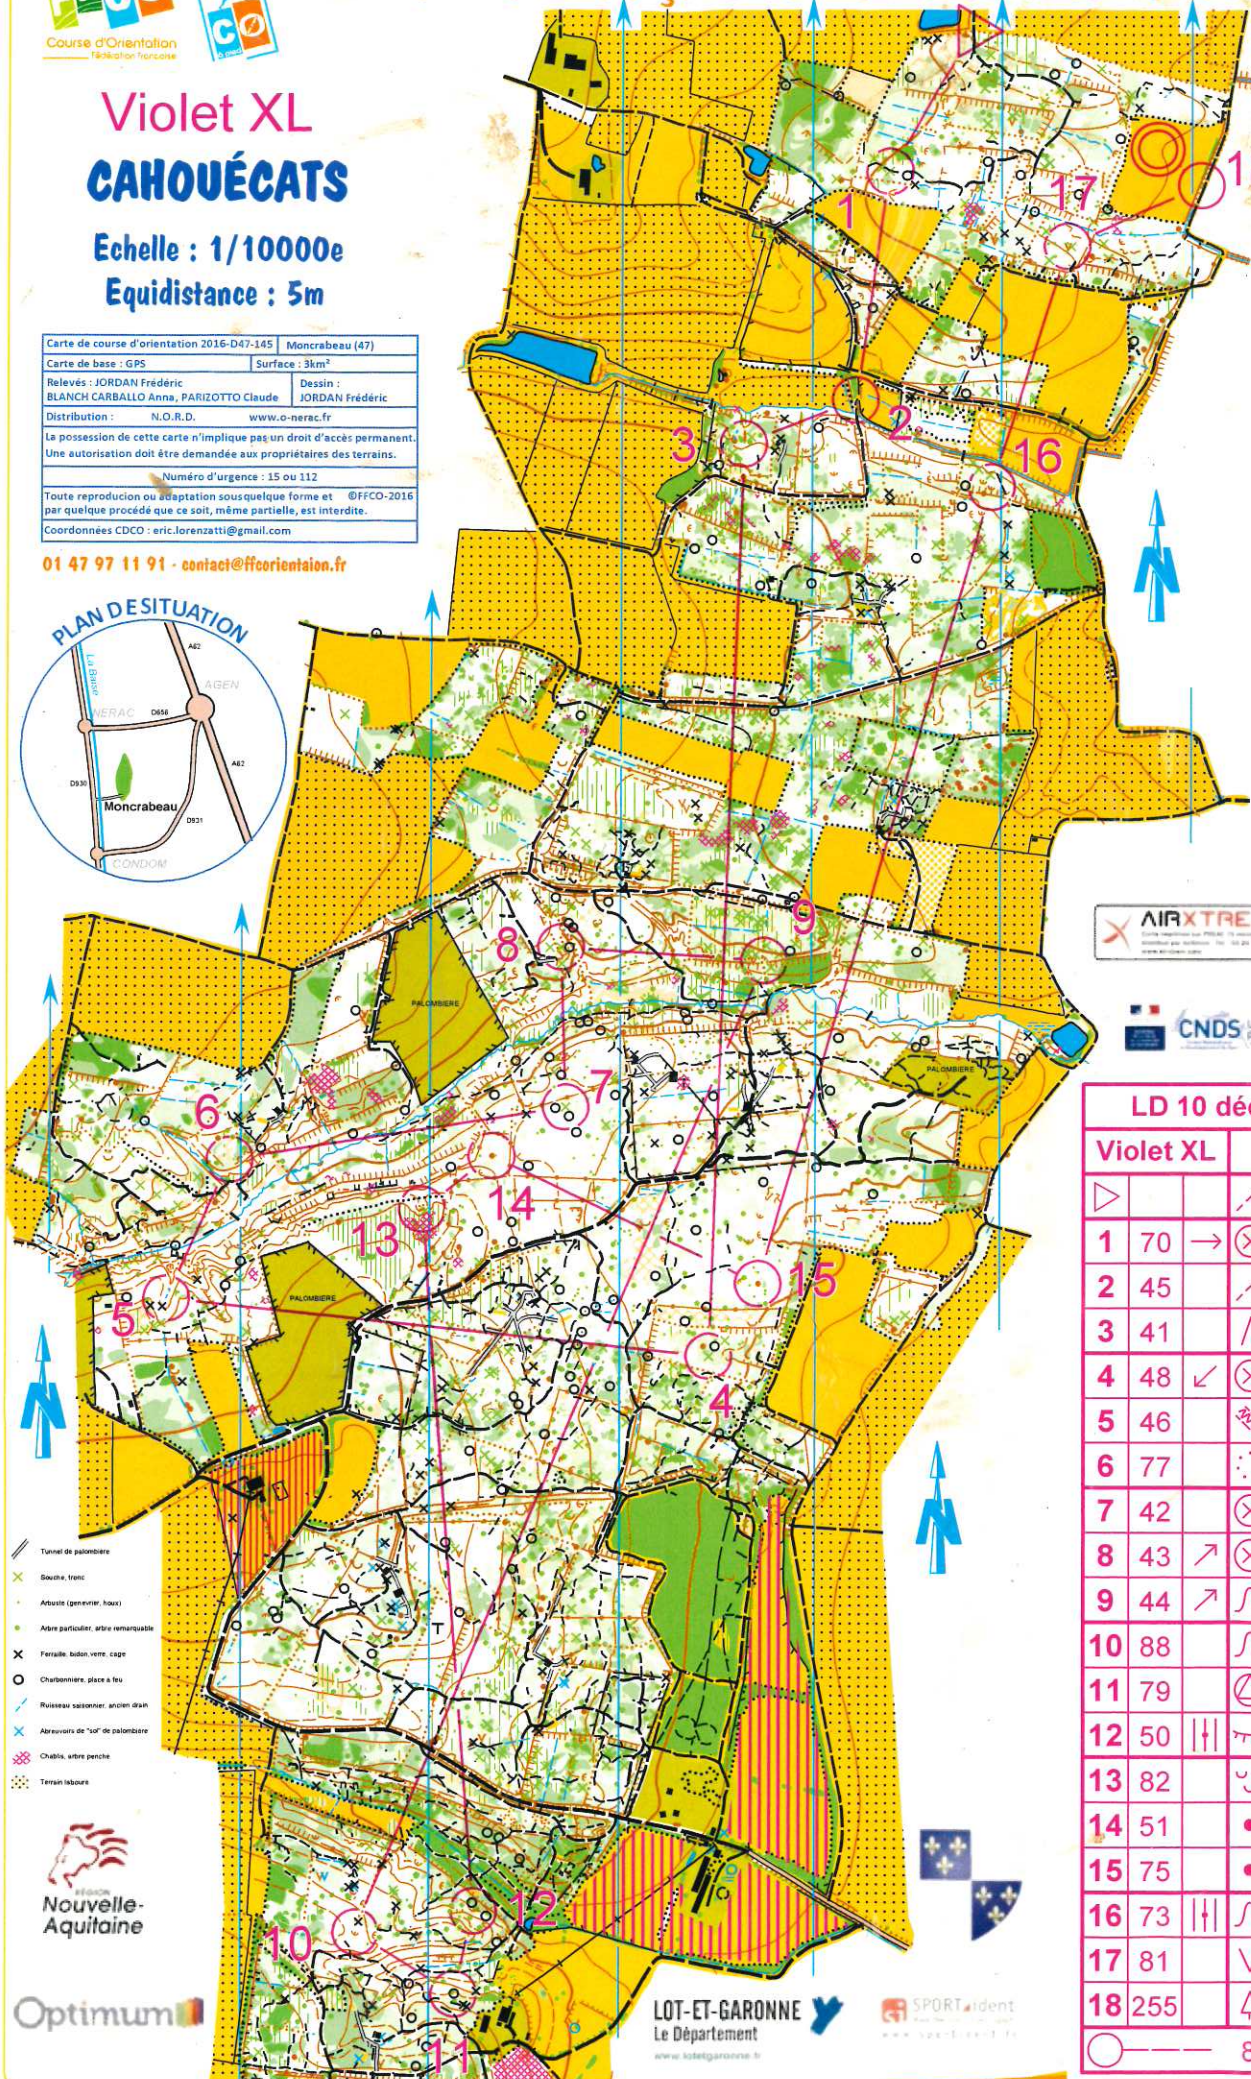

Violet XL CAHOUCATS

Echelle : 1/10000e
Equidistance : 5m

Carte de course d'orientation 2016-D47-145	Moncrabeau (47)
Carte de base : GPS	Surface : 3km ²
Relevés : JORDAN Frédéric	Dessin : JORDAN Frédéric
BLANCH CARBALLO Anna, PARIZOTTO Claude	
Distribution : N.O.R.D.	www.o-nerac.fr
La possession de cette carte n'implique pas un droit d'accès permanent. Une autorisation doit être demandée aux propriétaires des terrains.	
Numéro d'urgence : 15 ou 112	
Toute reproduction ou adaptation sous quelque forme et par quelque procédé que ce soit, même partielle, est interdite.	
Coordonnées CDCO : eric.lorenzatti@gmail.com	

01 47 97 11 91 - contact@ffcoorientation.fr

	↻
	↻
	↻

NORD
en lot-et-garonne
www.o-nerac.fr

CDCO
47

LD 10 décembre 2017

Violet XL	8,7 km	220 m
▷	↗	×
1 70 →	⊗	•○
2 45 ↘	↗	┌
3 41 ^	^	└
4 48 ↙	⊗	•○
5 46 ↘	↘	✓
6 77 ↘	↘	○
7 42 ↘	⊗	♂
8 43 ↗	⊗	♀
9 44 ↗	↗	
10 88 ↗	↗	
11 79 ↘	⊗	
12 50	↗ ↘	┌
13 82 ↘	↘	
14 51 •	•	♂
15 75 •	•	♀
16 73	↗	
17 81 v	v	
18 255 ^	^	•○
○	80 m	⊗

- Tunnel de palombière
- × Saussaie, freux
- Arbuste (genre: houx)
- Arbre particulier, arbre remarquable
- × Ferraille, bidon, verre, cage
- Charbonnière, place à feu
- Ruisseau saisonnier, ancien drain
- Abreuvoirs de "sol" de palombière
- Obstacle, arbre penché
- Terrain labouré