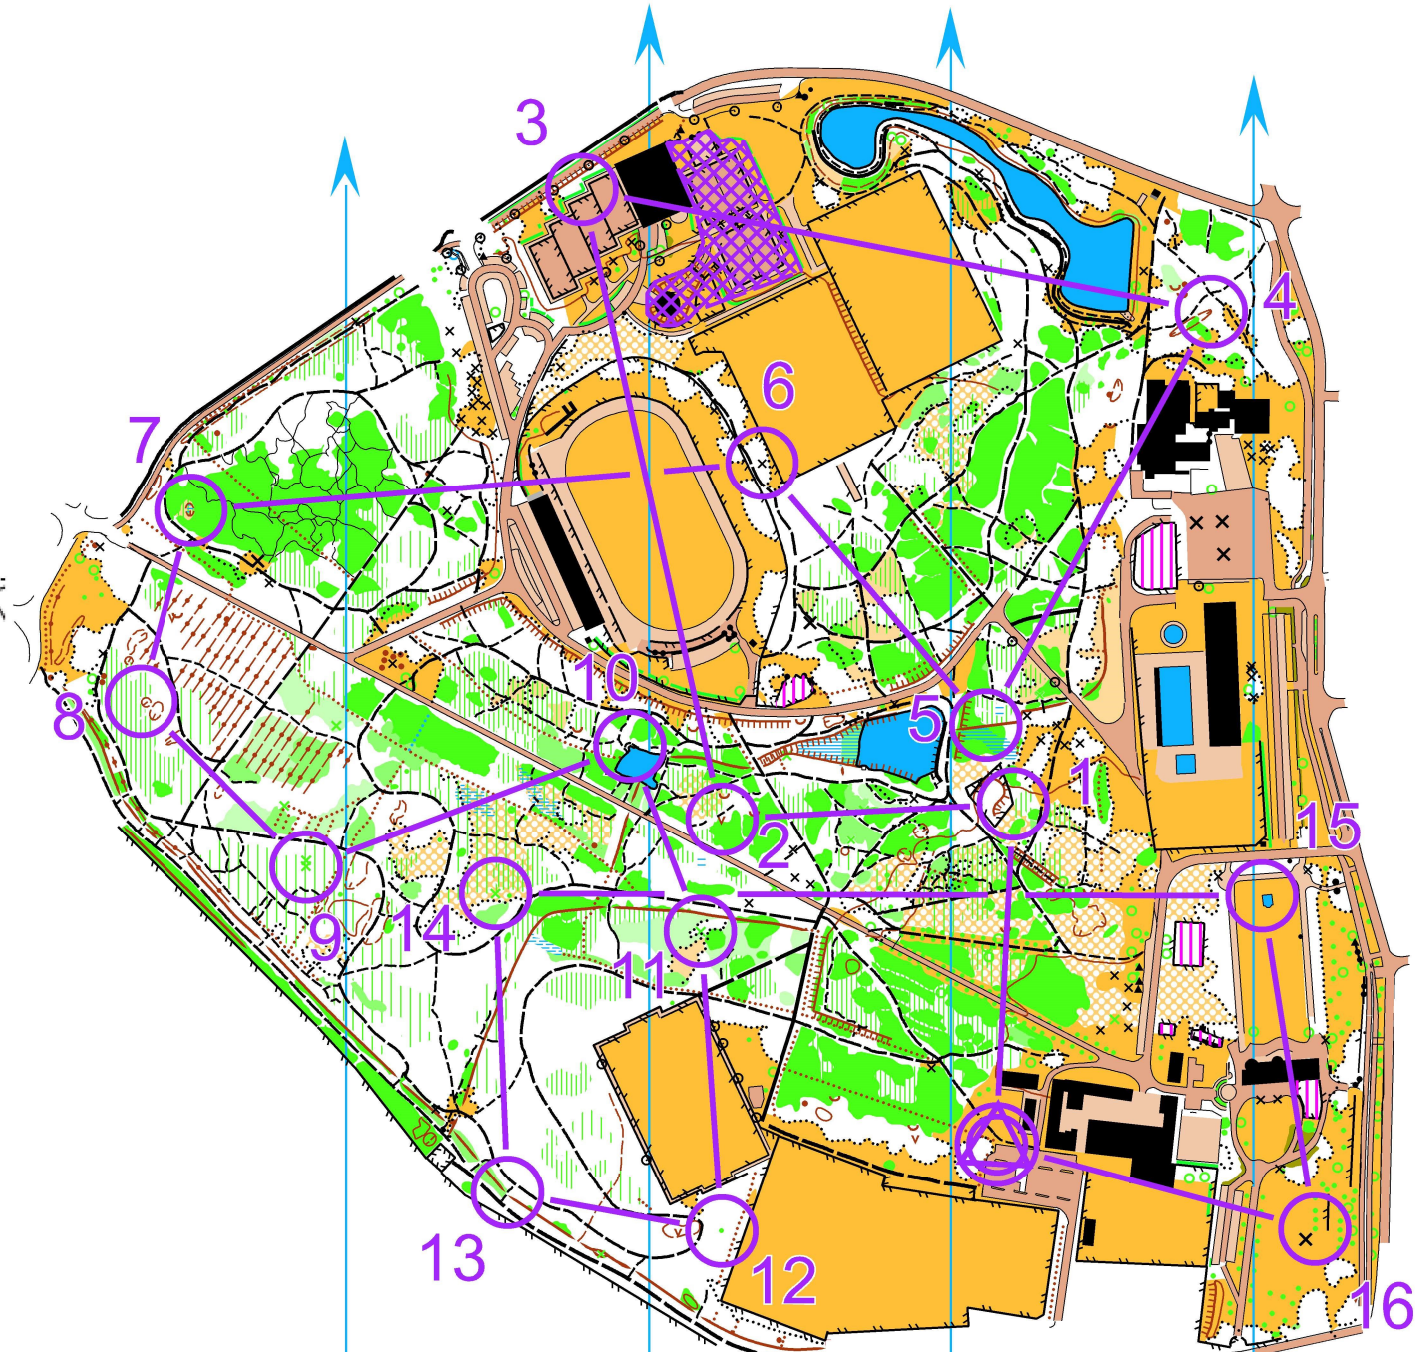

Thouars 1/5000

Entraînement_01_03_2021

Violet		4,3 km	
1	33		
2	45		
3	46		
4	35		
5	47		
6	37		
7	48		
8	40		
9	49		
10	50		
11	51		
12	43		
13	42		
14	52		
15	32		
16	31		

220 m

LEGENDE

Routes, Chemins, sentiers	
	Route carrossable
	Chemin large - étroit
	Sentier - sentier peu visible
Éléments dus à l'homme	
	Clôture : franchissable
	Clôture : infranchissable
	Zone bâtie - Construction
	Objet particulier
Courbe de niveau	
	Butte
	Colline
	Dépression : grande - petite
	Trou - Fossé - Talus
Végétation	
	Prairie - Terrain découvert
	Zone découverte avec arbres dispersés
	Course ralentie de 20 à 40 %
	Course ralentie de 40 à 80 %
	Course impossible
	Arbre isolé ou particulier
	Limite précise de végétation
	Haie - Souche