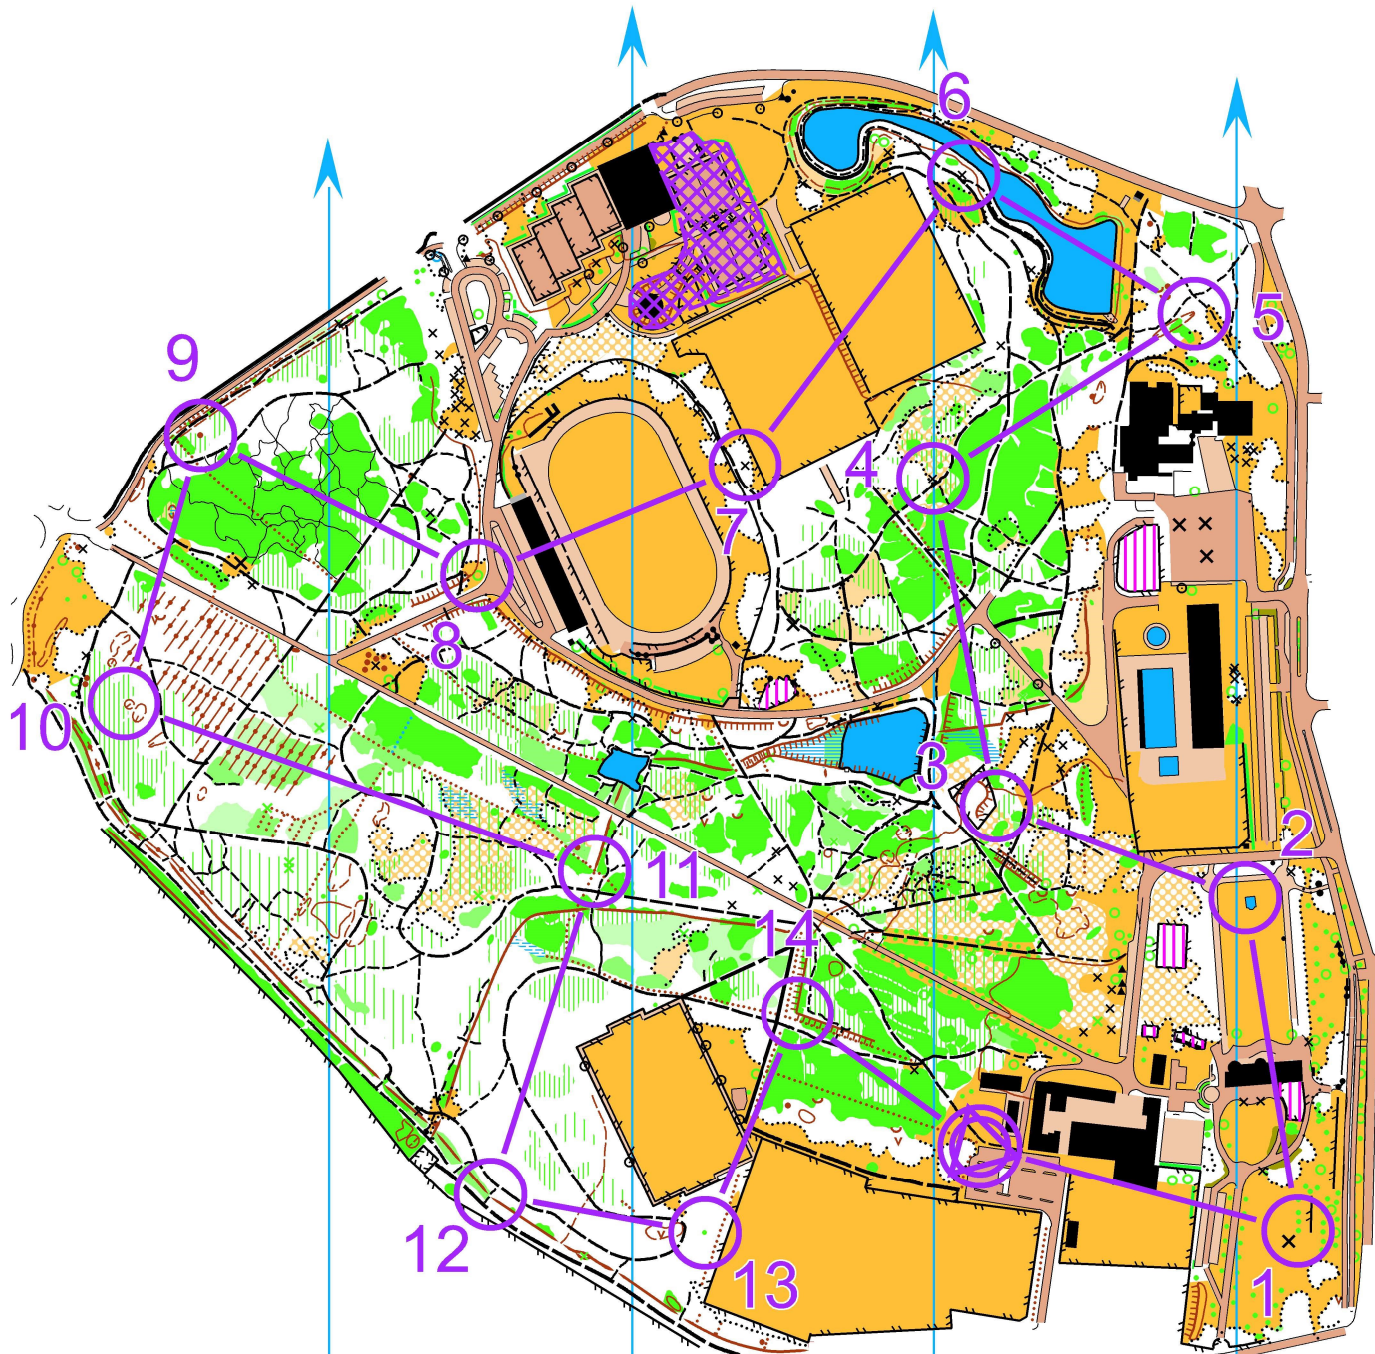

Thouars 1/5000

Entraînement_01_03_2021

Jaune		3,0 km		
▷		▨		┌
1	31	↓	△	
2	32	☼		┌
3	33	↘		>
4	34	×		
5	35	○		○
6	36	×		
7	37	×		
8	38	△		
9	39	•		
10	40	↖	○	
11	41	↘	×	
12	42	△	×	
13	43	☼		
14	44	☼		└

150 m

LEGENDE

Routes, Chemins, sentiers	
	Route carrossable
	Chemin large - étroit
	Sentier - sentier peu visible
Éléments dus à l'homme	
	Clôture : franchissable
	Clôture : infranchissable
	Zone bâtie - Construction
	Objet particulier
Courbe de niveau	
	Butte
	Colline
	Dépression : grande - petite
	Trou - Fossé - Talus
Végétation	
	Prairie - Terrain découvert
	Zone découverte avec arbres dispersés
	Course ralentie de 20 à 40 %
	Course ralentie de 40 à 80 %
	Course impossible
	Arbre isolé ou particulier
	Limite précise de végétation
	Haie - Souche