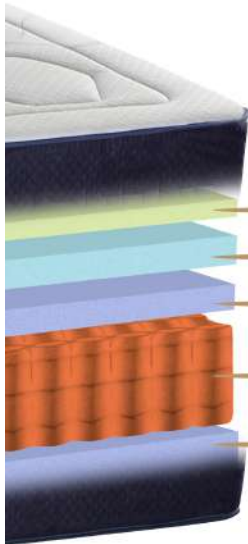

# DOLCE VITA

*Soutien*

Ferme

*Accueil*

Équilibré

*Aération*

\*\*\*\*

## *Technologie ressorts ensachés*

Coutil matelassé,  
extra-doux et silencieux

Mousse hypersoft offrant  
un accueil aéré et doux à l'utilisateur  
Mousse à mémoire de forme  
qui épouse les courbes du corps  
Mousse de confort  
pour un meilleur maintien des ressorts

Ressorts ensachés  
850 ressorts pour une base de matelas en 160

Mousse de confort  
pour un meilleur maintien des ressorts