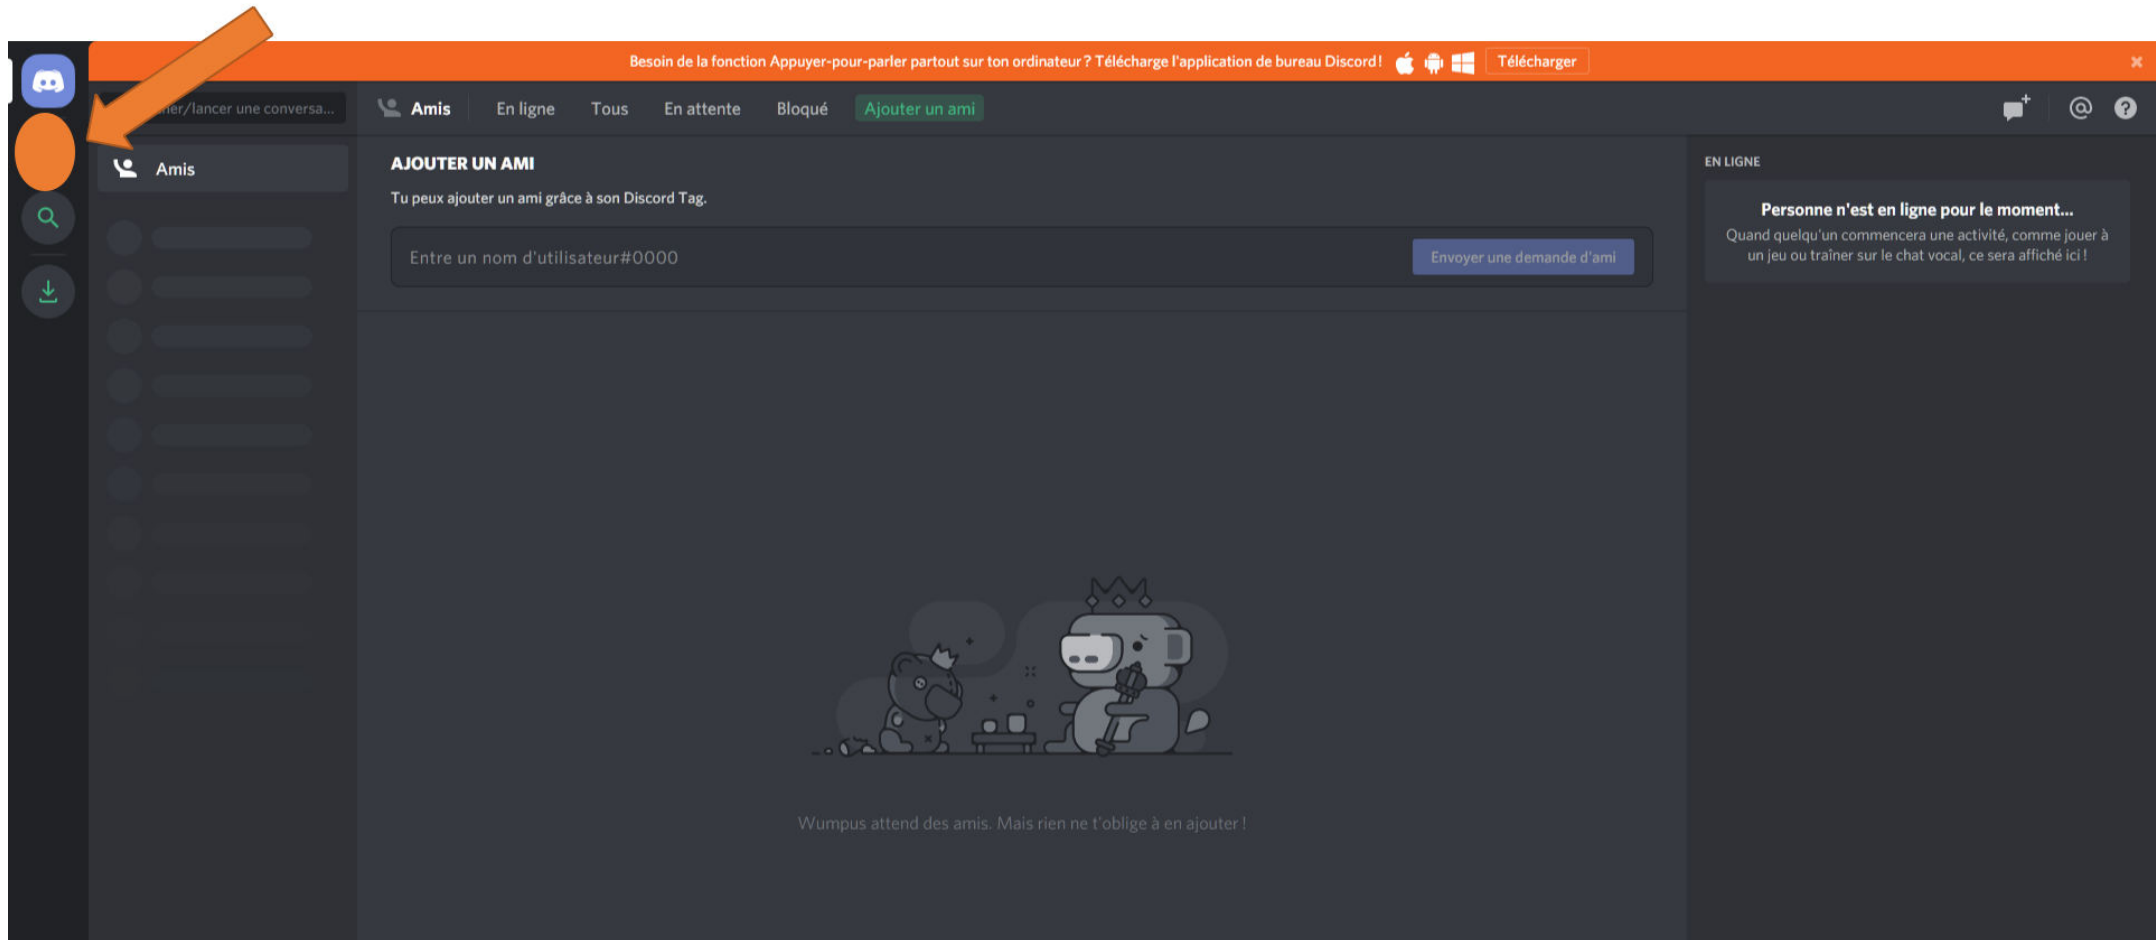

RÉGION DU SERVEUR

 US East	Modifier
--	----------

Taille minimum : 128x128

En créant un serveur, tu acceptes la [Charte d'Utilisation de la Communauté Discord](#).

Terminé

Cliquez ici / Click here

Voici votre interface discord !

Here is your Discord interface !

[Cliquez ici / Click here](#)

Rentrez le lien du Discord école-rouge !
Enter here the link of école-rouge Discord !

<https://discord.com/invite/a8gYTcG>

[Cliquez ici / Click here](#)