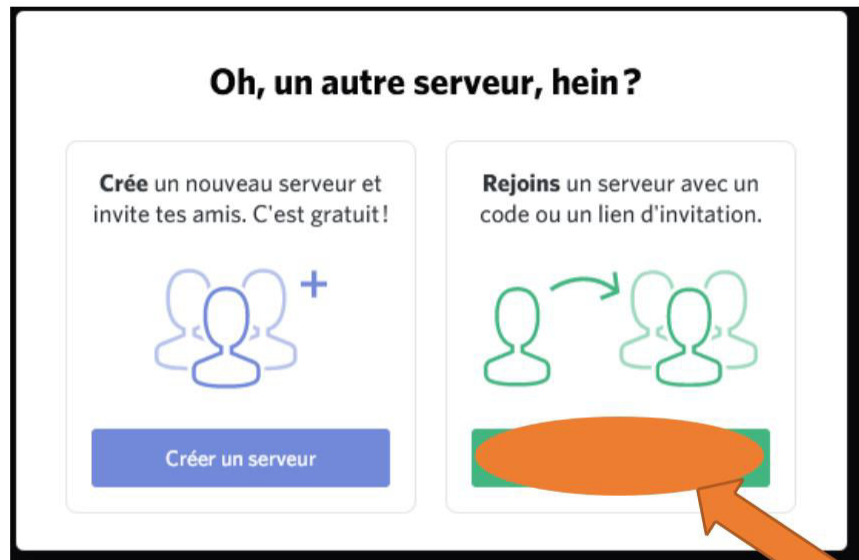

Compte créé
Account created

[Cliquez ici / Click here](#)

CRÉE TON SERVEUR

En créant un serveur, tu auras accès à des salons vocaux et textuels **gratuits** à utiliser avec tes amis.

NOM DU SERVEUR

Entre le nom du serveur

RÉGION DU SERVEUR

 US East	Modifier
--	----------

Taille minimum : 128x128

En créant un serveur, tu acceptes la [Charte d'Utilisation de la Communauté Discord](#).

Terminé

Cliquez ici / Click here

Voici votre interface discord !

Here is your Discord interface !

[Cliquez ici / Click here](#)

Rentrez le lien du Discord école-rouge !
Enter here the link of école-rouge Discord !

<https://discord.com/invite/a8gYTcG>

[Cliquez ici / Click here](#)