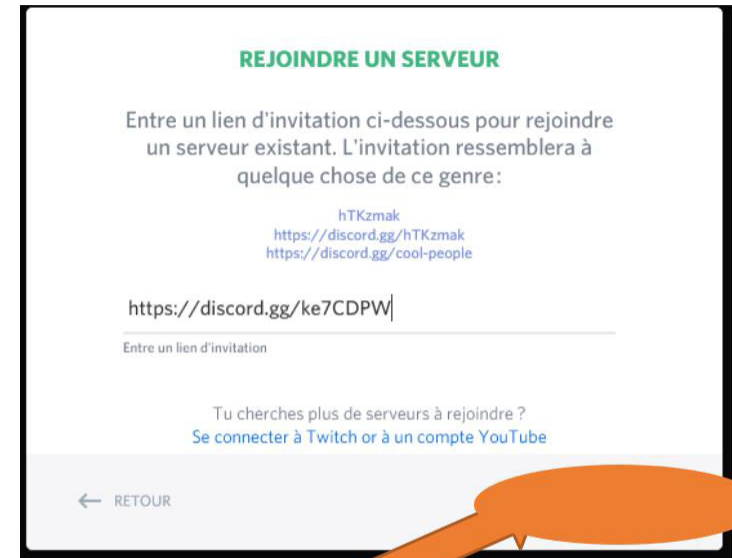

Compte créé
Account created

[Cliquez ici / Click here](#)

CRÉE TON SERVEUR

En créant un serveur, tu auras accès à des salons vocaux et textuels **gratuits** à utiliser avec tes amis.

NOM DU SERVEUR

Entre le nom du serveur

RÉGION DU SERVEUR

 US East	Modifier
--	----------

Taille minimum : 128x128

En créant un serveur, tu acceptes la [Charte d'Utilisation de la Communauté Discord](#).

Terminé

Cliquez ici / Click here

Voici votre interface discord !

Here is your Discord interface !

[Cliquez ici / Click here](#)

Rentrez le lien du Discord école-rouge !
Enter here the link of école-rouge Discord !

<https://discord.com/invite/a8gYTcG>

[Cliquez ici / Click here](#)