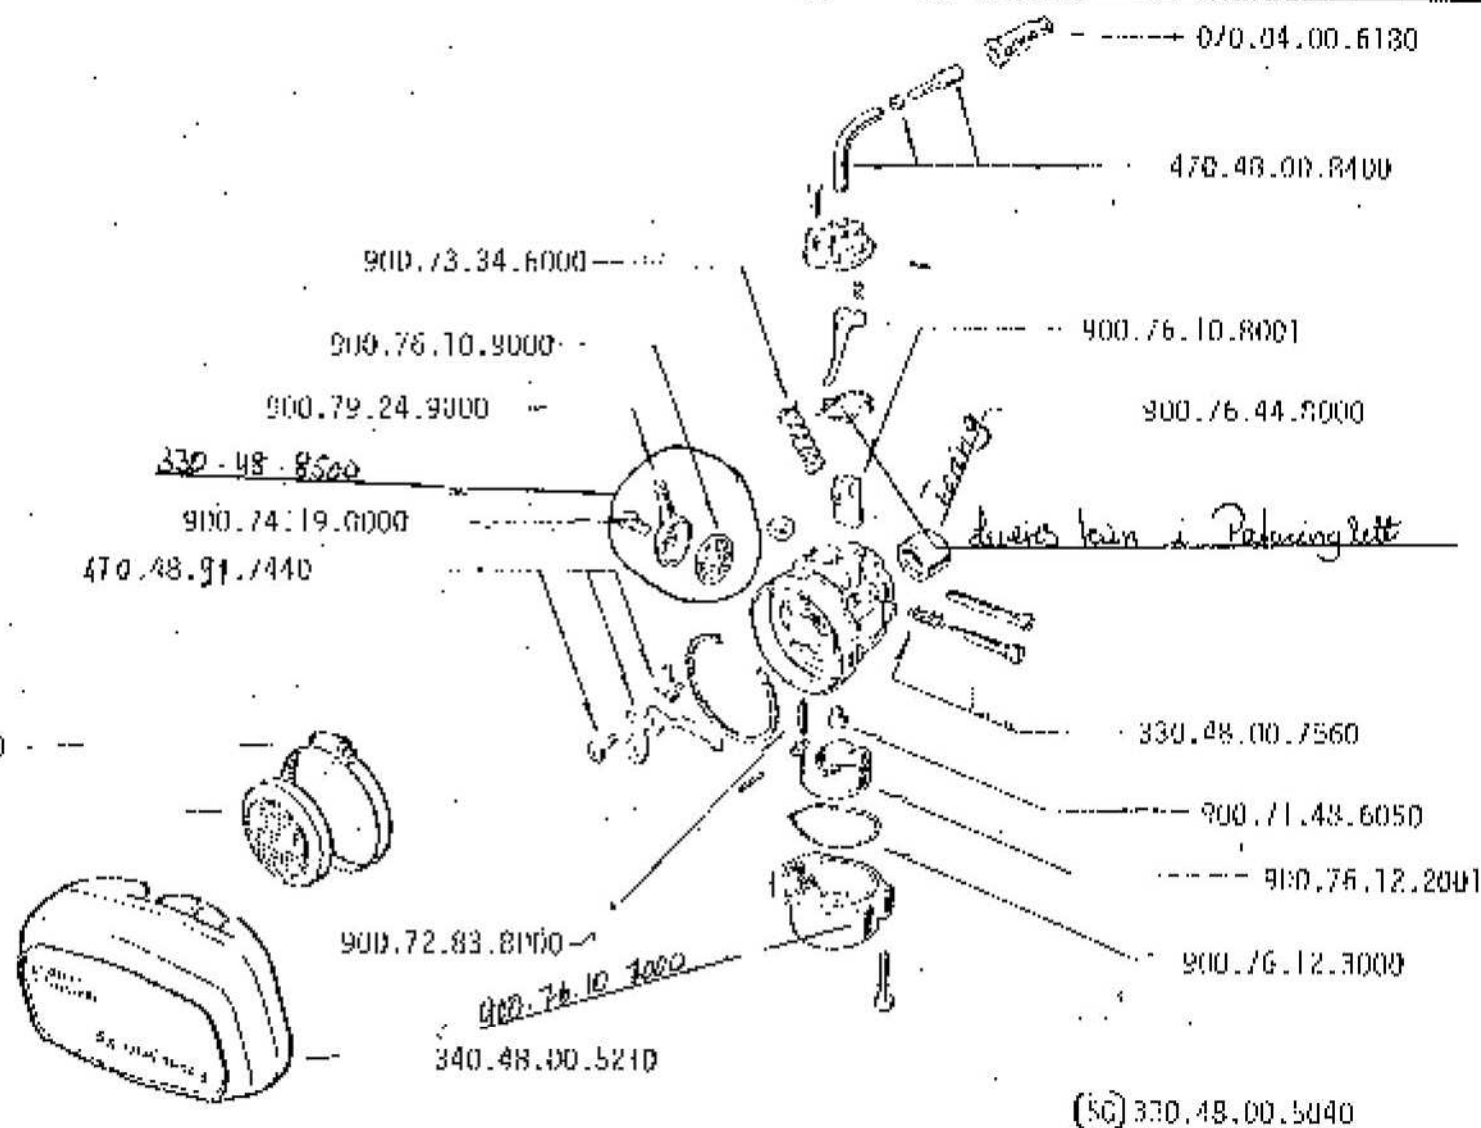

470.43.00.5200 (1) 7-12

Leadar
470.43.00.5320 (2) 7-18

470.43.00.5330 (3) 4-23

470.43.00.5500

Q1

ISSUED 3 Velocity

9-1982

Q1

1/1

PANTIC MOTOR

ESKIMO 3 Velocità

9-1982

11

LANTIC MOTOR

470.48.00.5000
^ 470.48.91.5000

▲ Carburatore completo