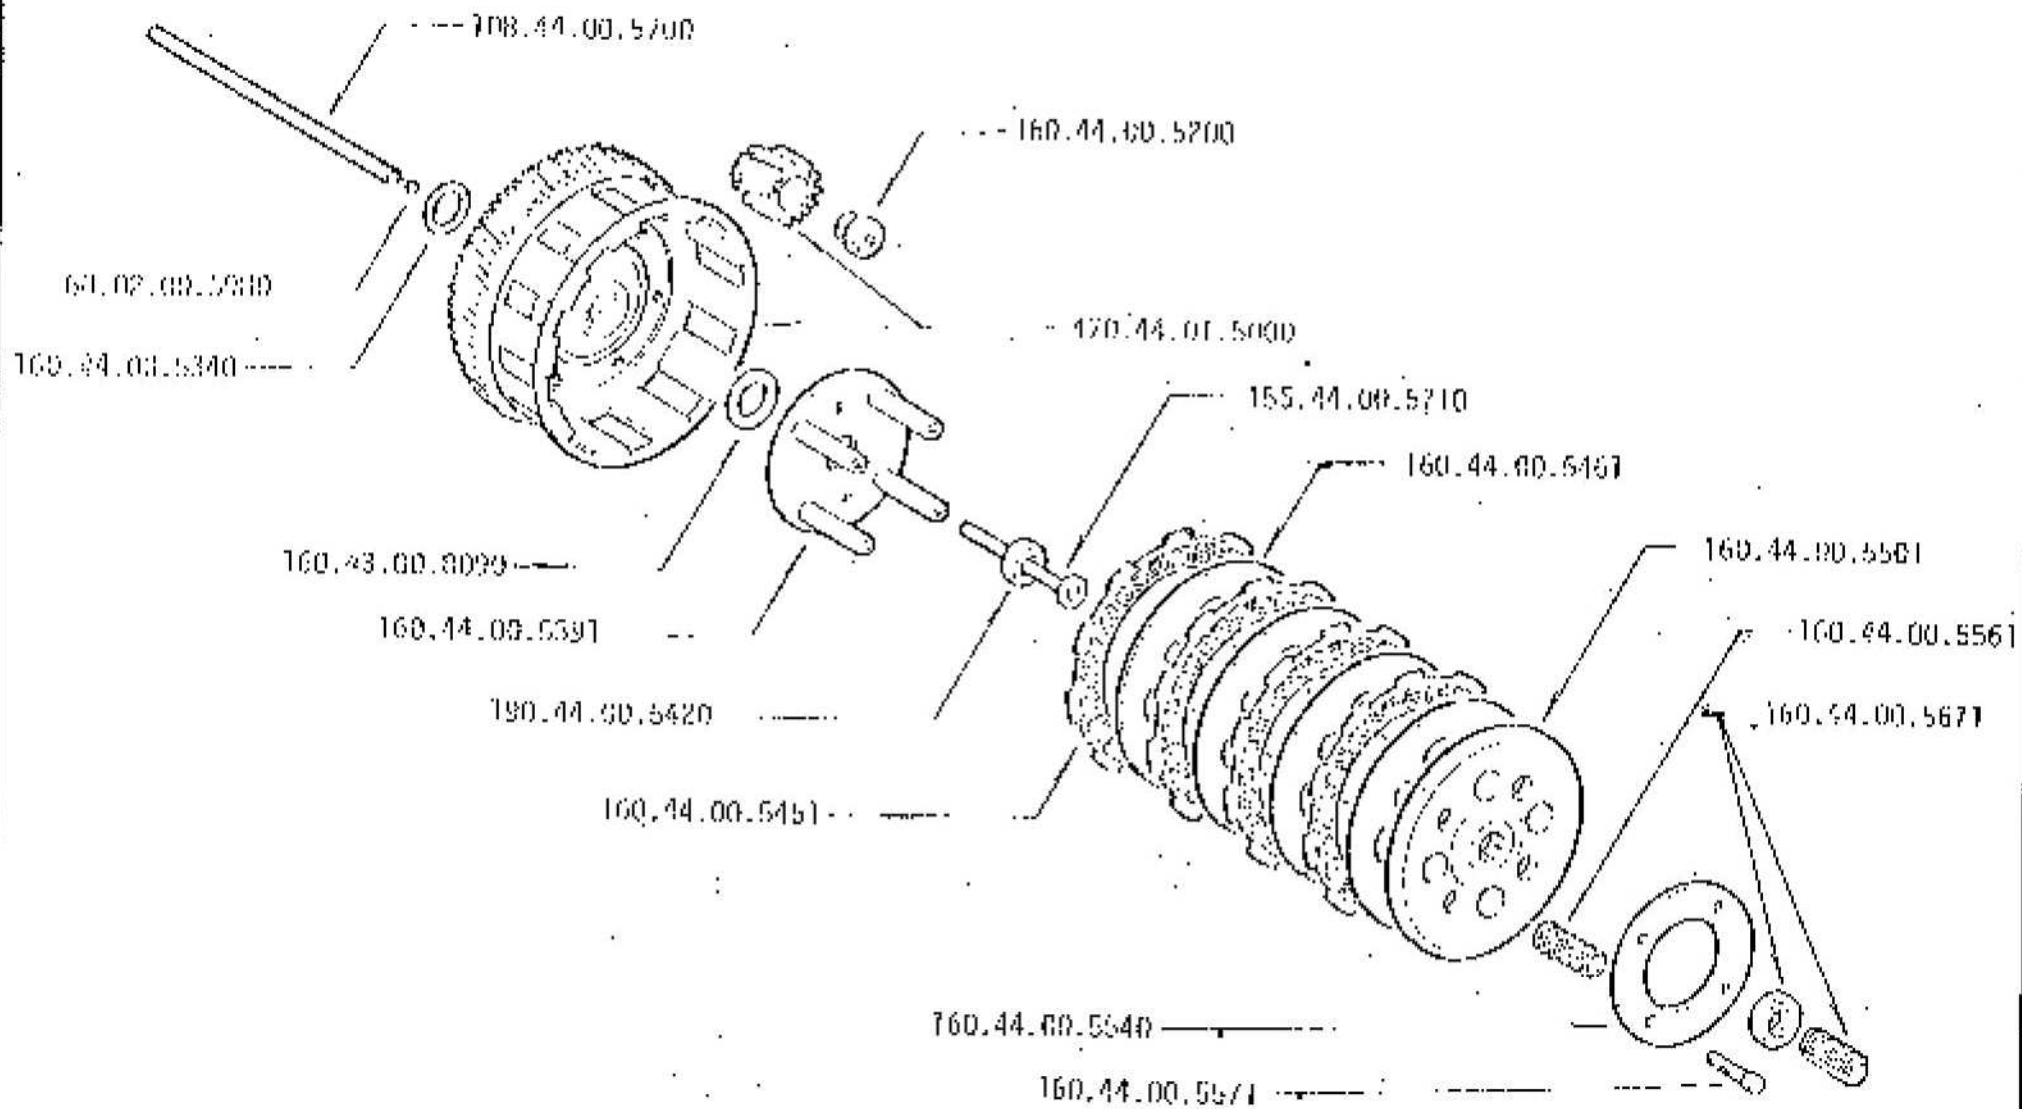

INA

ISSIMO 3 Velocità

9-1992

IN

4/2

FANTIC
MOTOR