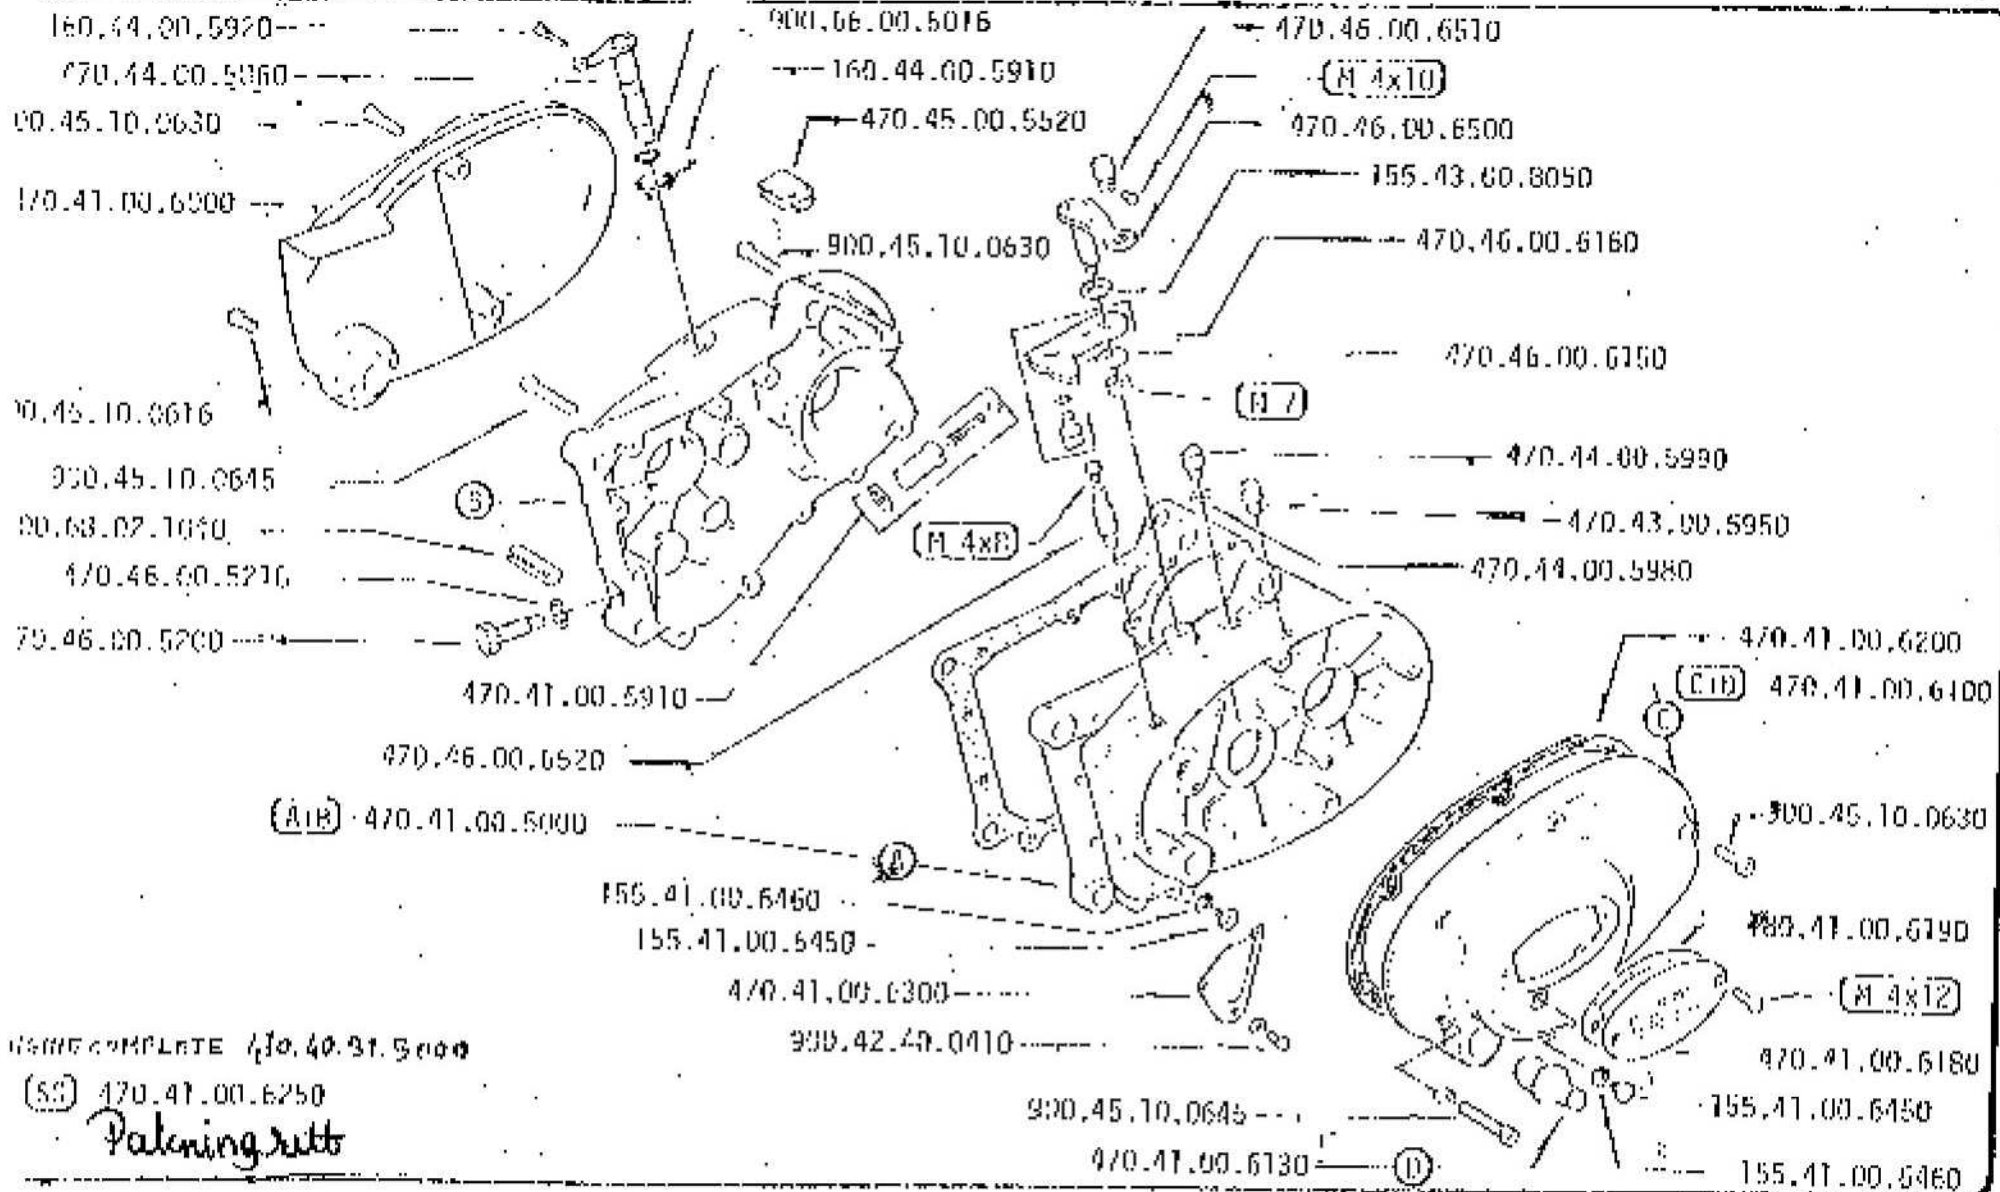

155H40 3 Velocità

9-1902

1/1

WANTIC MOTOR

GRUPPO COMPLETE 470.40.31.5000

(SS) 470.41.00.6250
Palming ritt

N1
N2

ISSIMO 3 Velocità

9-1982

N

2/1

PANTIC
MOTOR

(S1) 470.41.00.0250

INA

ISSIMO 3 Velocità

9-1992

470.43.00.5200 (1) 7-12

Leadar
470.43.00.5320 (2) 7-18

470.43.00.5330 (3) 4-23

470.43.00.5500

Q1

ISSUED 3 Velocity

9-1982

Q1