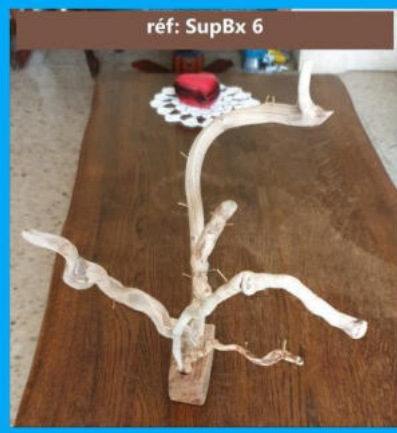

## a) Porte manteaux.

Porte manteau  
100% en bois flotté  
(L 38 x H 34 x P 20)  
réf: **PM 2**

Porte manteau blanc "métal" - en  
bois flotté (L 43 x H 10 x P 9 cm)  
réf: **PM 6**

## b) Support bijoux

Support de bijoux, coeur  
(H 40 cm Lg 40 cm)  
réf: **SupBx1**

Support bijoux base ronde  
"cèdre" en bois flotté (L 32 cm x  
H 60cm x P 24cm)  
réf: **SupBx5**

Support de bijoux  
(H 40 cm Lg 40 cm P 13 CM)  
réf: **SupBx4**

## b) Support bijoux

Support bijoux en bois flotté  
(L 30 cm x H 50 cm x P 20cm)  
réf: "2 tiges" SupBx 2 -

Support bijoux en bois flotté  
(L 30 cm x H 40 cm x P 28 cm)  
réf: SupBx 3

réf: " 2 tiges"

SupBx 2  
SupBx 2

Support bijoux "CUBE" en bois flotté  
(H 35cm- lg 35cm- P 30cm)  
Sup Bx 6

réf: SupBx 6

réf: SupBx 6

réf: SupB 3