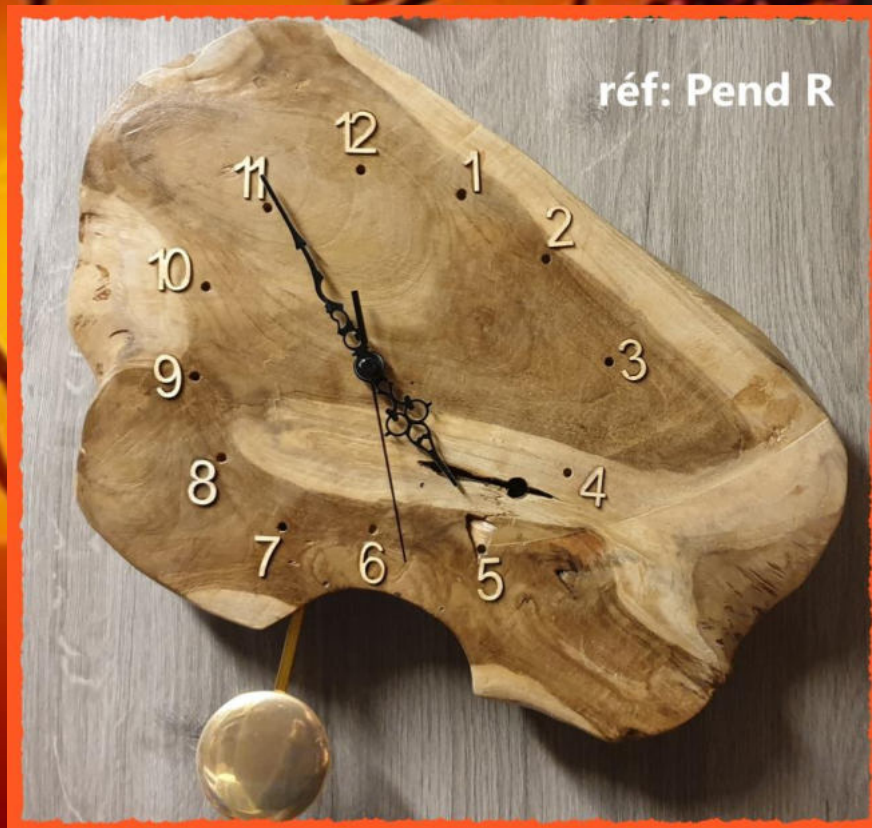

PENDULE R en chêne avec
balancier avec le son de Big Ben
(Westminster)
réf: **Pend R**