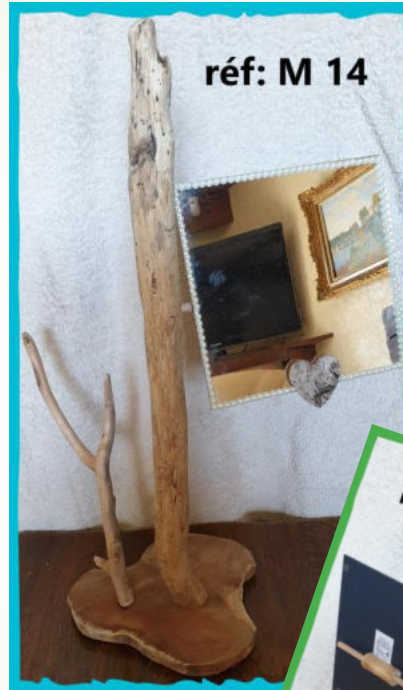

## - 5 - Miroir

Miroir " **rond pivotant** " à 360° (20 cm) petit cadre en bois flotté.  
Réf: **M1**

Miroir/Photos à **crémaillère**" (20 cm) pivotant en bois flotté H 60 cm x P 20 cm).  
Réf: **M7**

réf: M 7

New...

10 x 15 cm

Miroir bijoux "**Brillant**" (20 cm) pivotant à 360° en bois flotté.  
Réf: **M13**

réf: M 13

Miroir bijoux 45€

## - 5 - Miroir

Miroir "ROND" (20 cm)  
pivotant à 360° en bois flotté.  
réf: **M 2**

Miroir "CARRE" (20 cm) –  
pivotant à 360° en bois flotté.  
réf: **M 14**

Miroir "ARC" (20 cm)  
pivotant à 360° en bois flotté.  
réf: **M 6**

## - 5 - Miroir et lampe / miroir

Lampe "déportée" avec abat jour beige et miroir carré pivotant 20x20 en bois flotté (L 40cm x H 70 cm x P 25 cm)  
réf: **LM3**

Lampe miroir "brillant" avec abat jour beige Ø 20 cm pivotant à 360° en bois flotté (L 34 cm x H 52 cm x P 19 cm)