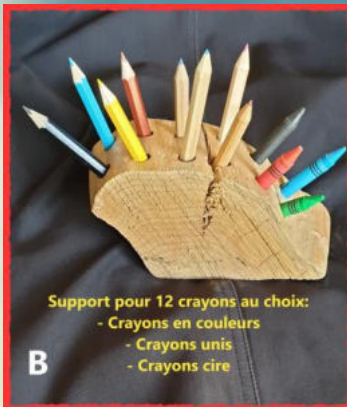

- 7 - Support de crayons couleurs.

Au choix : **B - F - G - N - M**