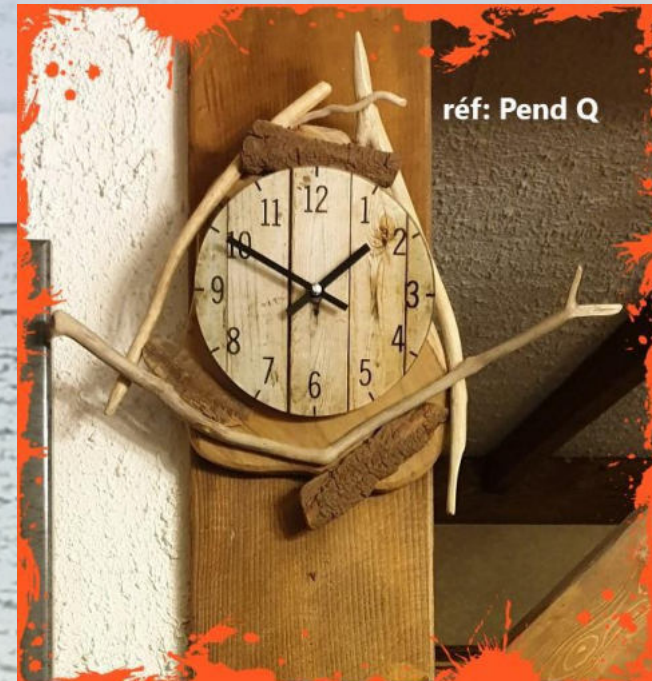

PENDULE Q (Cadran verre
socle chêne et bois flotté))
réf: **Pend Q**