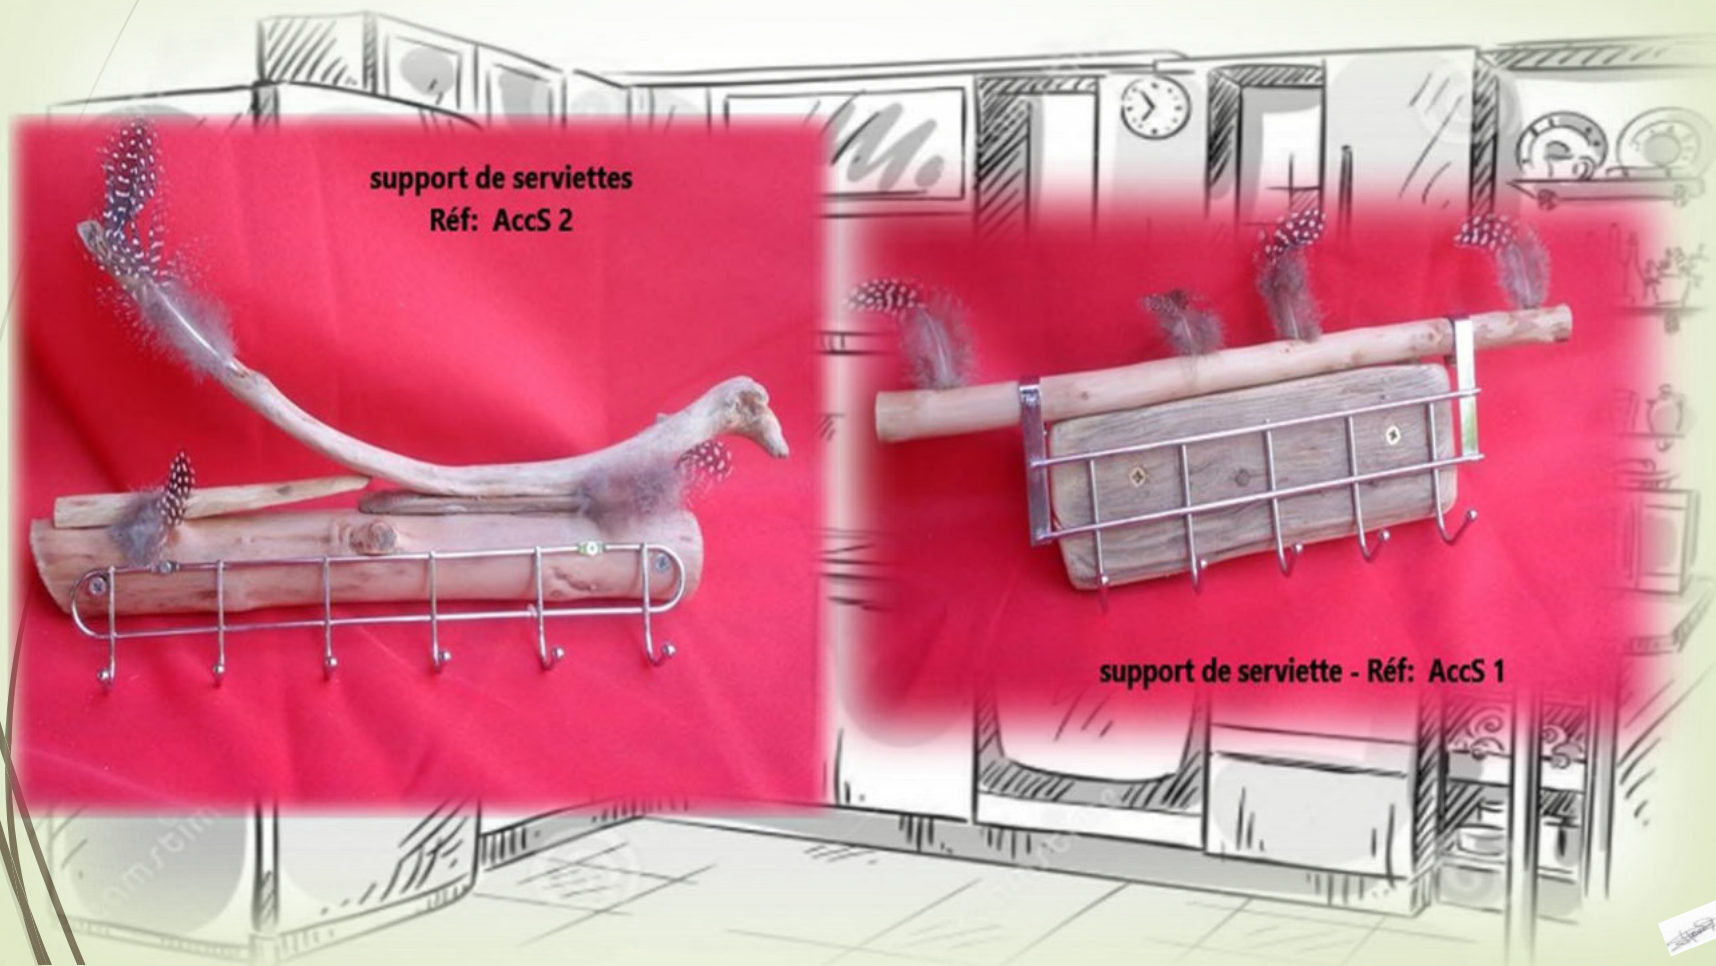

## b) Support bijoux

Support bijoux "POTEAU" en bois flotté (H 40 cm) réf: **SupBx 7**

## b) Accroche serviettes

Accroche 6 serviettes en bois flotté  
(L 33 cm x H 45 cm x P 14 cm)  
réf: **AccS2**

Accroche 5 serviettes en bois flotté  
(L 33 cm x H 45 cm x P 14 cm)  
réf: **AccS1**