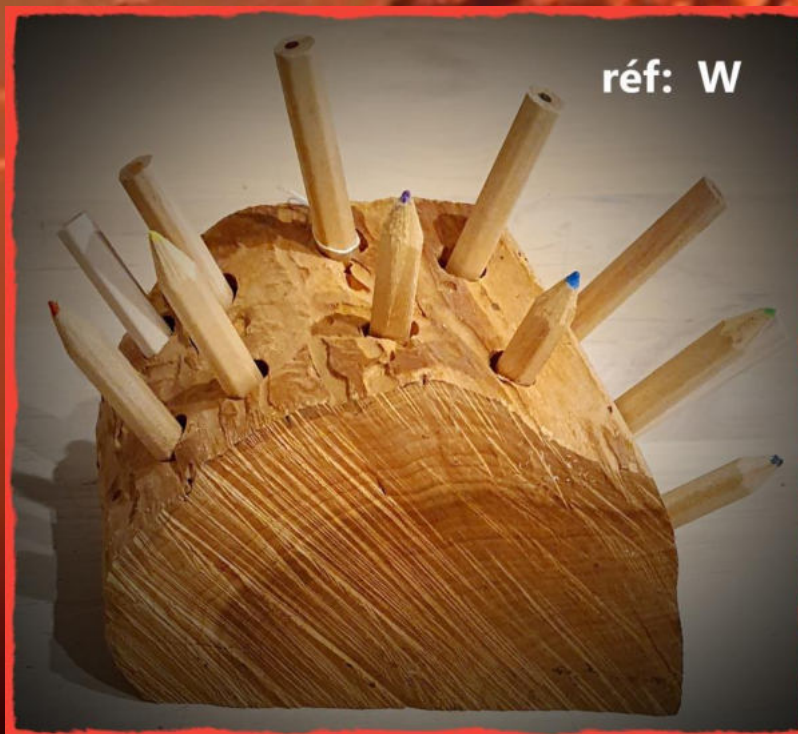

- 7 - Support de crayons couleurs.

Porte 12 CRAYONS COULEURS unis fournis (en demi lune). Réf: **W**