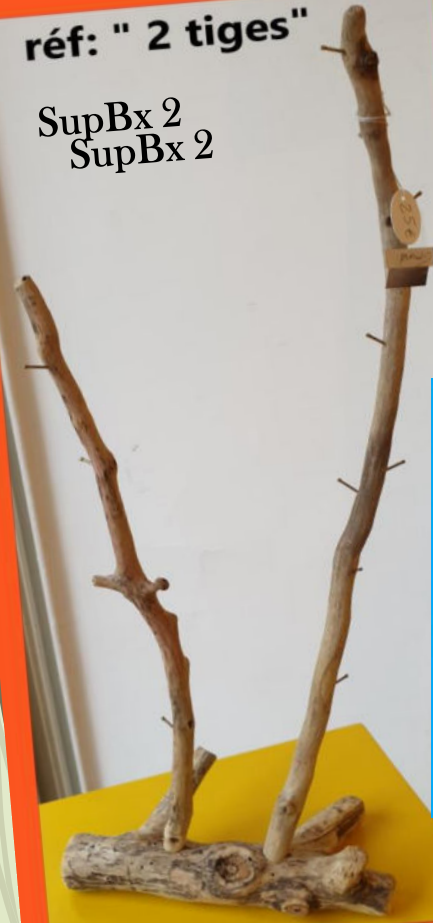

## a) Porte manteaux.

Porte manteau  
100% en bois flotté  
(L 38 x H 34 x P 20)  
réf: **PM 2**

Porte manteau blanc "métal" - en  
bois flotté (L 43 x H 10 x P 9 cm)  
réf: **PM 6**

## b) Support bijoux

Support de bijoux, coeur  
(H 40 cm Lg 40 cm)  
réf: **SupBx1**

Support bijoux base ronde  
"cèdre" en bois flotté (L 32 cm x  
H 60cm x P 24cm)  
réf: **SupBx5**

Support de bijoux  
(H 40 cm Lg 40 cm P 13 CM)  
réf: **SupBx4**

## b) Support bijoux

Support bijoux en bois flotté  
(L 30 cm x H 50 cm x P 20cm)  
réf: "2 tiges" SupBx 2 -

Support bijoux en bois flotté  
(L 30 cm x H 40 cm x P 28 cm)  
réf: SupBx 3

réf: " 2 tiges"

SupBx 2  
SupBx 2