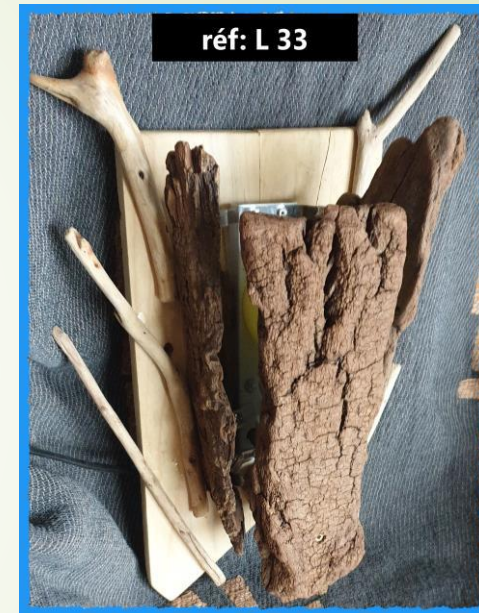

1 - Lampe classique.

LAMPE "**APPLIQUE MURALE**" en bois flotté
(H 37 cm x largeur 27 cm x P 11 cm)
Une applique murale à installer ou bon
vous semble.

réf: **L 32**

LAMPE "**CHEVET**" en bois flotté
(H 60 cm x largeur 30 cm x P 10 cm)

Jolie lampe avec ou sans son abat
jour marron clair pour votre chevet,
entrée, séjour... ou autre.

réf: **L 35**

1 - Lampe classique.

LAMPE " Ecorce APPLIQUE MURALE" en bois flotté
(H 36 cm x largeur 28 cm x P 12 cm)

Réf: **L33**

2 - lampe avec ampoule déco

LAMPE CHEVET E14 "**FLAMME**" en bois flotté (H 35 cm x largeur 16 cm)
Belle lampe discrète et romantique, effets assurés avec son ampoule e14 flamme.

réf: **L48**

Lampe "**GAIA**" (H-79cm Lg-25 cm P-18 cm)
en bois flotté. Ampoule flamme fournie.
Nôtre déesse vous sublimerà par sa luminosité à 3 niveaux.

réf: **L52**

2 - lampe avec ampoule déco

Lampe "ECORCE" en bois flotté avec ampoule flamme, H 30 cm, Ø 10 cm réf: **L54**