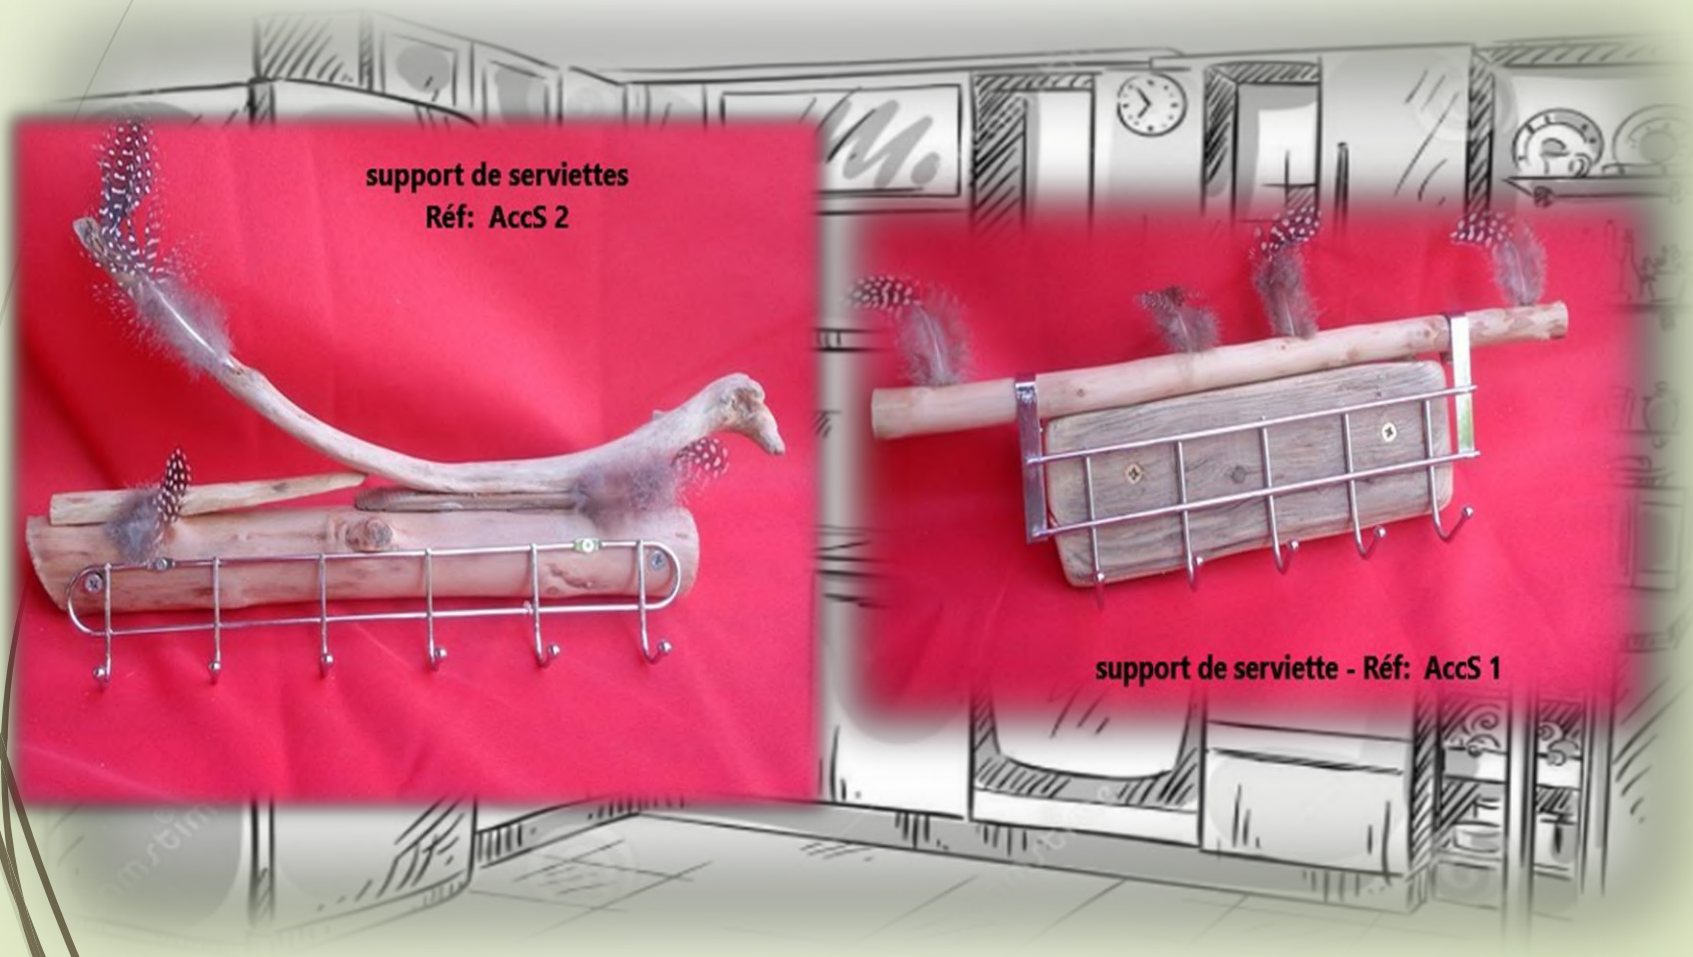

Support bijoux base ronde
"cèdre" en bois flotté (L 32 cm x
H 60cm x P 24cm)
réf: **SupBx5**

Support de bijoux
(H 40 cm Lg 40 cm P 13 CM)
réf: **SupBx4**

b) Support bijoux

Support bijoux en bois flotté
(L 30 cm x H 50 cm x P 20cm)
réf: "2 tiges" SupBx 2 -

Support bijoux en bois flotté
(L 30 cm x H 40 cm x P 28 cm)
réf: SupBx 3

réf: " 2 tiges"

SupBx 2

Support bijoux "CUBE" en bois flotté
(H 35cm- lg 35cm- P 30cm)
Sup Bx 6

réf: SupBx 6

réf: SupBx 6

réf: SupB 3

b) Accroche serviettes

Accroche 6 serviettes en bois flotté
(L 33 cm x H 45 cm x P 14 cm)
réf: **AccS2**

Accroche 5 serviettes en bois flotté
(L 33 cm x H 45 cm x P 14 cm)
réf: **AccS1**

c) Chevalet de table