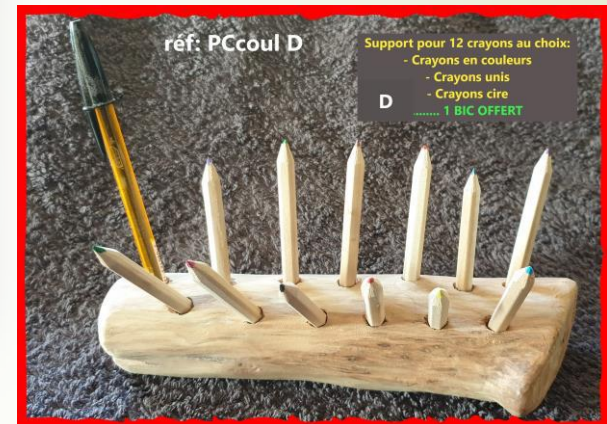

- 7 - Support de bougies

G-Support 1 bougie " ECORCE " en bois flotté, H 30 cm, Ø 17 cm
Réf: **SupB 7**

- 7 - Support de crayons couleurs.

Porte 12 CRAYONS COULEURS
rond - fournis -
réf: **PCcoul C**

Porte 12 CRAYONS COULEURS rond -
fournis - Choix des crayons unis ou
couleurs + 1 stylo bic -
réf: **PCcoul D**

Réf: **L**

- 7 - Support de crayons couleurs.

Au choix : **B - E - F - G - N - M**

- 7 - Support de crayons couleurs.

Porte 12 CRAYONS COULEURS unis fournis (en demi lune). Réf: **W**

- 7 - Support de crayons couleurs.