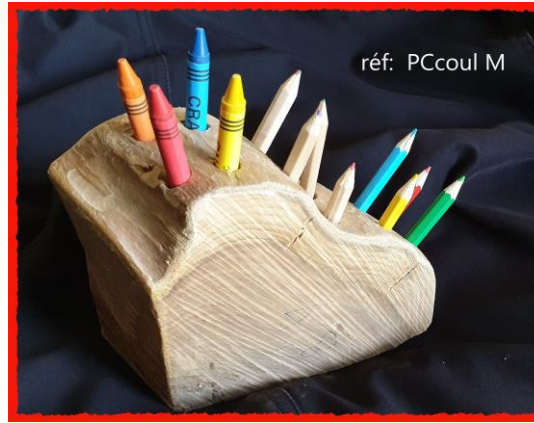

- 7 - Support de bougies

G-Support 1 bougie " ECORCE " en bois flotté, H 30 cm, Ø 17 cm
Réf: **SupB 7**

- 7 - Support de crayons couleurs.

Porte 12 CRAYONS COULEURS
rond - fournis -
réf: **PCcoul C**

Porte 12 CRAYONS COULEURS rond -
fournis - Choix des crayons unis ou
couleurs + 1 stylo bic -
réf: **PCcoul D**

Réf: **L**

- 7 - Support de crayons couleurs.

Au choix : **B - E - F - G - N - M**

- 7 - Support de crayons couleurs.

Porte 12 CRAYONS COULEURS unis fournis (en demi lune). Réf: **W**

- 7 - Support de crayons couleurs.