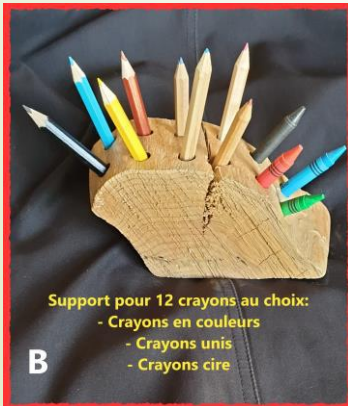

- 7 - Support de crayons couleurs.

Au choix : **B - E - F - G - N - M**