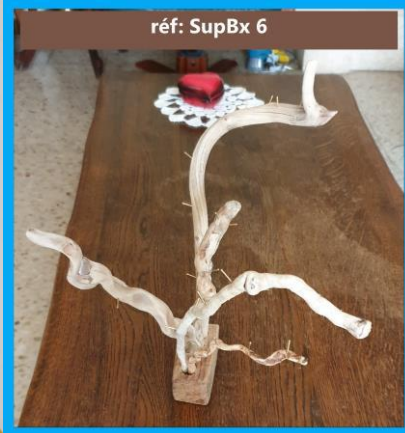

Support bijoux base ronde
"cèdre" en bois flotté (L 32 cm x
H 60cm x P 24cm)
réf: **SupBx5**

Support de bijoux
(H 40 cm Lg 40 cm P 13 CM)
réf: **SupBx4**

b) Support bijoux

Support bijoux en bois flotté
(L 30 cm x H 50 cm x P 20cm)
réf: "2 tiges" SupBx 2 -

Support bijoux en bois flotté
(L 30 cm x H 40 cm x P 28 cm)
réf: SupBx 3

réf: " 2 tiges"

SupBx 2

Support bijoux "CUBE" en bois flotté
(H 35cm- lg 35cm- P 30cm)
Sup Bx 6

réf: SupBx 6

réf: SupBx 6

réf: SupB 3

b) Accroche serviettes

Accroche 6 serviettes en bois flotté
(L 33 cm x H 45 cm x P 14 cm)
réf: **AccS2**

Accroche 5 serviettes en bois flotté
(L 33 cm x H 45 cm x P 14 cm)
réf: **AccS1**

c) Chevalet de table