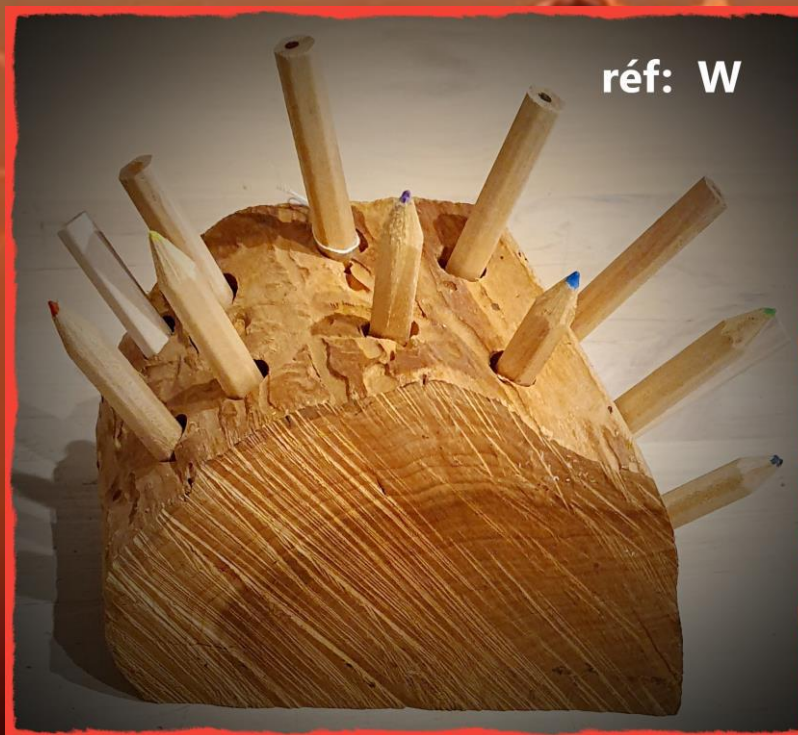

- 7 - Support de bougies

G-Support 1 bougie " ECORCE " en bois flotté, H 30 cm, Ø 17 cm
Réf: **SupB 7**

- 7 - Support de crayons couleurs.

Porte 12 CRAYONS COULEURS
rond - fournis -
réf: **PCcoul C**

Porte 12 CRAYONS COULEURS rond -
fournis - Choix des crayons unis ou
couleurs + 1 stylo bic -
réf: **PCcoul D**

Réf: **L**

- 7 - Support de crayons couleurs.

Au choix : **B - E - F - G - N - M**

- 7 - Support de crayons couleurs.

Porte 12 CRAYONS COULEURS unis fournis (en demi lune). Réf: **W**

- 7 - Support de crayons couleurs.

Porte 12 CRAYONS COULEURS
Réf: CcoulJ

Porte 12 CRAYONS COULEURS
Réf: Ccoul S

- 7 - Support de crayons couleurs.

Support crayons 12 couleurs
réf: **Foot**

Support crayons 12 couleurs
réf: **PCCoul R**

Support crayons 12 couleurs
réf: **Licorne**