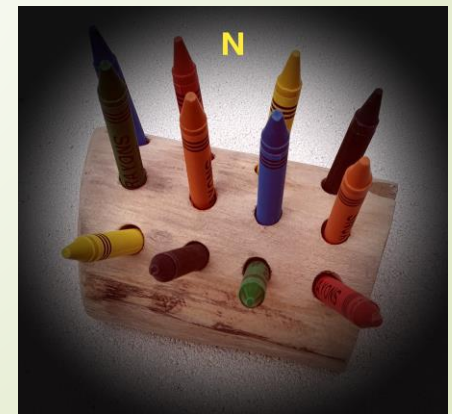

- 7 - Support de crayons couleurs.

Au choix : **B - E - F - G - N - M**