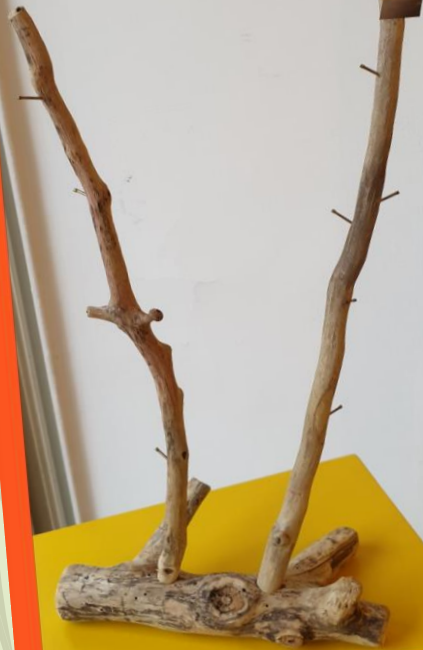

réf: **PM 8** -

a) Porte manteaux.

Porte manteau
100% en bois flotté
(L 38 x H 34 x P 20)
réf: **PM 2**

Porte manteau blanc "métal" - en
bois flotté (L 43 x H 10 x P 9 cm)
réf: **PM 6**

b) Support bijoux

Support de bijoux, coeur
(H 40 cm Lg 40 cm)
réf: **SupBx1**

Support bijoux base ronde
"cèdre" en bois flotté (L 32 cm x
H 60cm x P 24cm)
réf: **SupBx5**

Support de bijoux
(H 40 cm Lg 40 cm P 13 CM)
réf: **SupBx4**

b) Support bijoux

Support bijoux en bois flotté
(L 30 cm x H 50 cm x P 20cm)
réf: "2 tiges" SupBx 2 -

Support bijoux en bois flotté
(L 30 cm x H 40 cm x P 28 cm)
réf: SupBx 3

réf: " 2 tiges"

SupBx 2

Support bijoux "CUBE" en bois flotté
(H 35cm- lg 35cm- P 30cm)
Sup Bx 6

réf: SupBx 6

réf: SupBx 6

réf: SupB 3

b) Accroche serviettes

Accroche 6 serviettes en bois flotté
(L 33 cm x H 45 cm x P 14 cm)
réf: **AccS2**

Accroche 5 serviettes en bois flotté
(L 33 cm x H 45 cm x P 14 cm)
réf: **AccS1**

c) Chevalet de table