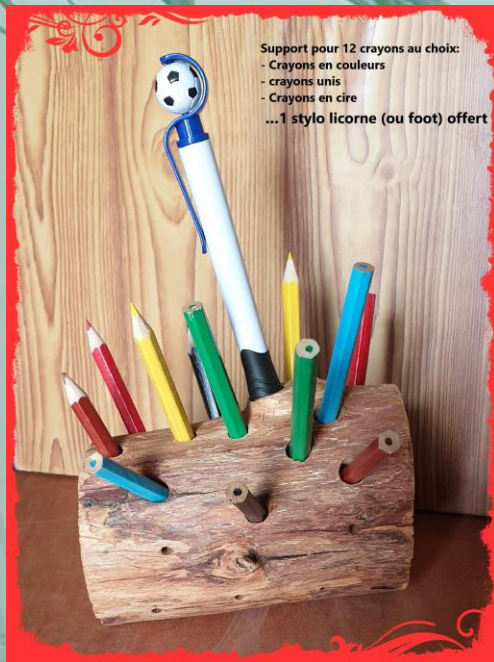

Porte 12 CRAYONS COULEURS
Réf: CcoulJ

Porte 12 CRAYONS COULEURS
Réf: Ccoul S

- 7 - Support de crayons couleurs.

Support crayons 12 couleurs
réf: **Foot**

Support crayons 12 couleurs
réf: **PCCoul R**

Support crayons 12 couleurs
réf: **Licorne**