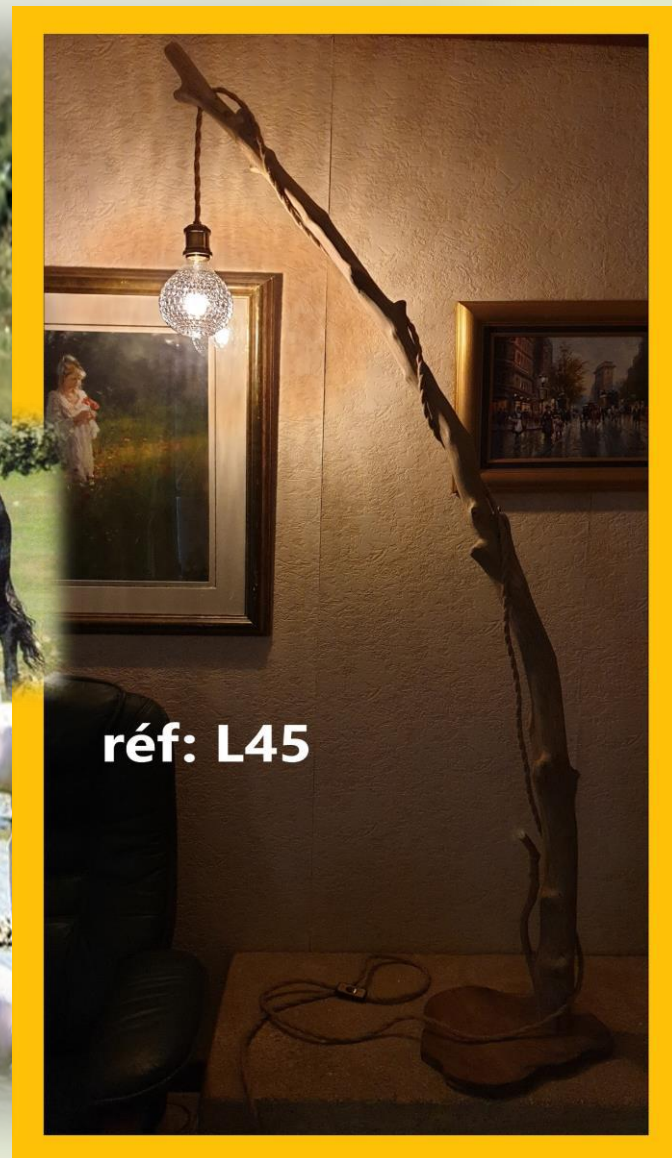

3 - Grande Lampe et Lampadaire

Lampe "BEC" (H-80 cm Lg-45 cm P-25 cm) en bois flotté. Ampoule fournie.

Réf: L 53

3 - Grande Lampe et Lampadaire

Grande " Lampe FLEUR " H 100 cm Ø 40 cm en bois flotté, ce petit lampadaire pourra décorer votre intérieur comme votre terrasse en extérieur. réf: **L55**

3 - Grande Lampe et Lampadaire

LAMPE Haute **inclinée** (H= 120 cm)
Belle lampe pour séjour, chevet.....
réf: **L 38**

LAMPE Haute **cintrée** (H= 110 cm)
Belle lampe pour séjour, bureau, chevet...
réf: **L 37**

3 - Grande Lampe et Lampadaire

Lampe Lampadaire
"rustique déporté"
H 158 cm - en bois flotté.
Issu de la Camargue, ce
lampadaire pourra décorer
votre intérieur comme votre
terrasse en extérieur.
réf: **L46**

réf: L 46

3 - Grande Lampe et Lampadaire

Lampe "LAMPADAIRE"
en bois flotté de Camargue.

Très grand lampadaire de
198 cm , socle en chêne fil
tressé en chanvre , ampoule
et douille fournies..
Réf: L45

- 4 - Suspension avec ampoule.