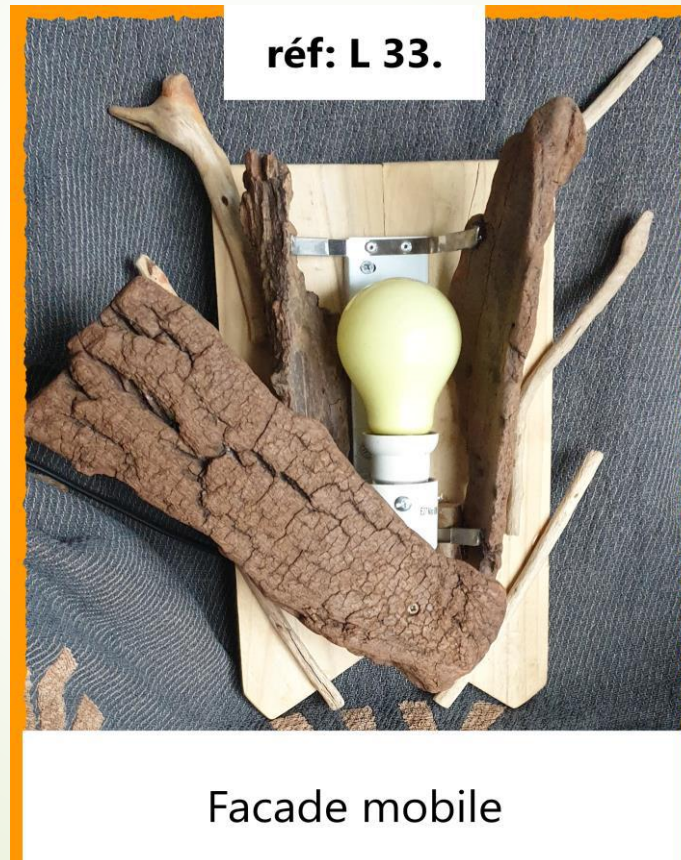

1 - Lampe classique.

LAMPE "**APPLIQUE MURALE**" en bois flotté
(H 37 cm x largeur 27 cm x P 11 cm)
Une applique murale à installer ou bon
vous semble.

réf: **L 32**

LAMPE "**CHEVET**" en bois flotté
(H 60 cm x largeur 30 cm x P 10 cm)

Jolie lampe avec ou sans son abat
jour marron clair pour votre chevet,
entrée, séjour... ou autre.

réf: **L 35**

1 - Lampe classique.

LAMPE " Ecorce APPLIQUE MURALE" en bois flotté
(H 36 cm x largeur 28 cm x P 12 cm)

Réf: **L33**

2 - lampe avec ampoule déco

LAMPE CHEVET E14 "**FLAMME**" en bois flotté (H 35 cm x largeur 16 cm)
Belle lampe discrète et romantique, effets assurés avec son ampoule e14 flamme.

réf: **L48**

Lampe "**GAIA**" (H-79cm Lg-25 cm P-18 cm)
en bois flotté. Ampoule flamme fournie.
Nôtre déesse vous sublimerà par sa luminosité à 3 niveaux.

réf: **L52**

2 - lampe avec ampoule déco

Lampe "ECORCE" en bois flotté avec ampoule flamme, H 30 cm, Ø 10 cm réf: **L54**