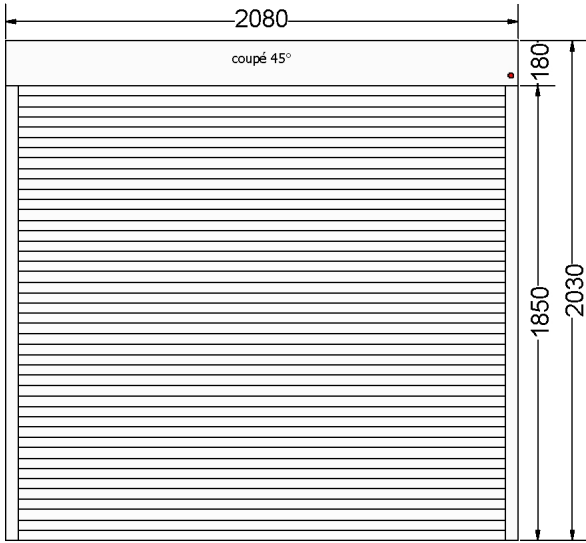

Vue intérieure

Volet roulant	
Type	1
Côté	→
Ajouré :	75 %
CUISINE ARRIERE	
Caisson	17-Coin coupé 45° Hauteur 180 mm
Couleur	Blanc 9010
Tablier	17 - ALU 42 agrafé
Couleur	Blanc 9010
Manoeuvre	
Manoeuvre	Moteur Somfy
- Type de moteur	Filaire Somfy électron. Ilmo
- Longueur cable électr.	VVF 5m
- Interr. fil. Int.	Encastré fixe
Coulisses	17-ALU HTF 53 X 22
Couleur	Blanc 9010

Prix du volet roulant	870,14 EUR

Installation

Code	Description	Qté	Unité	Prix	Total
SANS FINITIO-1	POSE VOLET ELECTRIQUE - COMPRISE.				
SANS FINITIO-1	BOITIER TAHOMA CONSOMMATEUR (PRENIUM) - DOMOTIQUE ET COMMANDE PAR GSM (IPHON)