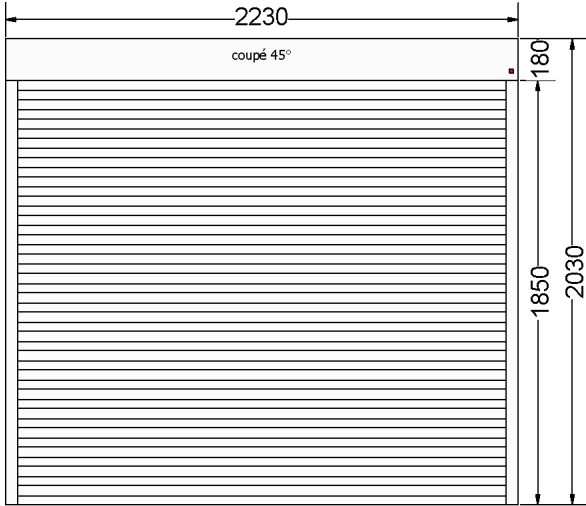

Sur rendez-vous.

Volet roulant 001	Qté : 1	Couleur : Intérieur/Extérieur: Blanc 9010
Commentaire		
<i>POUR DOMOTIQUE PAR ELECTRICIEN DU CLIENT</i>		

Vue intérieure

Volet roulant	
Type	1
Côté	→
Ajouré :	75 %
CHAMBRE ARRIERE	
Caisson	17-Coin coupé 45° Hauteur 180 mm
Couleur	Blanc 9010
Tablier	17 - ALU 42 agrafé
Couleur	Blanc 9010
Manoeuvre	
Manoeuvre	Moteur Somfy
- Type de moteur	Filaire Somfy électron. Ilmo
- Longueur cable électr.	VVF 5m
- Interr. fil. Int.	Encastré fixe
Coulisses	17-ALU HTF 53 X 22
Couleur	Blanc 9010