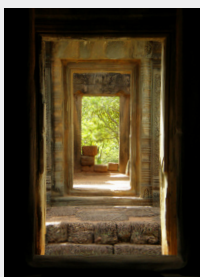

9 modules de formation théorique et pratique pour l'individuel et le groupe. Vous vous exercerez avec des statuettes de bois dès le premier module.

L'évolution que vous aurez constatée grâce à votre investissement dans les constellations vous donnera confiance en vous pour œuvrer avec les autres.

Rédaction d'un mémoire de 10 pages : compréhension théorique, psychologique et ses conséquences dans votre vie d'une problématique personnelle.

INSCRIPTION SUR DOSSIER ET PROGRAMME SUR DEMANDE

LES OUTILS

DE JANVIER 2021 À SEPTEMBRE 2021

Je mets mon espace de travail à votre disposition pendant toute la durée de la formation.