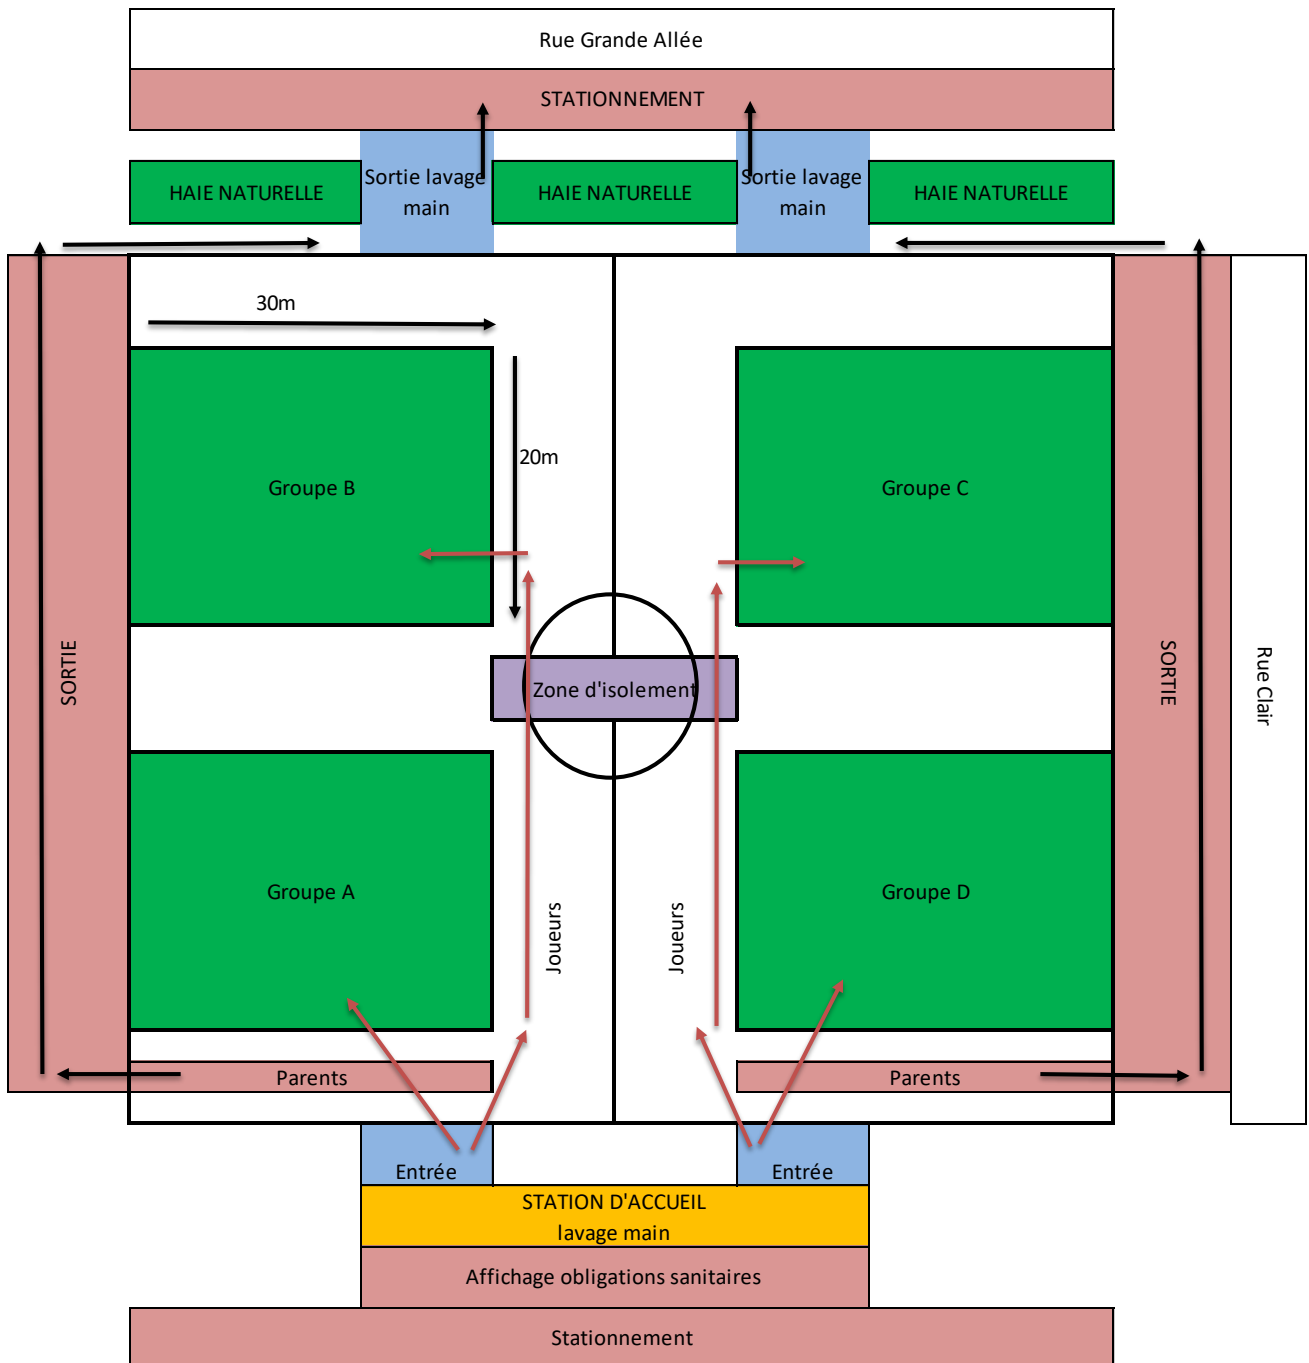

TERRAIN 1

Grande Allée
1080 Rue Clair, St Nicéphore
Code postal J2A 2K2

TERRAIN 2

Terrain Marchand

Entrée : Rue Pelletier coté petit parking

Code postal J2C 2W1

Sortie : Stationnement Cegep

Code postal J2C 6A2

TERRAIN 3

Terrain clôturé
960 Rue Marchand
Code postal J2C 6A2

TERRAIN 4

Petits Dragons
Rue Baril
Code postal J2C 4H9