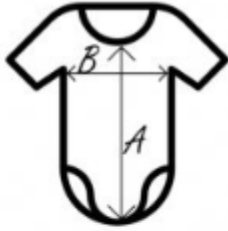

# TABLAS DE TALLAS PRODUCTOS CALAMBUR – 2020

A continuación, te presentamos nuestras distintas tablas de tallas, pero antes, te queremos indicar que :

- Nuestras poleras hombre son normales/pequeñas (talla europea)
- Nuestras poleras mujer son de corte pequeño & ajustado
- Nuestros bodies son bien grandes

## 1. TABLA DE TALLAS POLERAS HOMBRE & MUJER

Poleras Hombre/Mujer	S	M	L	XL
A(hombre)	68 cm	70 cm	71 cm	73 cm
B(hombre)	47 cm	48 cm	51 cm	56 cm
A(mujer)	55 cm	57 cm	60 cm	63 cm
B(mujer)	40 cm	42 cm	44 cm	47 cm
C(mujer)	41 cm	44 cm	46 cm	47 cm

## 2. TABLA DE TALLAS BODIES BEBE

Piluchos	Recién nacido	0-3M	3-6M	6-9M	12-18M	18-24M
A	26 cm	27 cm	33 cm	36 cm	38 cm	39,5 cm
B	19 cm	20,5 cm	22,5 cm	26 cm	29 cm	31 cm