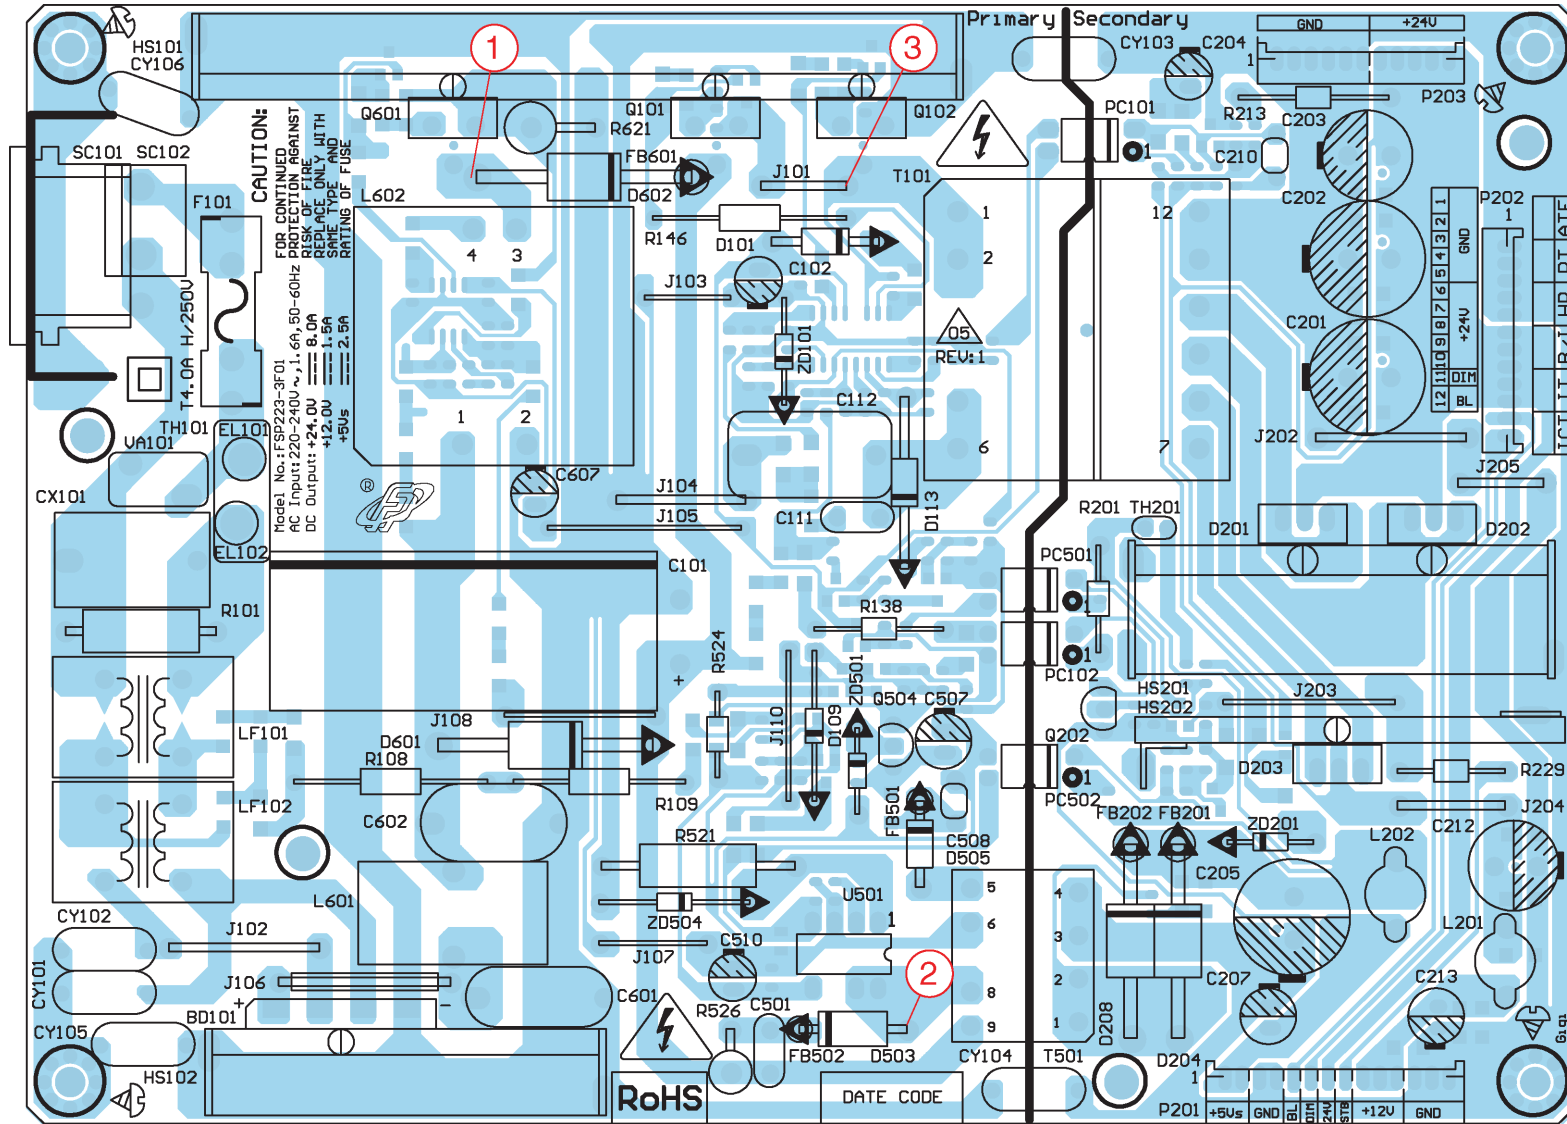

Netzteil / Power Supply FSP223-3F01

Ansicht von der Bestückungsseite / View of Component Side

Netzteil / Power Supply FSP223-3F01

Ansicht von der Lötseite / View of Solder Side

Netzteil / Power Supply FSP223-3F01

PRIMARY SECONDARY