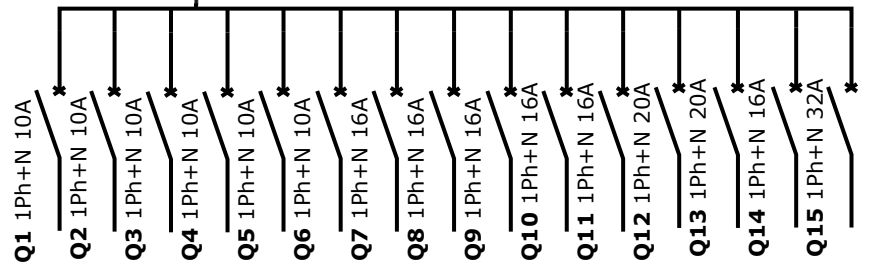

14 Panneaux
monocristallin
300Wc EcoWatt
Black

14 Micro-onduleur IQ7

Câble Engage 1,3m
Portrait IQ7 Enphase
14 connecteurs Plug-and-Play

Fiche raccordement PV

Tableau électrique photovoltaïque

Tableau électrique général

Réseau public de
distribution électrique

Compteur de consommation

AGCP

Disjoncteur 30A
de branchement
DDR 500mA

IG1
1PH+N
40A
30mA

QPF
1PH+N
25A

QPV
1PH+N
20A
30mA

QENV
1PH+N
6A

Q-Relai
Enphase

ID1
1PH+N
40A
30mA

Cable AC RO2V-U1000
3G2,5mm²