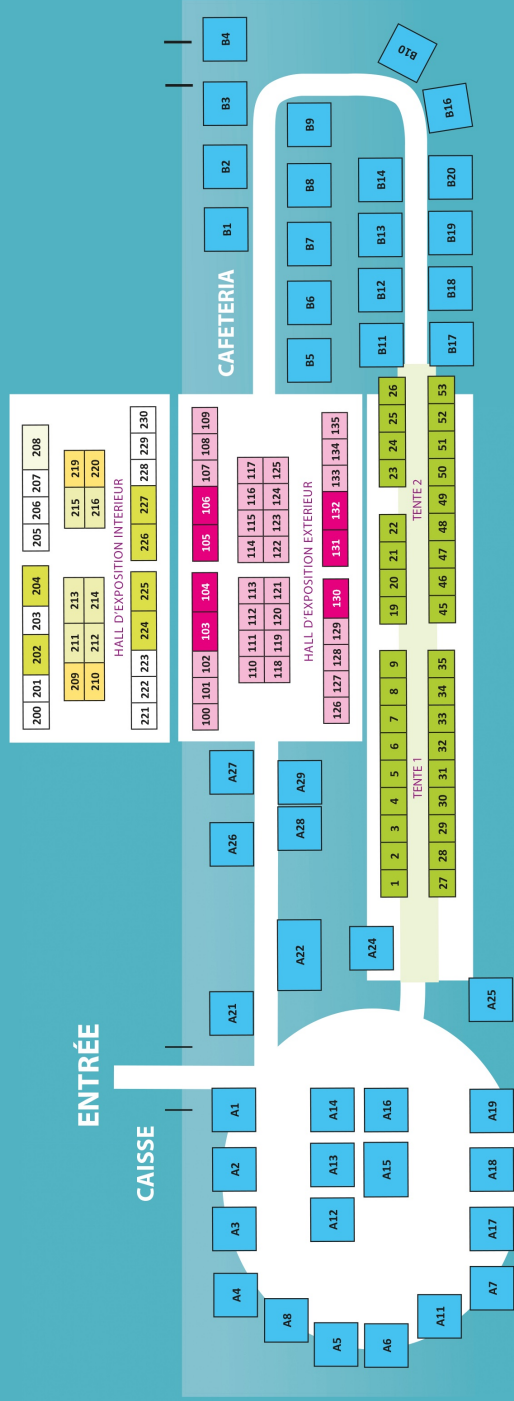

33^e SALON de L'HABITAT PLAN DU SALON

13 > 17

NOVEMBRE 2019
au CWTC - Jarry

— GRATUIT —

mercredi, jeudi & vendredi

— NOCTURNES —

vendredi & samedi jusqu'à 22h

EXPOSITION EXTERIEURE

- A1 CEDYAN ENERGY
- A2 SUNTECH GUADELOUPE
- A3 EPURYL
- A4 ECO CONSTRUCTION BAT
- A5 ART-ECO HABITAT
- A6 CPN
- A7 WATERBAR
- A8 PROCAP
- A11 KARAKERA STORES
- A12 MOBILIPA
- A13 TECHNOPEUX
- A14 SAGIP GUADELOUPE
- A15 SIMPEX
- A16 SOLLEY K'RAIB
- A17 ELOY WATER
- A18 BATI STORES
- A19 LA MAISON BOIS ECO
- A21 CFAIE SUN&O
- A22 SAD
- A24 ESPACE INTERIEUR
- A25 TENDANCE & SPA
- A26 MASTER CUISINE
- A27 FILTERINOX DEVELOPEMENT
- A28-29 L'UNIVERS DU SPA
- B1 CARAIBES HABITAT
- B2 ABCD
- B3 O'HRECUP
- B4 APE CONCEPT HABITAT PLUS
- B5 PARLONIS CUISINE
- B6 ALL MASSAGES
- B7 SAS CONTRERAS
- B8 GEDIMAT
- B9 KAD'ALU
- B10 ACOA ENVIRONNEMENT
- B11 STOSA
- B12-13 SIMOP
- B14 HOME SOLAR
- B16 ALCA BEC
- B17 GPB
- B18 BACS ET JARDINS
- B19 CARAIBES ETANCHETE
- B20 LOWEL CUISINES
- CAFETERIA NOSSY B

TENTE N°1

- 1 RENOV TOITURE
- 2 ELECTRICITE SOLAIRE
- 3 FALK
- 4-5 GUADELOUPE CUISINE AMENAGEMENT
- 6-7 SAS DEL CUISINOX
- 8-9 CUISINOX
- 27-28 KAZA DIAZ
- 29-30 SAS DEL
- 31-32 BELO CARAIBES
- 33 KENE
- 34-35 SANDBIRD

TENTE N°2

- 19 DECO FITNESS
- 20 TOITURE ET PLUS
- 21 MB DIFFUSION
- 22 GP CUISINES
- 23-24 HAPPY MIX
- 25-26 AFRICAN BUSINESS
- 45-46 STOREMARAUDE
- 47 STOP PLUTES TOITURES
- 48-49 HAPPY MIX
- 50 ALEXANDRA CREATION
- 51 PHR GROUP
- 52-53 RM DIFFUSION