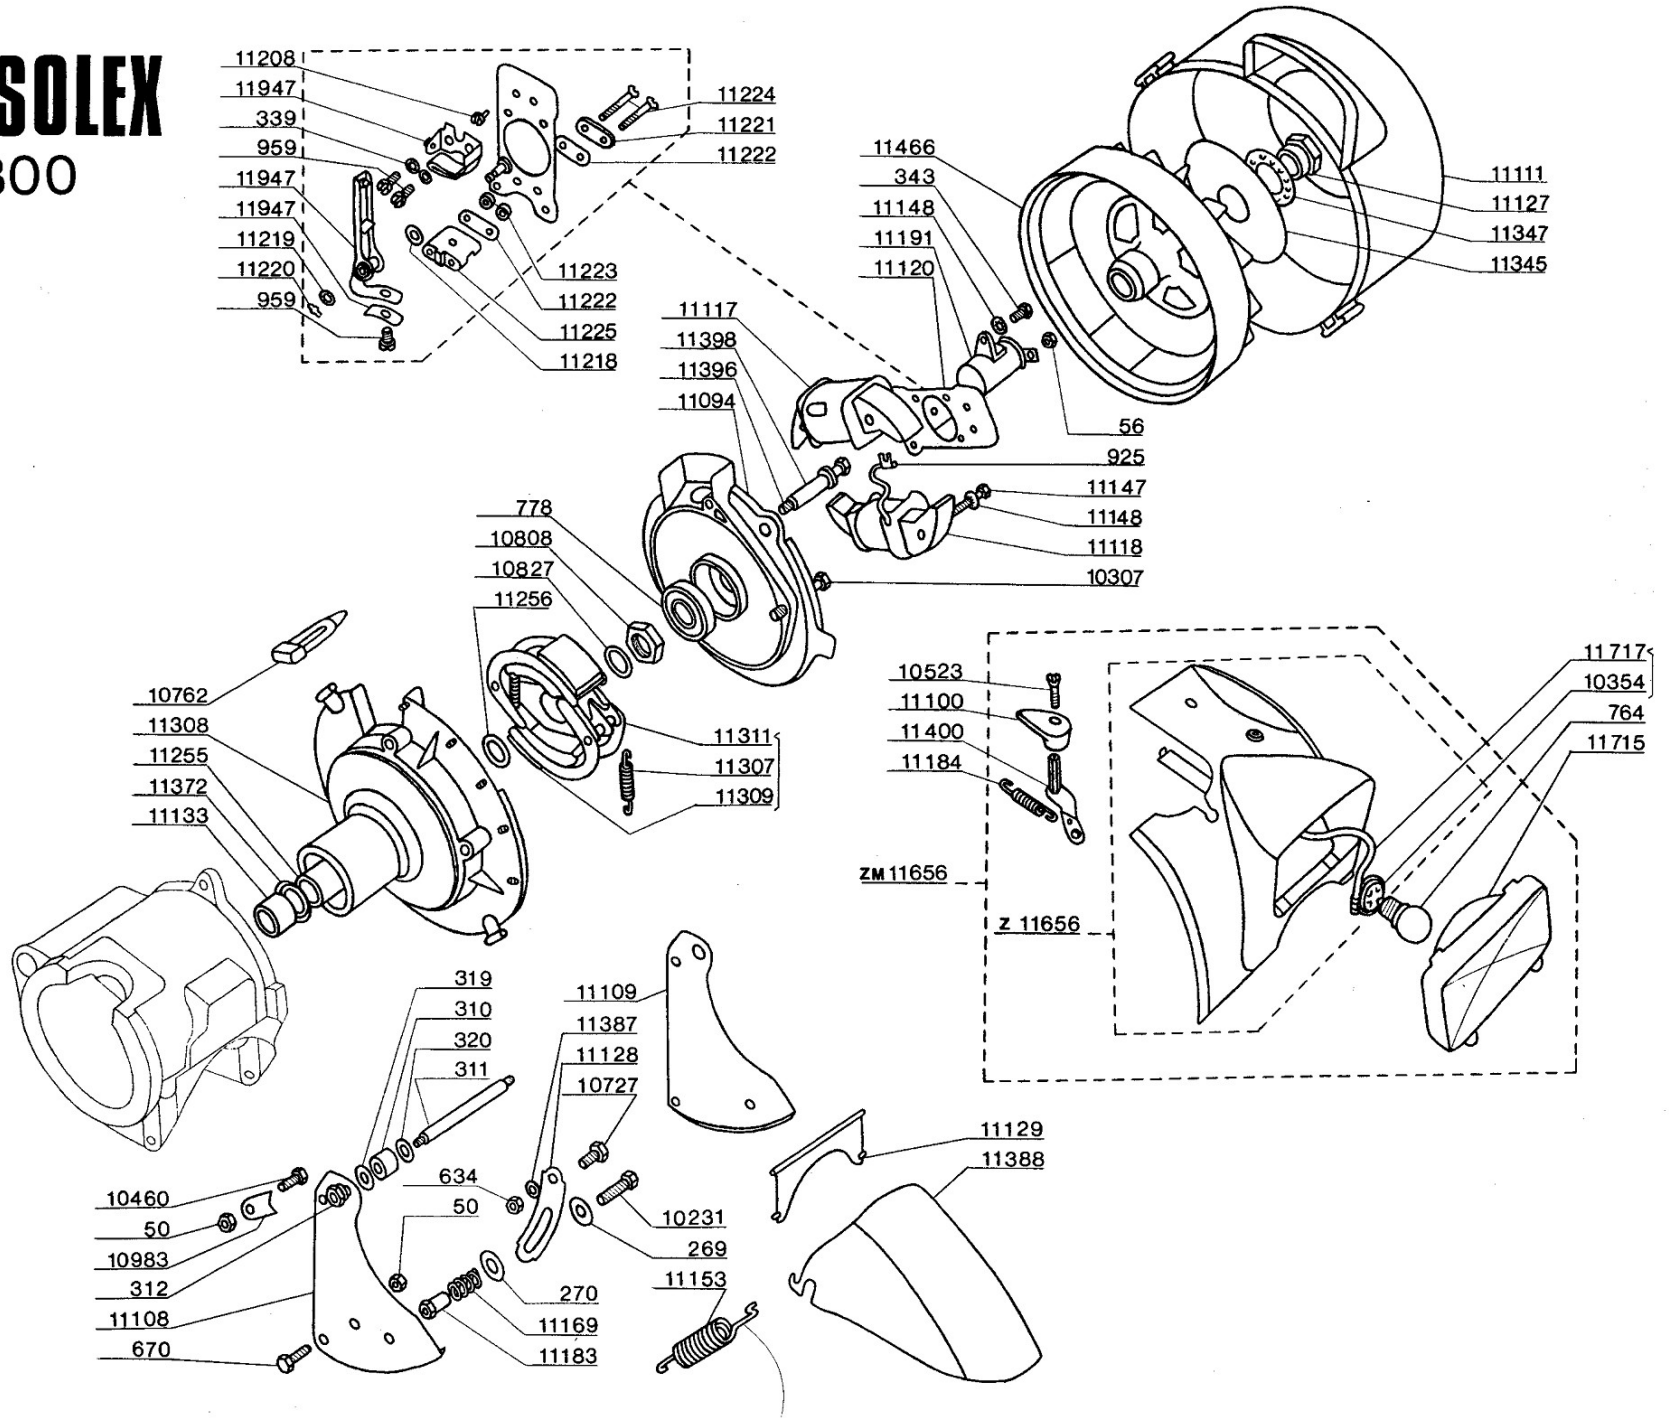

VELOSOLEX 3300

VELOSOLEX

3300

VELOSOLEX 3300

ROUE AV.
VORDERRAD
12683

mod. 3800

VORDERBREMSE: SIEHE MOD. 2200 S.
FREIN AVANT: VOIR MOD. 2200 S.

VELOSOLEX

3300

ROUE ARR.
HINTERRAD
11699