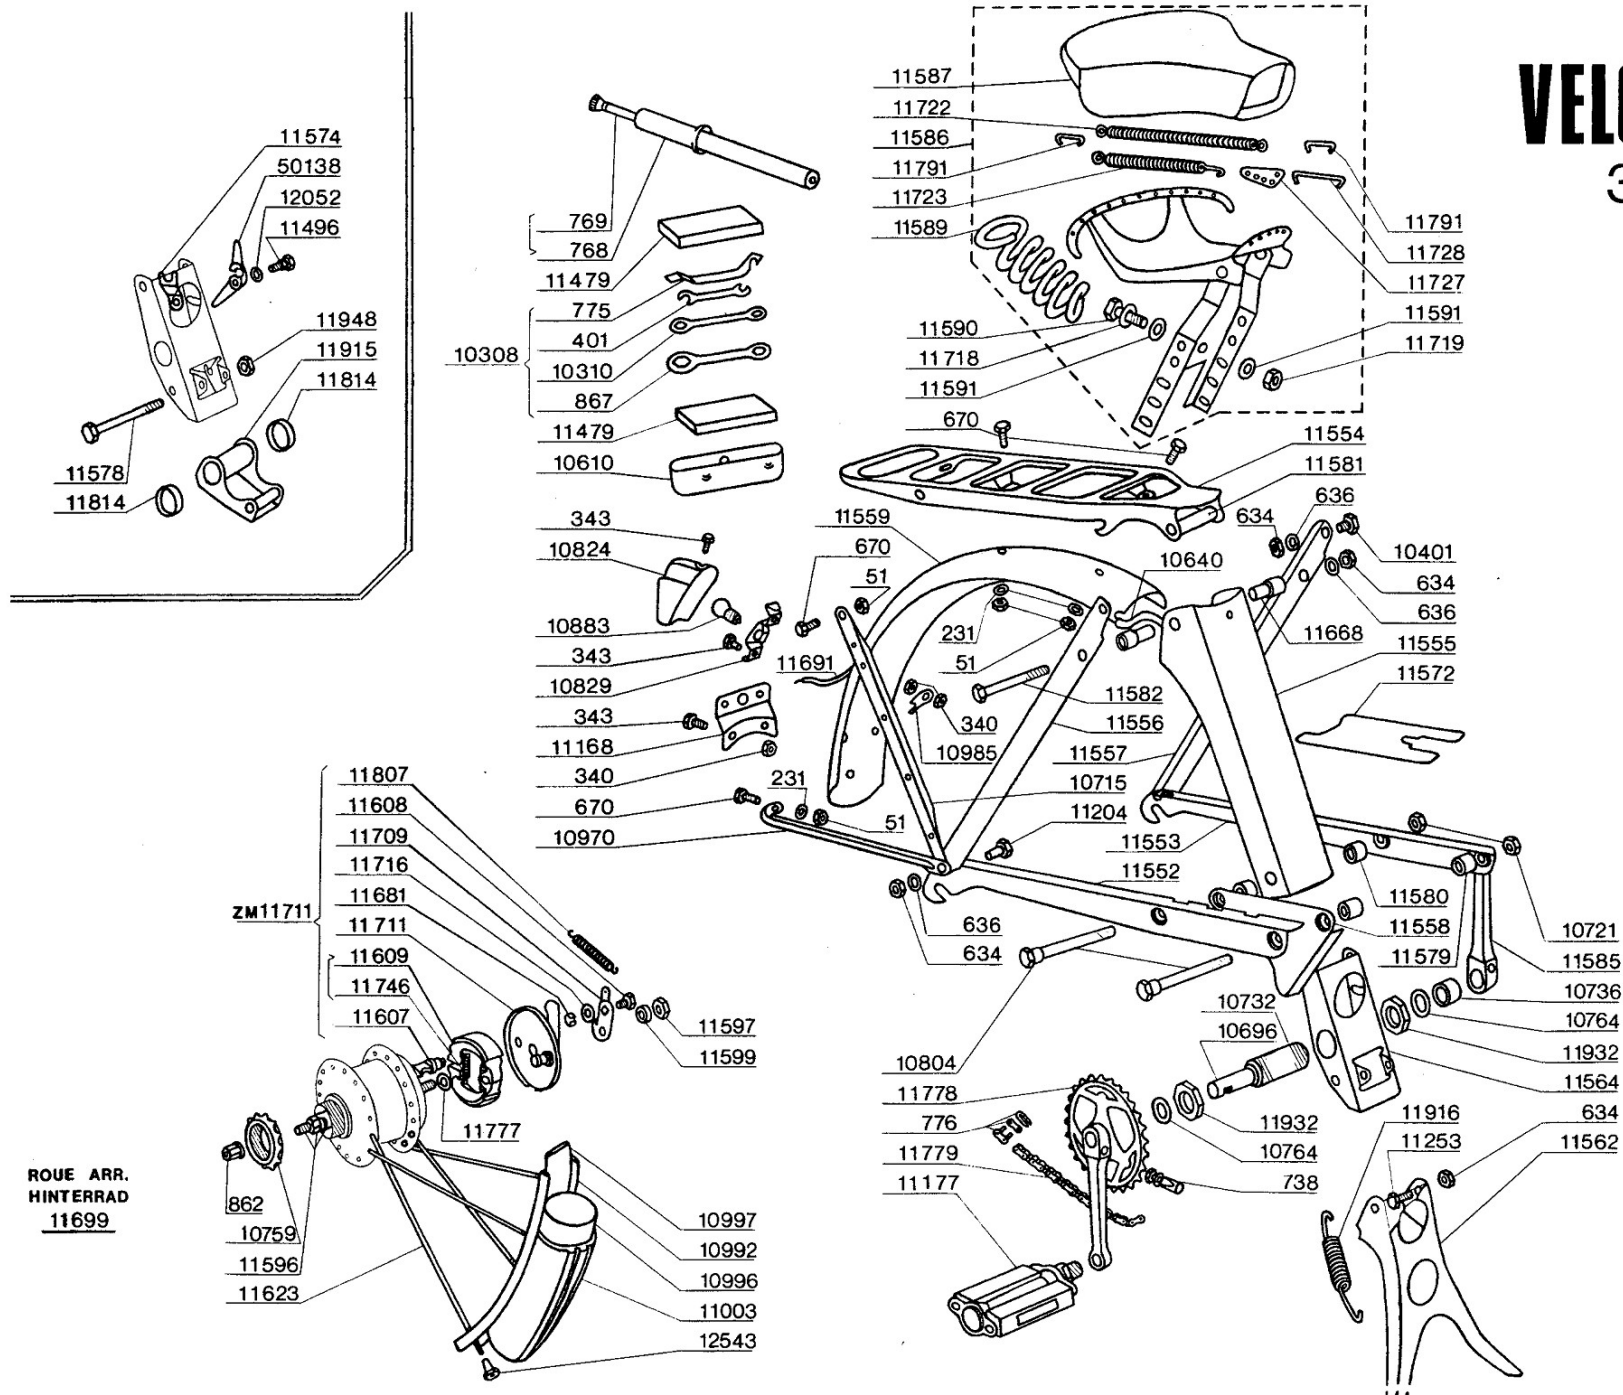

VELOSOLEX 3300

VELOSOLEX

3300

VELOSOLEX 3300

ROUE AV.
VORDERRAD
12683

mod. 3800

VORDERBREMSE: SIEHE MOD. 2200 S.
FREIN AVANT: VOIR MOD. 2200 S.

VELOSOLEX

3300

ROUE ARR.
HINTERRAD
11699