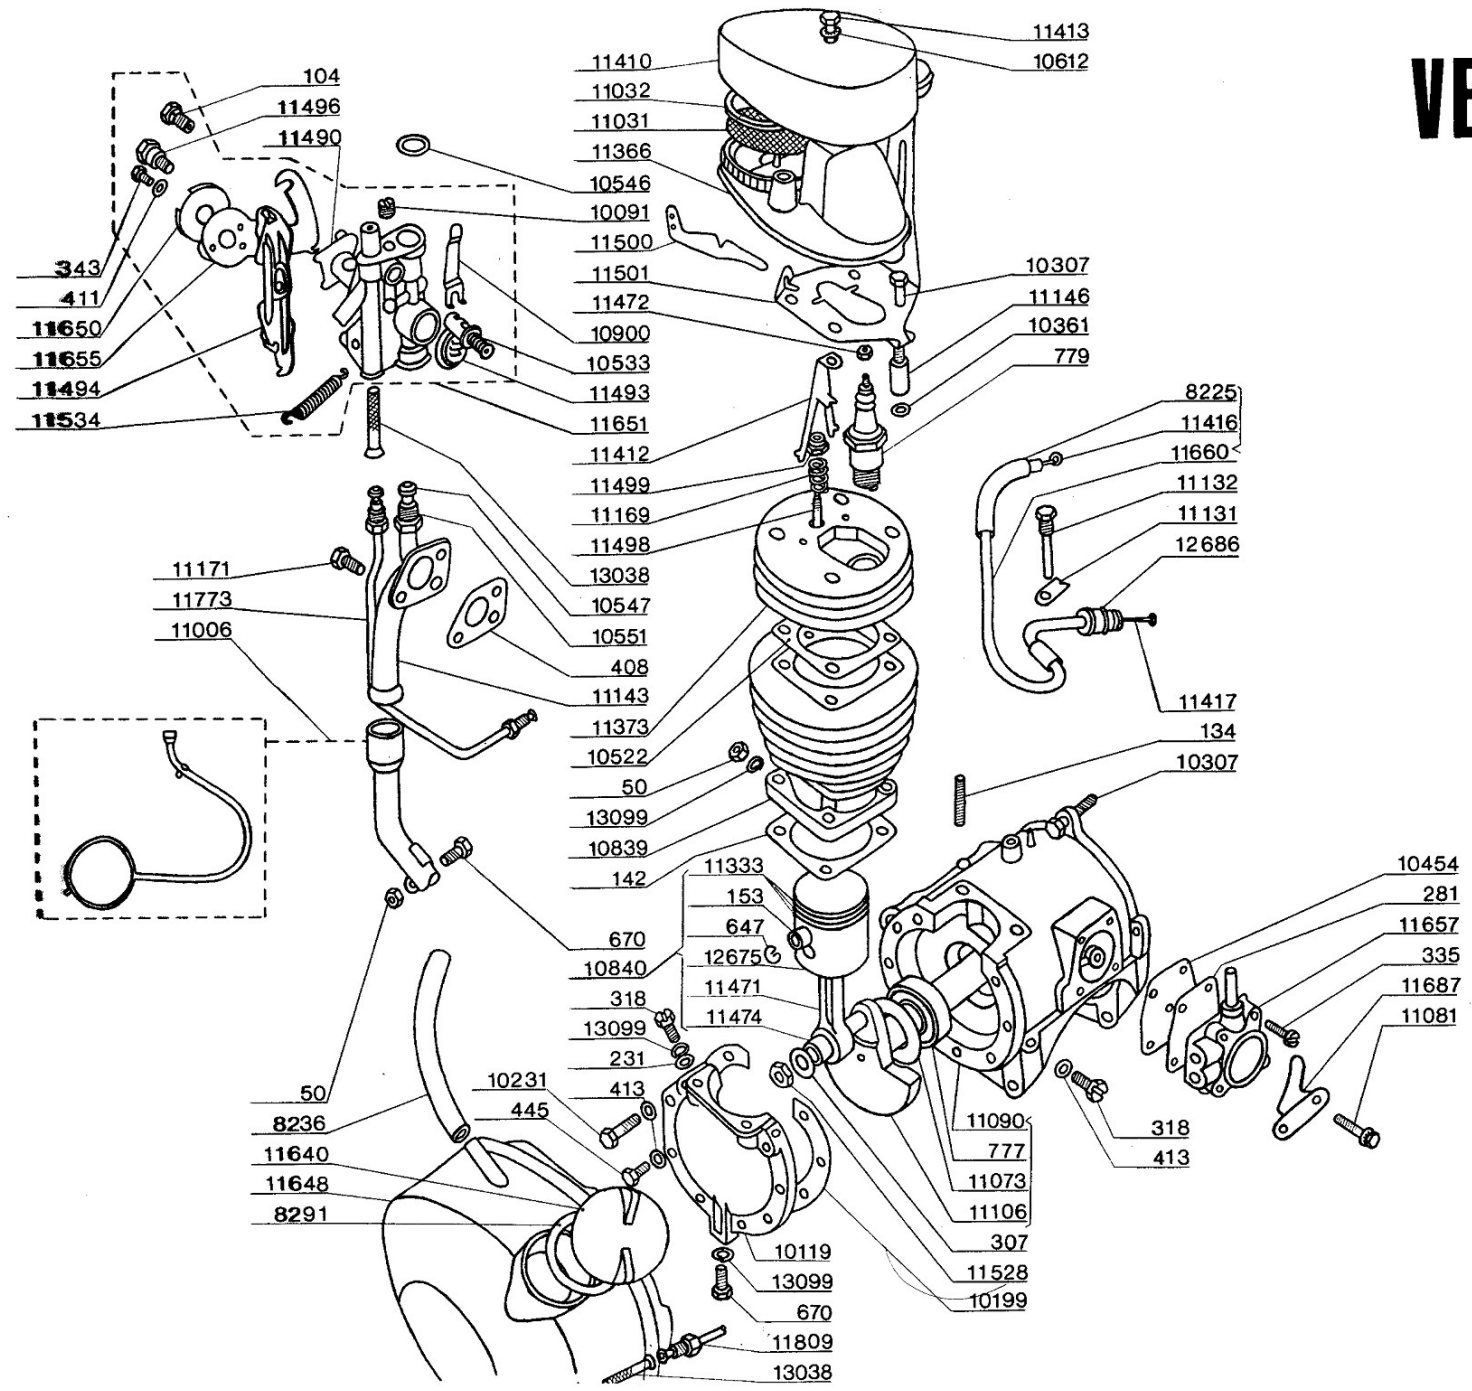

VELOSOLEX 3300

VELOSOLEX

3300

VELOSOLEX 3300

ROUE AV.
VORDERRAD
12683

mod. 3800

VORDERBREMSE: SIEHE MOD. 2200 S.
FREIN AVANT: VOIR MOD. 2200 S.

VELOSOLEX

3300

ROUE ARR.
HINTERRAD
11699