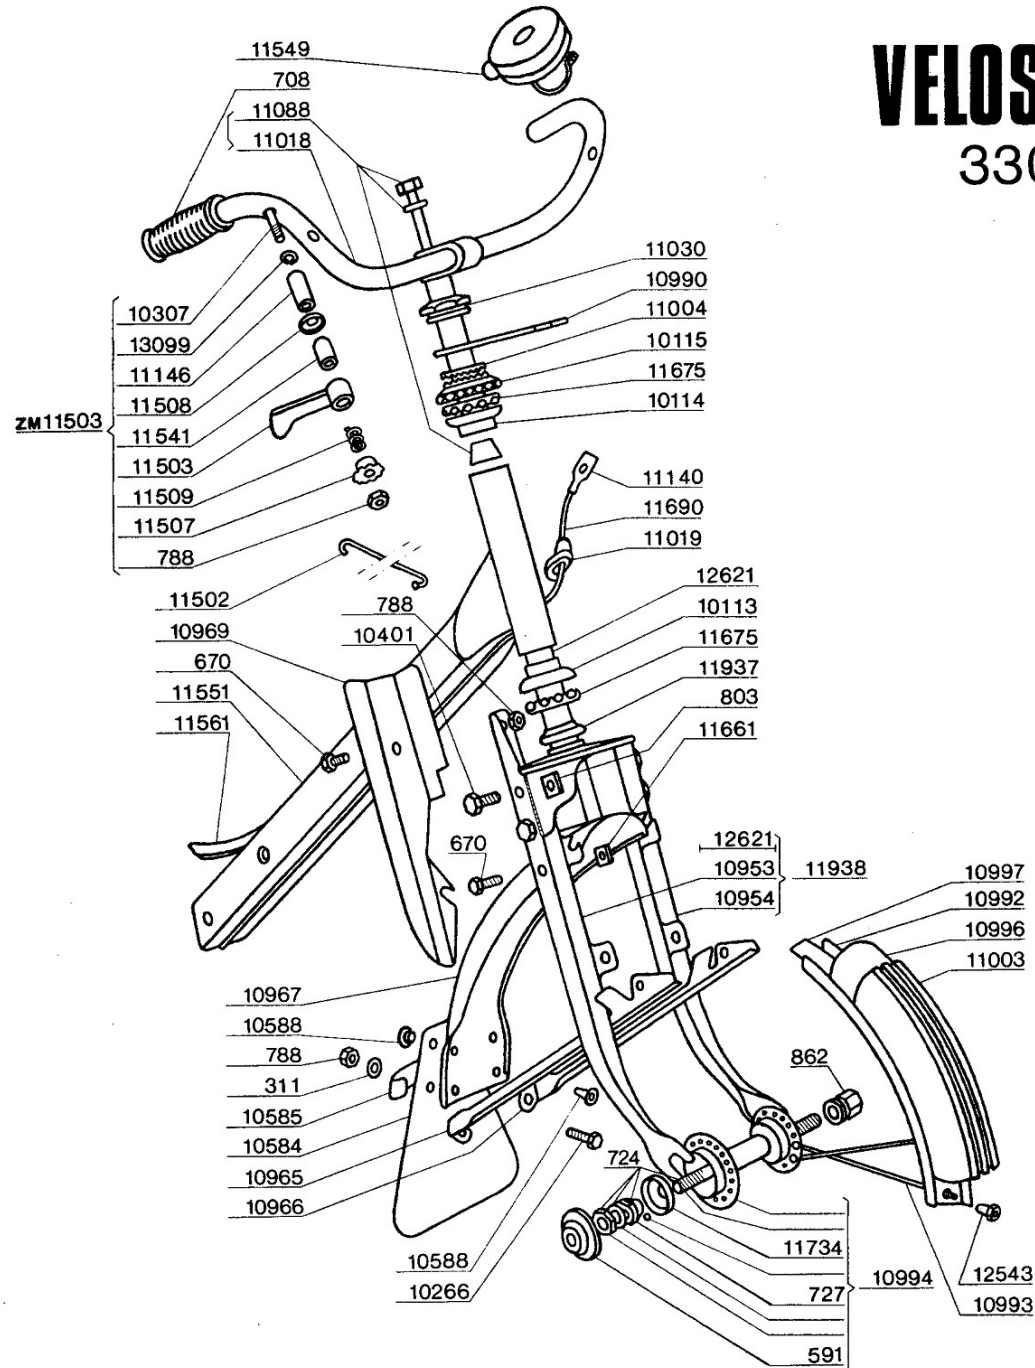

VELOSOLEX 3300

VELOSOLEX

3300

VELOSOLEX 3300

ROUE AV.
VORDERRAD
12683

mod. 3800

VORDERBREMSE: SIEHE MOD. 2200 S.
FREIN AVANT: VOIR MOD. 2200 S.

VELOSOLEX

3300

ROUE ARR.
HINTERRAD
11699