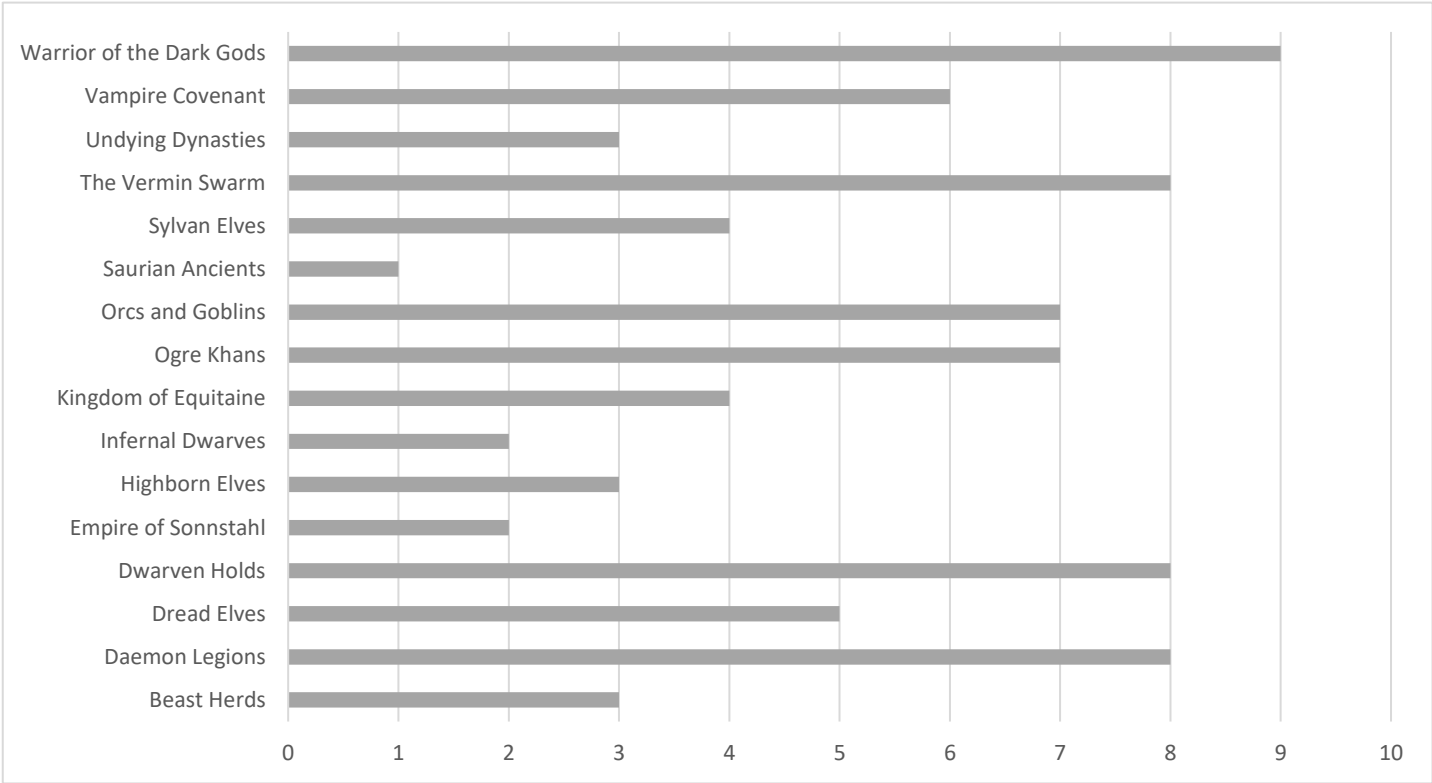

LISTES 9TH AGE : JOUTE
11.10.2019

Table des matières

Composition :	2
Aigle Sequane :	3
Brussels Fana'Tichkes	7
Brussels Fanatics.....	11
Candyland.....	15
Les enfants du Sud.....	19
Les Résistants Battle 2.....	23
Les Têtes Bruées du Colonel Schaeffer	27
Listes 1D6	31
Liste Des 400kg Amour Mootland.....	33
Listes 1DTroyes.....	37
Listes Equipe et Bim!	41
Listes Equipe Loups du Téméraires	44
Listes Ultimate Bande à Basile	48
Listes pour la team Sons of Games Fribourg.....	52
SWISS ROOTS.....	56
Team Burgonde.....	58
Team Des Fantis	62
Team Les enfants du Fût	66
TEAM RESISTANTS BATTLE 1	70
Team Sons of Game Douvaine	74

Composition :