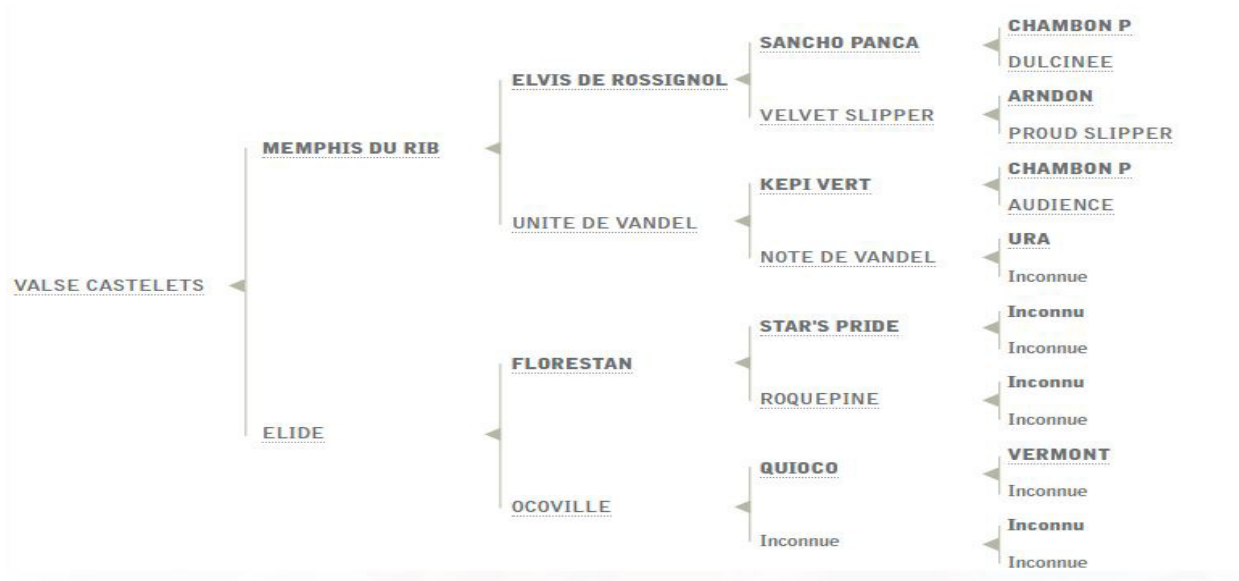

7

Valse Castelets

7

Jument inédite à la reproduction propre sœur de Saphir Castelets

1ère Mère: Elide par Florestan

-Saphir Castelets, étalon par Memphis du Rib, 264 520€, 3ème du Prix des Centaures 2012, placé de Groupe 2