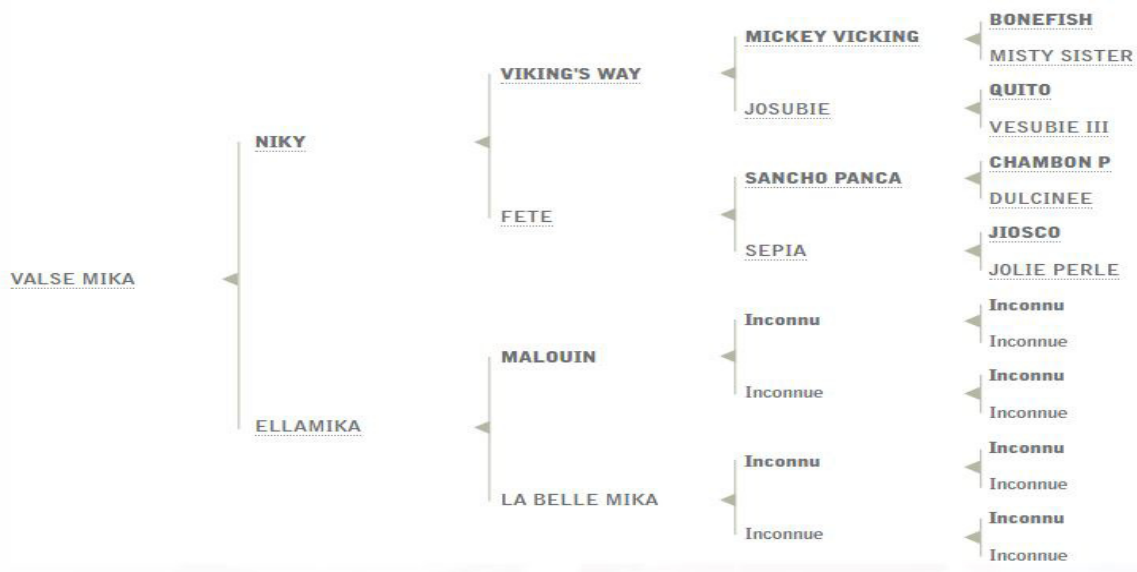

5

Valse Mika

5