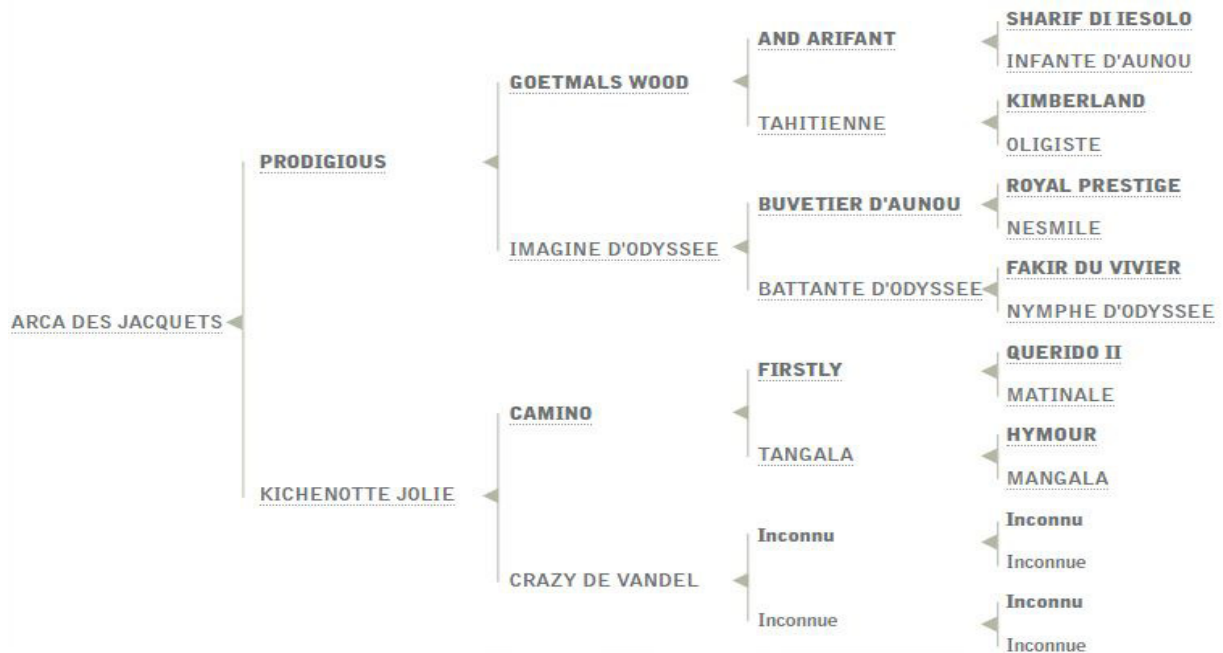

**Condition :** Pour écurie ayant moins de 10 poulinières inactives

11

Doulina de Lou

11

Première fille de Real de Lou apte à la reproduction, c'est une perle rare pour tous les élevages. Un papier qui n'a pas de pur « dubois » et qui peut être croisé avec beaucoup d'étalons.

**Condition : TIRAGE AU SORT**