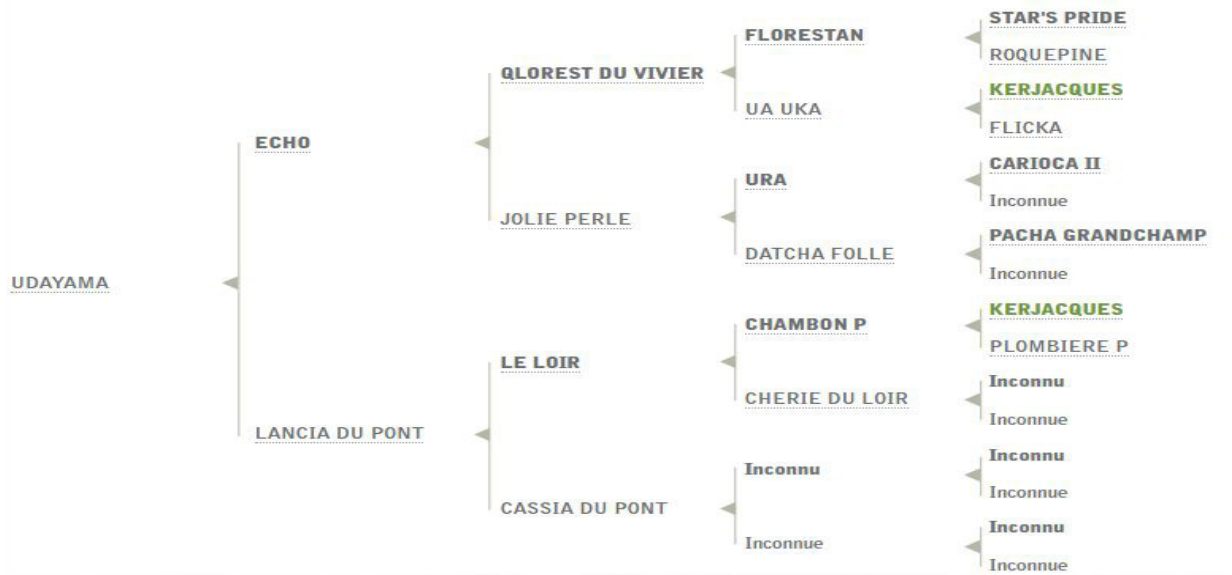

**Condition : Avoir moins de 15 poulinières inactives**

2

Elda du Rib

2

Femelle de 4 ans inédites pour l'élevage

### 1ere mere:

Garda Par sancho panca elle a produit:

- Alpha d'yvel par Lilas Bleu, 411890€, 7 victoires et 5ème du prix d'essai 2013, placé de groupe 3, à l'entraînement Ecurie Dreux.
- Urgah du Rib, par Jag de Bellouet, 97 720€, 4 victoires et 44 places

**Condition: avoir moins de 10 poulinières inactives**

3

Udayama

3

Femelle inédite à la reproduction par le très bon Echo, courant de sang recherché par de nombreux éleveurs.

**Condition :** Avoir une licence SUPERIEURE à 12000