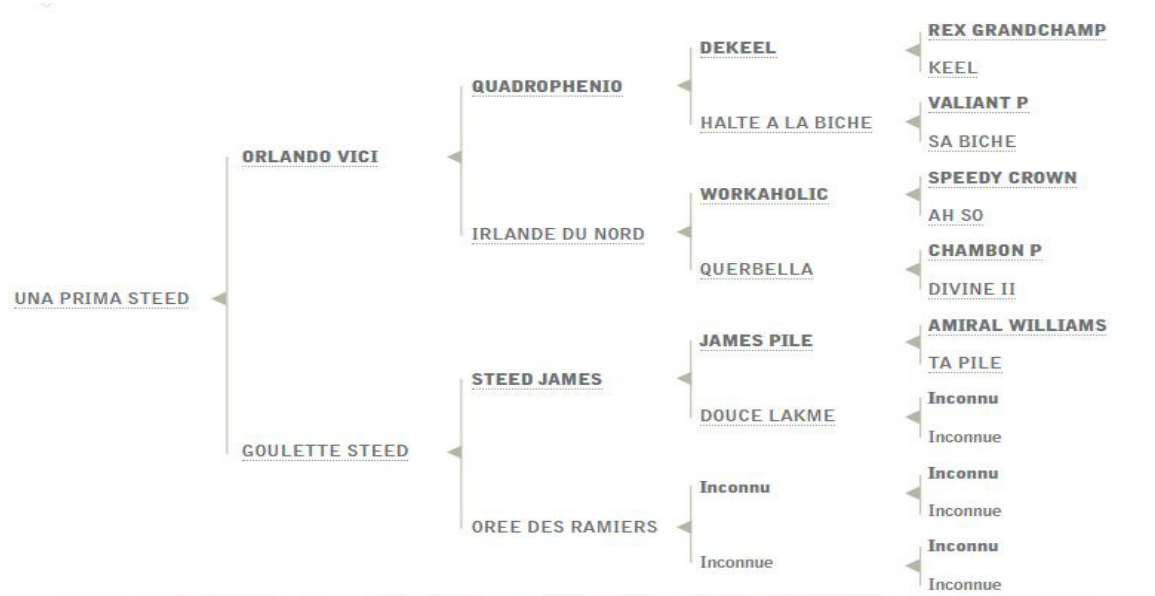

1

Una prima Steed

1

Productions :

- -Fend la Bise, femelle de 4 ans avec 133 490€ , deux victoires et placée de Groupe 3
- -Hold Jet, male de 2ans par Bold Eagle, à l'entrainement acheté 1 300 000€ par l'ecurie Jet a la vente de Yearling de Septembre