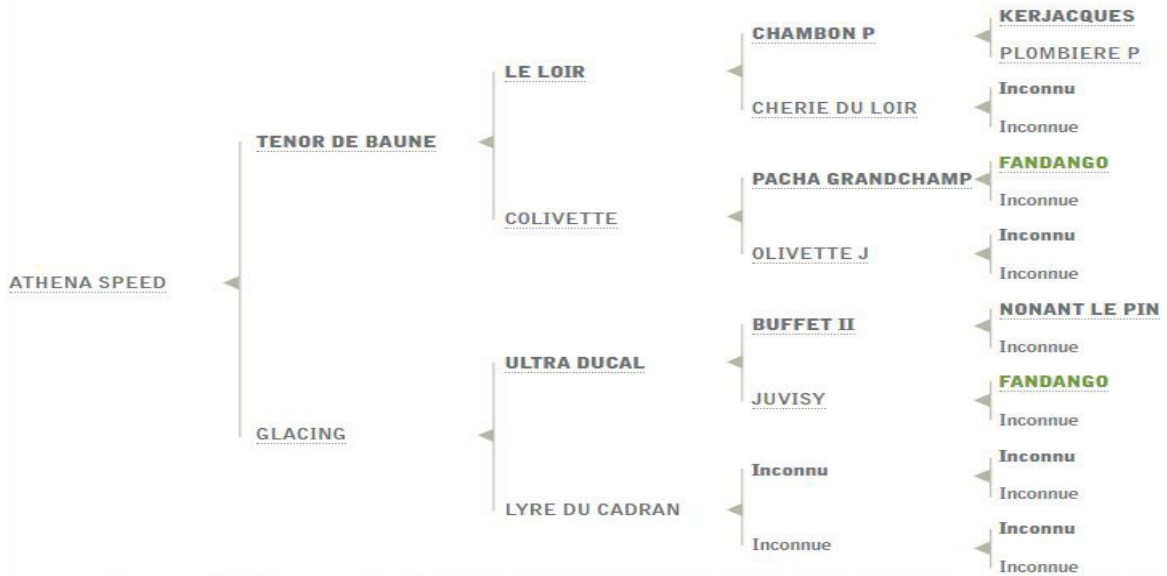

9

Athena speed

9