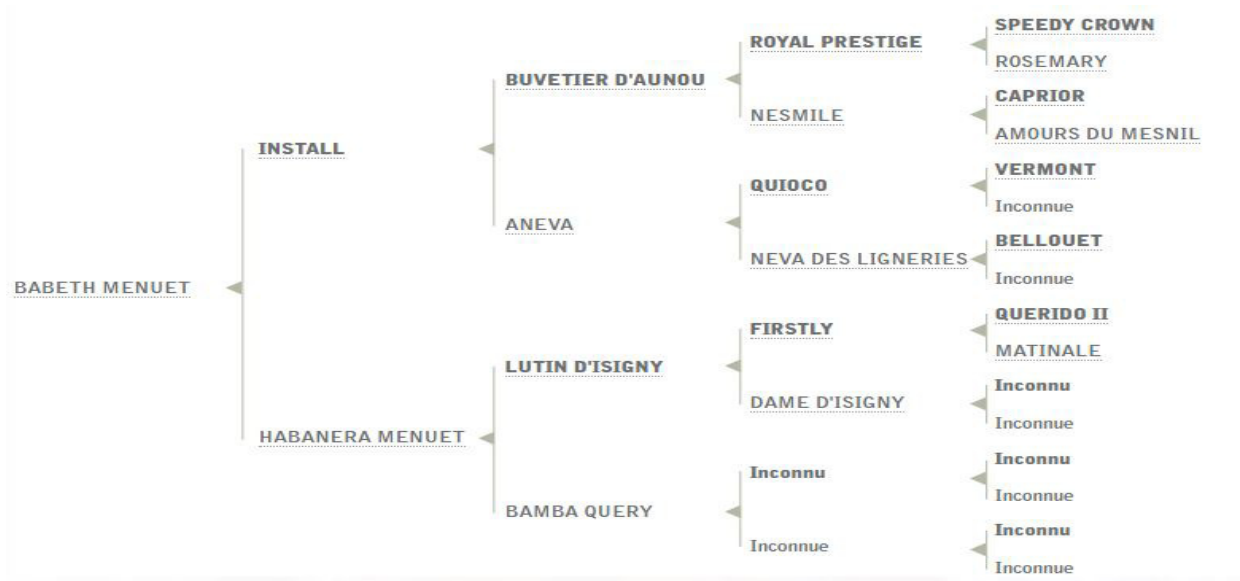

### 1ère Mère: Elide par Florestan

-Saphir Castelets, étalon par Memphis du Rib, 264 520€, 3ème du Prix des Centaures 2012, placé de Groupe 2

**Condition :** Pour écurie n'ayant pas de poulinière inactive

## Babeth Menuet

8

Fille de Install, Babeth Menuet risque d'être courtisée, elle a un père qui n'est pas des plus courant dans notre cheptel élevage.

**Condition** : Ne pas avoir fait naitre de 9 et 10 en 2018