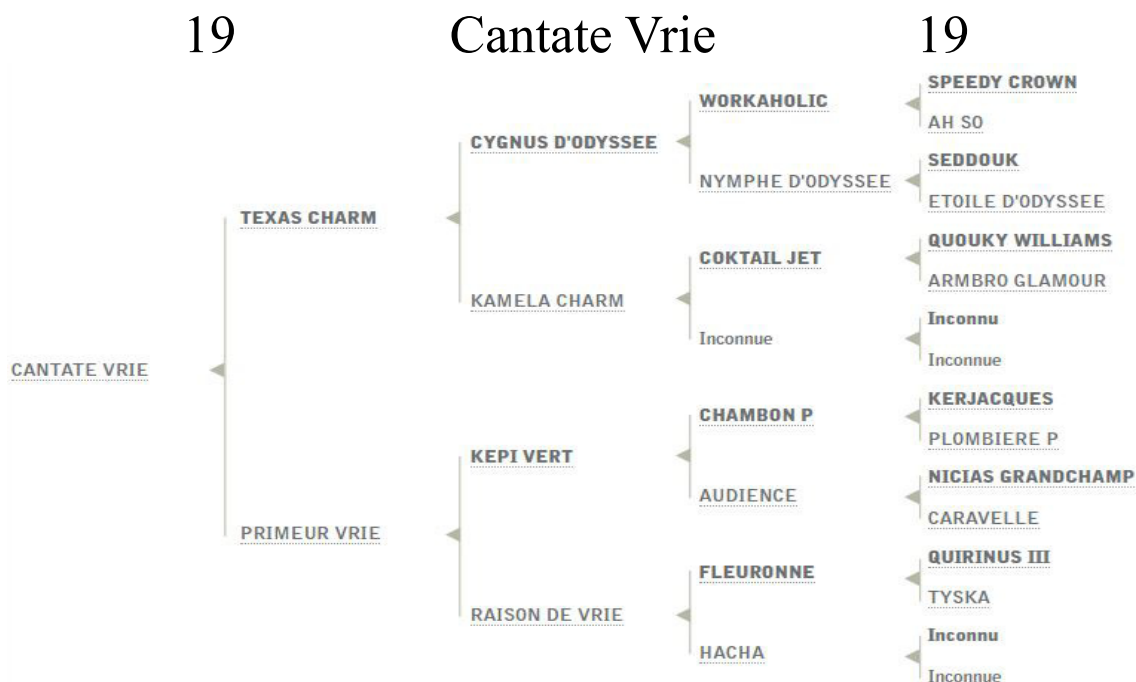

inactives

Jeune jument par le beau Texas Charm, une perle qui ne peut que vous ravir dans l'élevage. Elle risque d'être prisée lors de cette vente aux enchères

Condition : avoir une licence inférieure à 12000