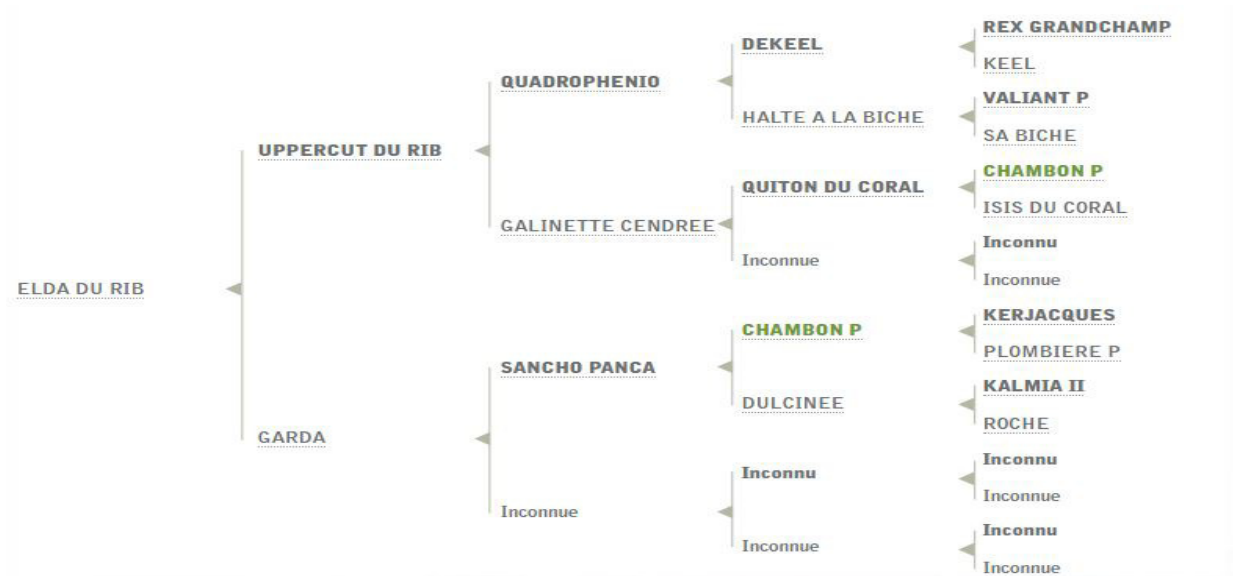

## Una prima Steed

1

**Productions :**

- Fend la Bise, femelle de 4 ans avec 133 490€ , deux victoires et placée de Groupe 3
- Hold Jet, male de 2ans par Bold Eagle, à l'entrainement acheté 1 300 000€ par l'ecurie Jet a la vente de Yearling de Septembre

**Condition : Avoir moins de 15 poulinières inactives**

2

Elda du Rib

2

Femelle de 4 ans inédites pour l'élevage

### 1ere mere:

Garda Par sancho panca elle a produit:

- Alpha d'yvel par Lilas Bleu, 411890€, 7 victoires et 5ème du prix d'essai 2013, placé de groupe 3, à l'entraînement Ecurie Dreux.
- Urgah du Rib, par Jag de Bellouet, 97 720€, 4 victoires et 44 places