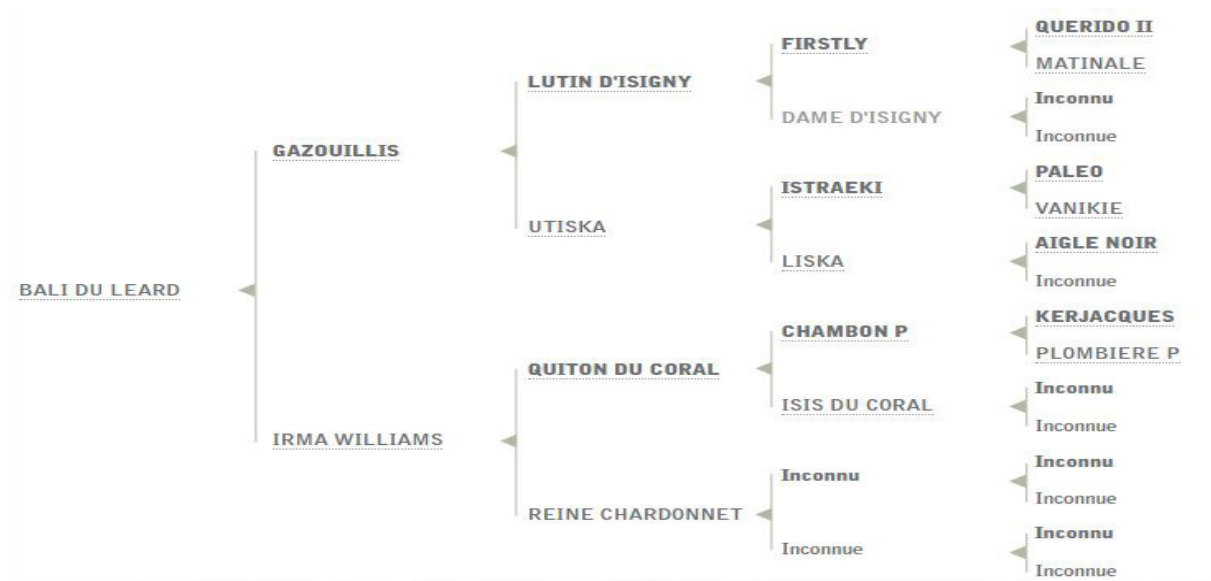

## Productions :

-Felicie Speed par Magnificent Rodney, 45 350€, 1 victoire à l'entrainement chez l'ecurie Dauphinoise

**Condition :** Pour écurie qui n'a pas de poulinières inactives

10

Bali du Leard

10

Fille de Gazouillis, elle peut permettre à de petits et moyens élevages de se lancer, jeune jument elle a encore plusieurs années devant elle.

**Condition :** Pour écurie ayant moins de 10 poulinières inactives

11

Doulina de Lou

11

Première fille de Real de Lou apte à la reproduction, c'est une perle rare pour tous les élevages. Un papier qui n'a pas de pur « dubois » et qui peut être croisé avec beaucoup d'étalons.