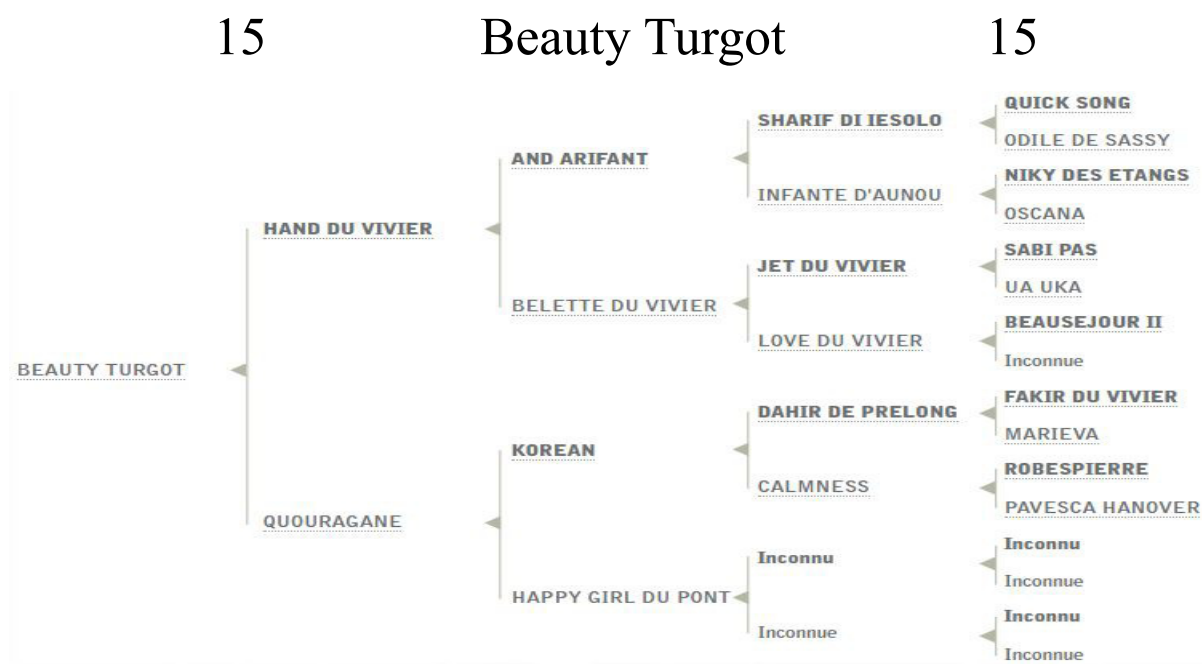

## Productions :

-Grande Aveue, par Royal Dream 21 620€ de gains, jeune pouliche mise dans du coton par l'écurie de l'aube.

**Condition :** Ne pas avoir cette origine (Père) dans les inactives

**Productions :**

-Girls Talk ( 5/5 ) par Brillantissime, 13 100€ et une victoire

**Condition :** Sans Conditions

Sancho Panca , étalon que l'on ne peut pas oublier, étalon rare et recherché. Cette fille vous fera plaisir sans aucun doute.

**Condition : ne pas avoir fait naitre de 10 en 2018**

Jeune poulinière par Hand du Vivier, un étalon très recherché, on a de nombreuses possibilités de croisements avec lui. Elle ne peut transmettre que sa classe.

**Condition : Sans Conditions**

Origine rare, Vivier de Montfort, et énormément courtisé. C'est un lot de choix que l'on vous propose, encore quelques années devant elle, elle peut être votre matrone dans vos élevages.