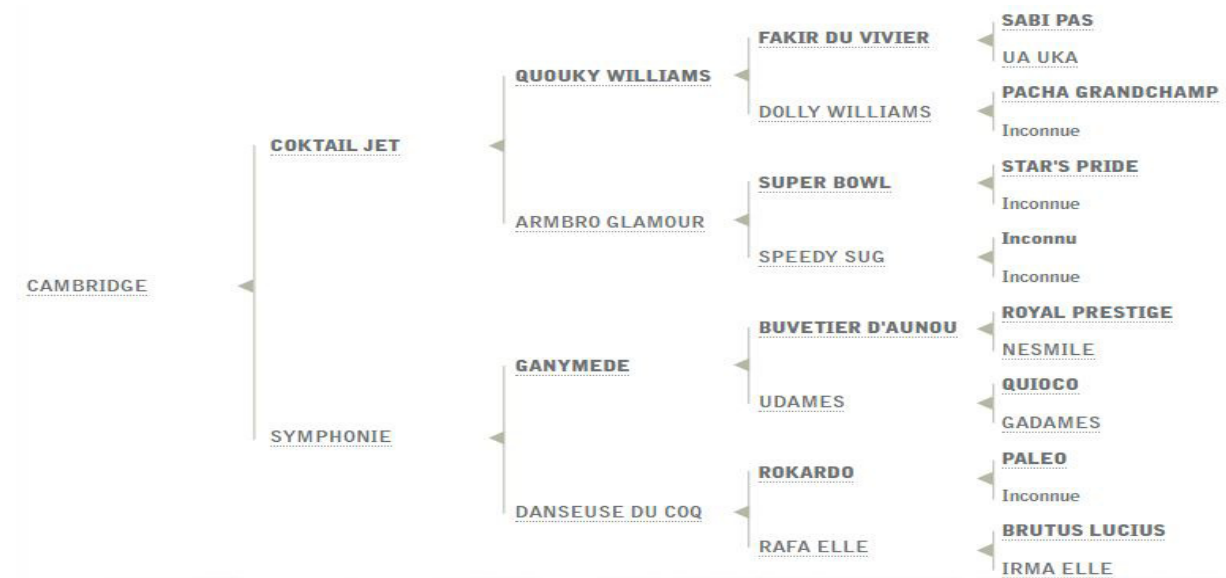

4

Cambridge

4

Jument de 7 ans au papier de rêve, fille du regretté Coktail Jet et petite fille du chef de race Ganymede, elle a tout pour elle pour sa première année d'élevage.