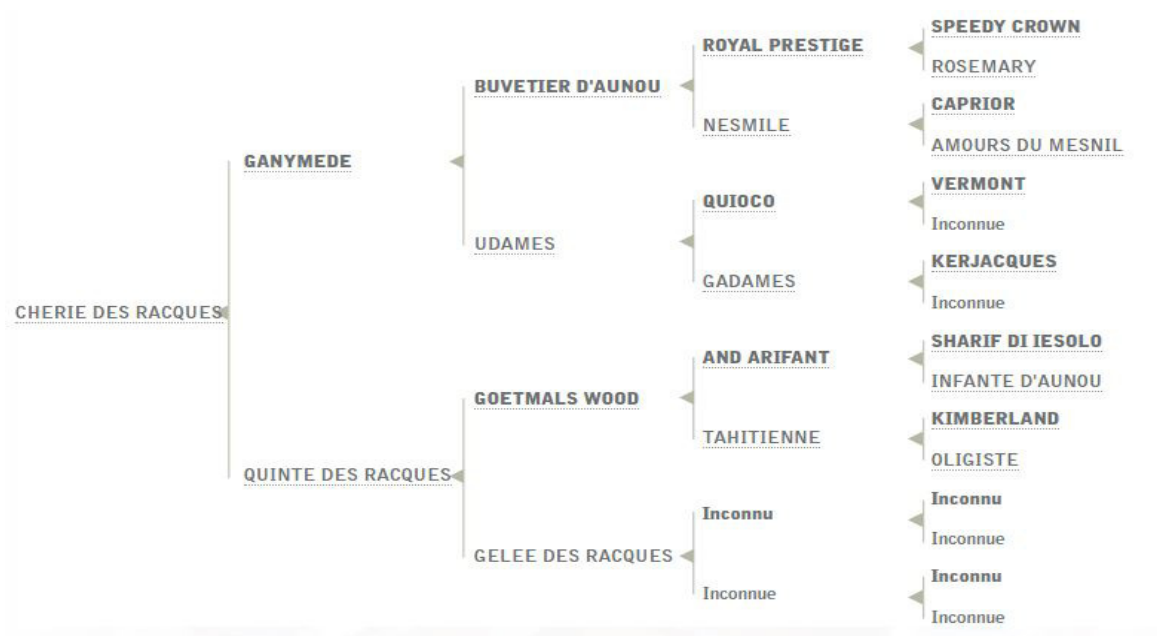

Papier attendu par les fans du sang Dubois, jeune poulinière pleine d'avenir. Les prix vont sûrement s'envoler avec ce dernier lot de la vacation.