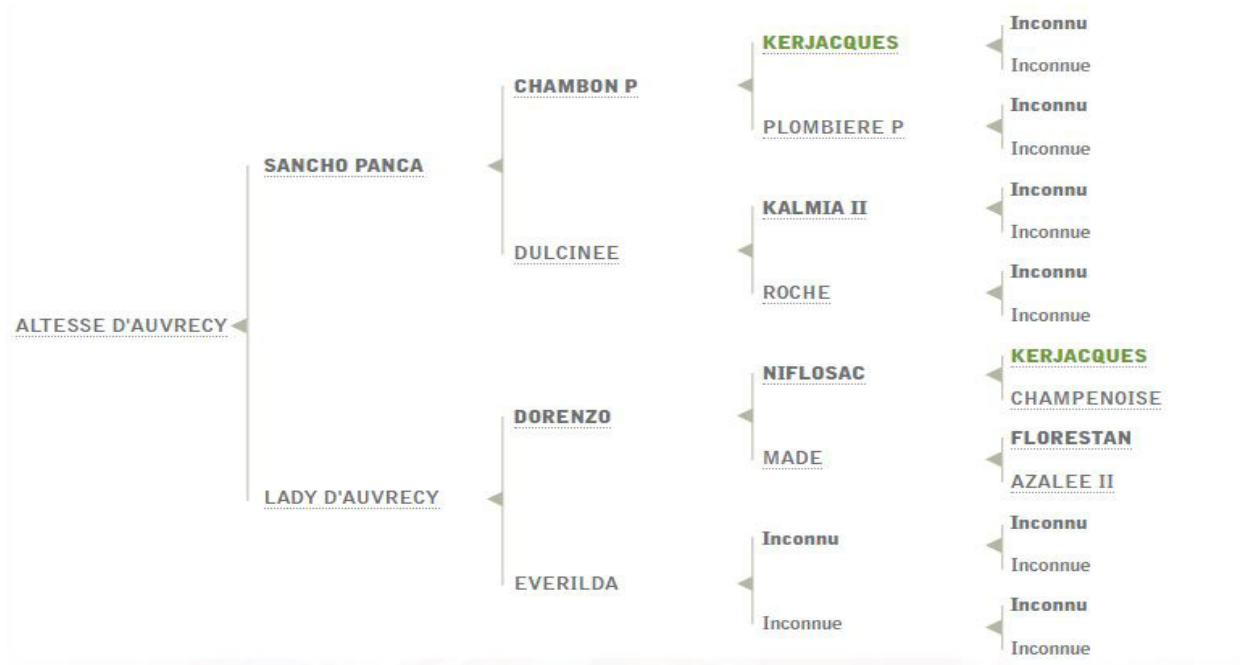

Sancho Panca , étalon que l'on ne peut pas oublier, étalon rare et recherché. Cette fille vous fera plaisir sans aucun doute.