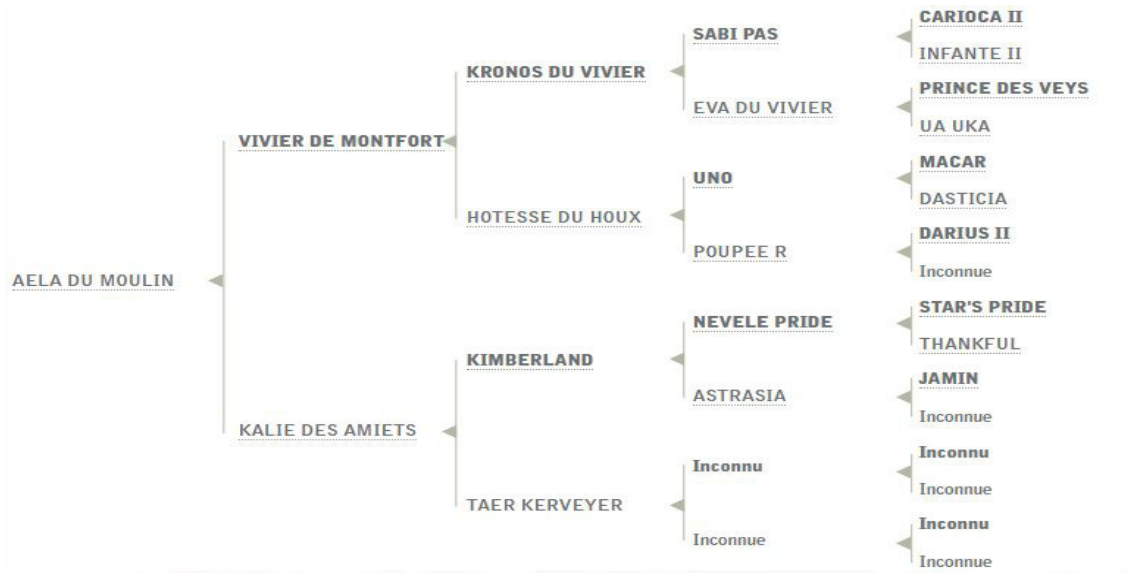

Origine rare, Vivier de Montfort, et énormément courtisé. C'est un lot de choix que l'on vous propose, encore quelques années devant elle, elle peut être votre matrone dans vos élevages.