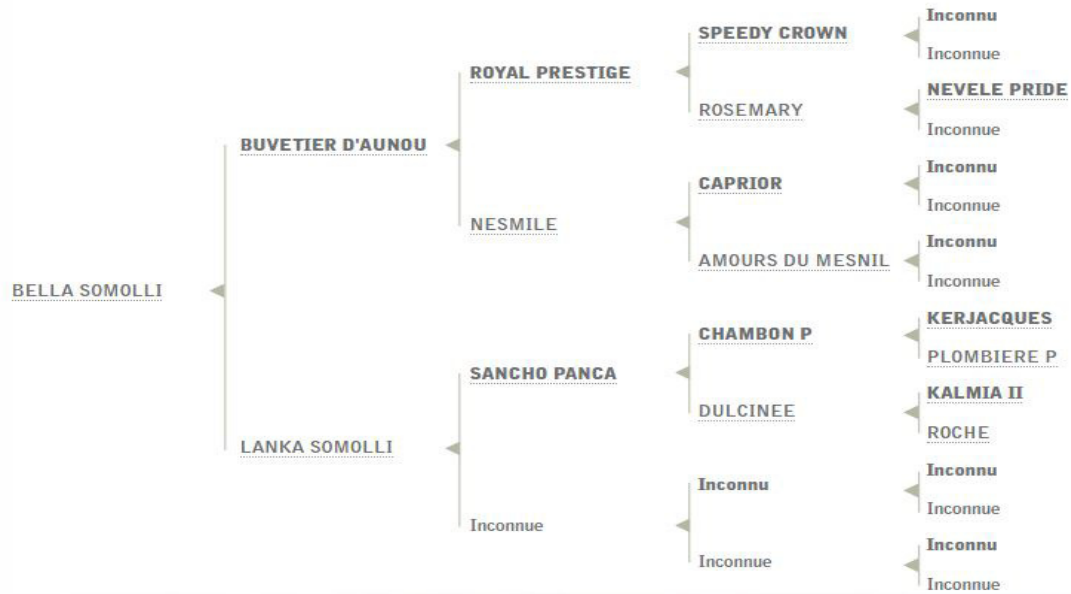

17

Bella Somolli

17