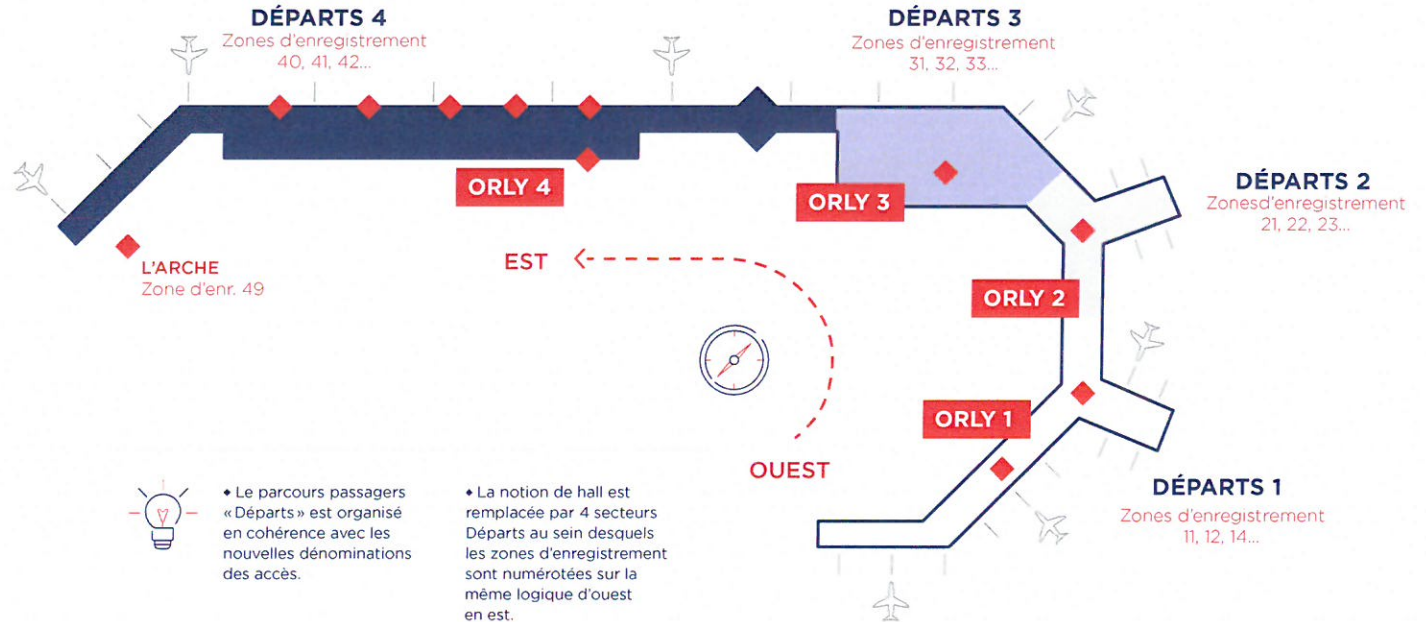

**AU DÉPART DE L'AÉROPORT
PARIS-ORLY**

Un parcours clair et intuitif

Une fois dans votre secteur de Départs (Orly 1, 2, 3 ou 4), vous n'avez plus qu'à suivre les indications des panneaux de signalétiques directionnelles pour trouver votre zone d'enregistrement.

Le reste du parcours sera indiqué sur votre carte d'embarquement et les panneaux d'information et fléchages disponibles le long de votre parcours.

♦ Le parcours passagers « Départs » est organisé en cohérence avec les nouvelles dénominations des accès.

♦ La notion de hall est remplacée par 4 secteurs Départs au sein desquels les zones d'enregistrement sont numérotées sur la même logique d'ouest en est.

ENREGISTREMENT			
	AUJOURD'HUI	DEMAIN	
	Hall 1	Départs 1	11 À 14
Orly Ouest	Hall 2	Départs 1	15 À 18
	Hall 3	Départs 2	21 À 26
Jonction		Départs 3	31 À 36
Orly Sud	Niv -1	Départs 4	40
	Niv 0	Départs 4	41 À 48
	L'ARCHE	Départs 4	49

EMBARQUEMENT		
	AUJOURD'HUI	DEMAIN
	Salle 10	Portes A
Orly Ouest	Salle 20	Portes B
	Salle 30	Portes C
Jonction		Portes D
Orly Sud	Hall A	Portes F
	Hall B	Portes E