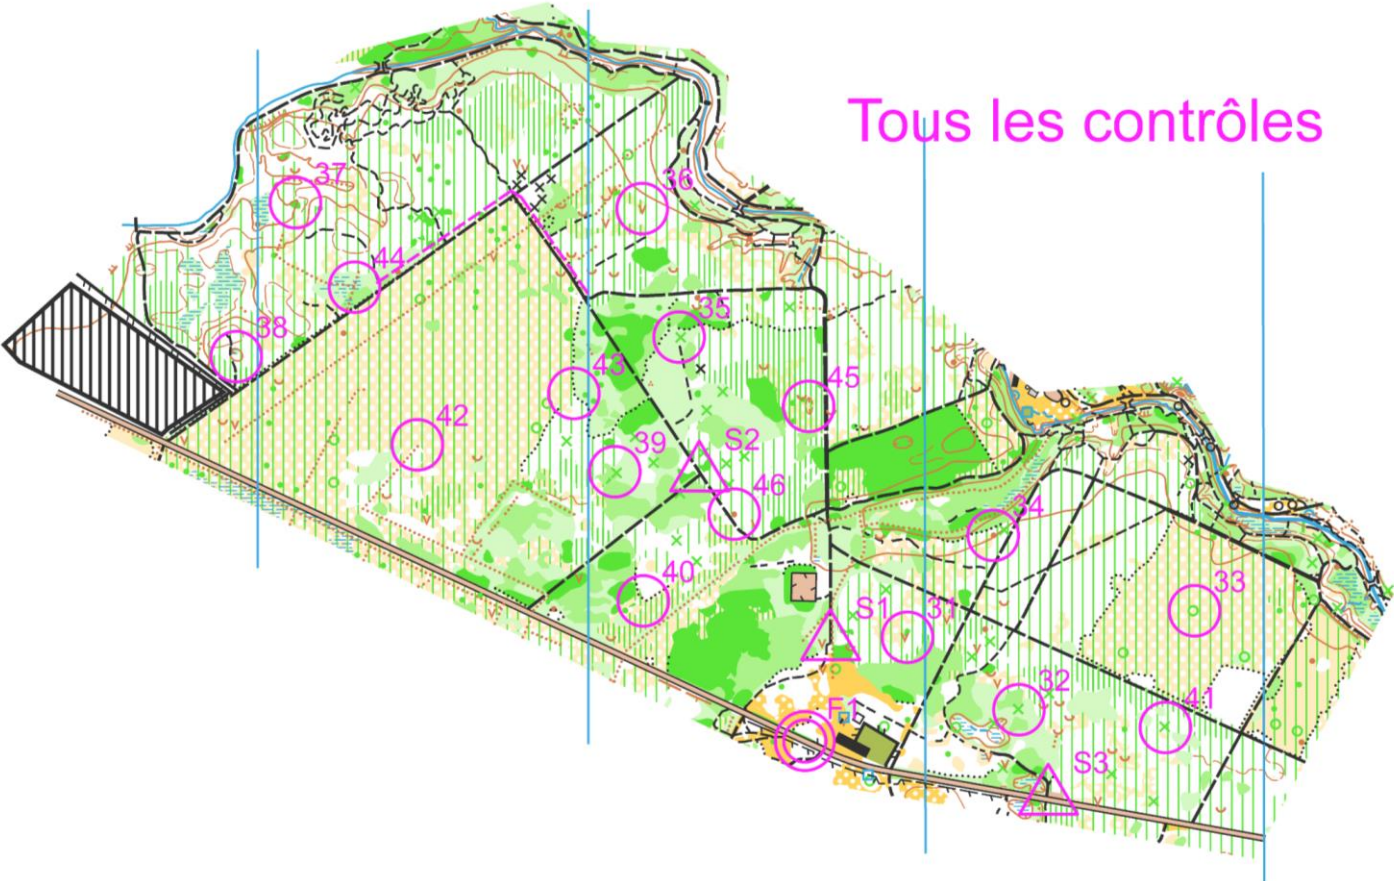

Tous les contrôles

Noir 2.9 km

Jaune B 0.9 km