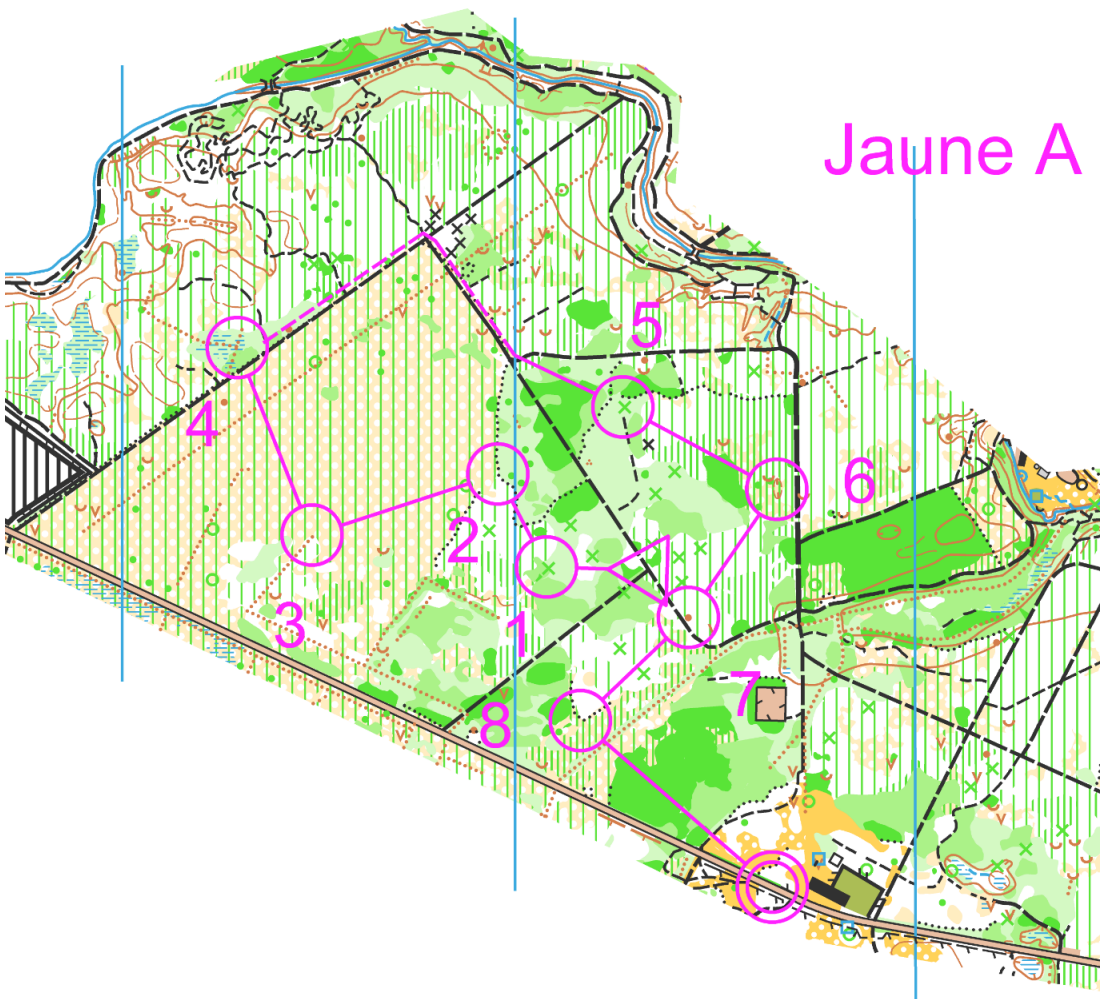

Tous les contrôles

Noir 2.9 km

Jaune B 0.9 km