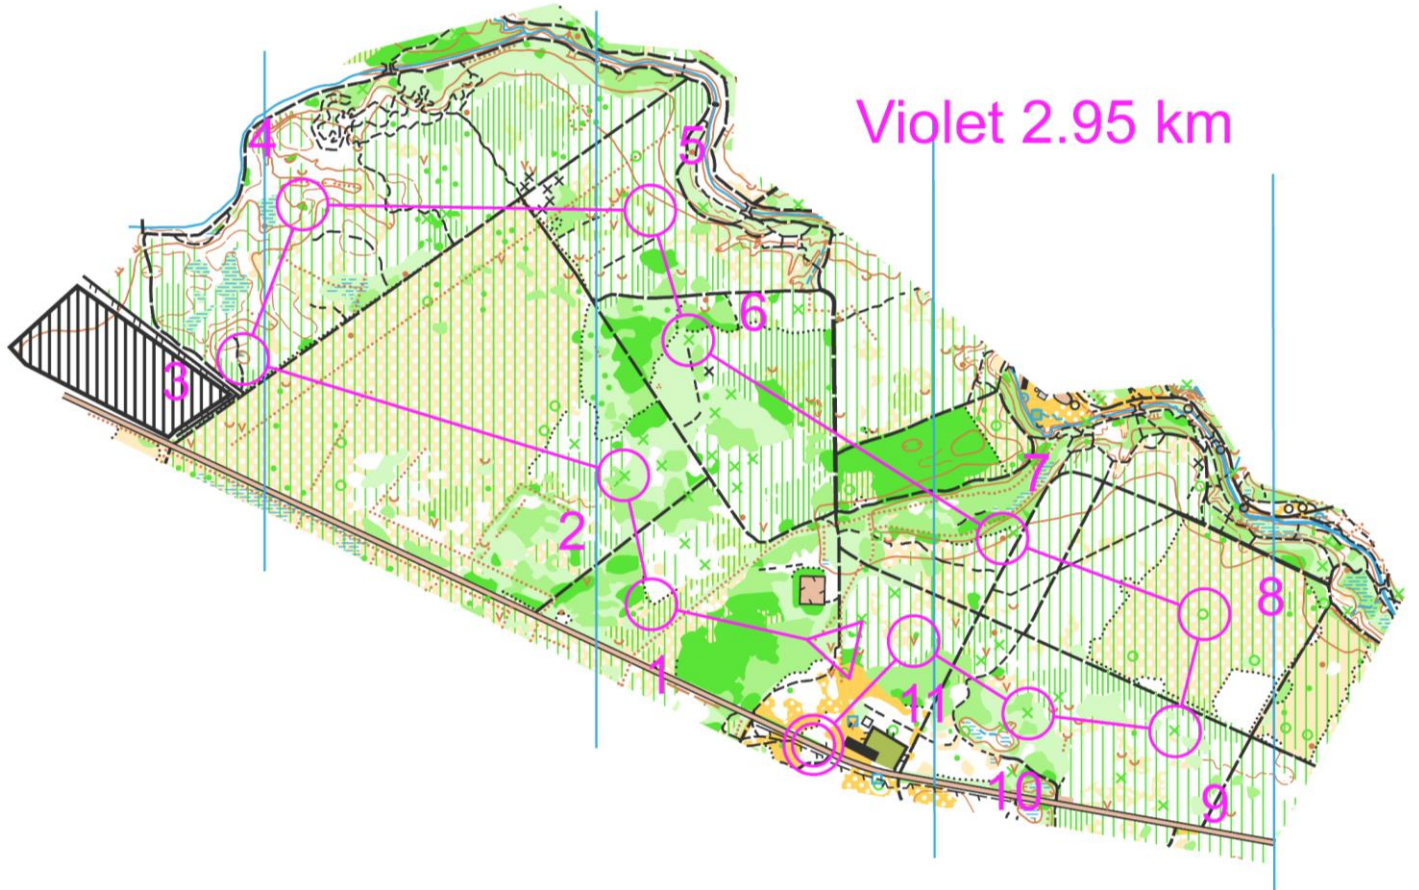

Tous les contrôles

Noir 2.9 km

Jaune B 0.9 km