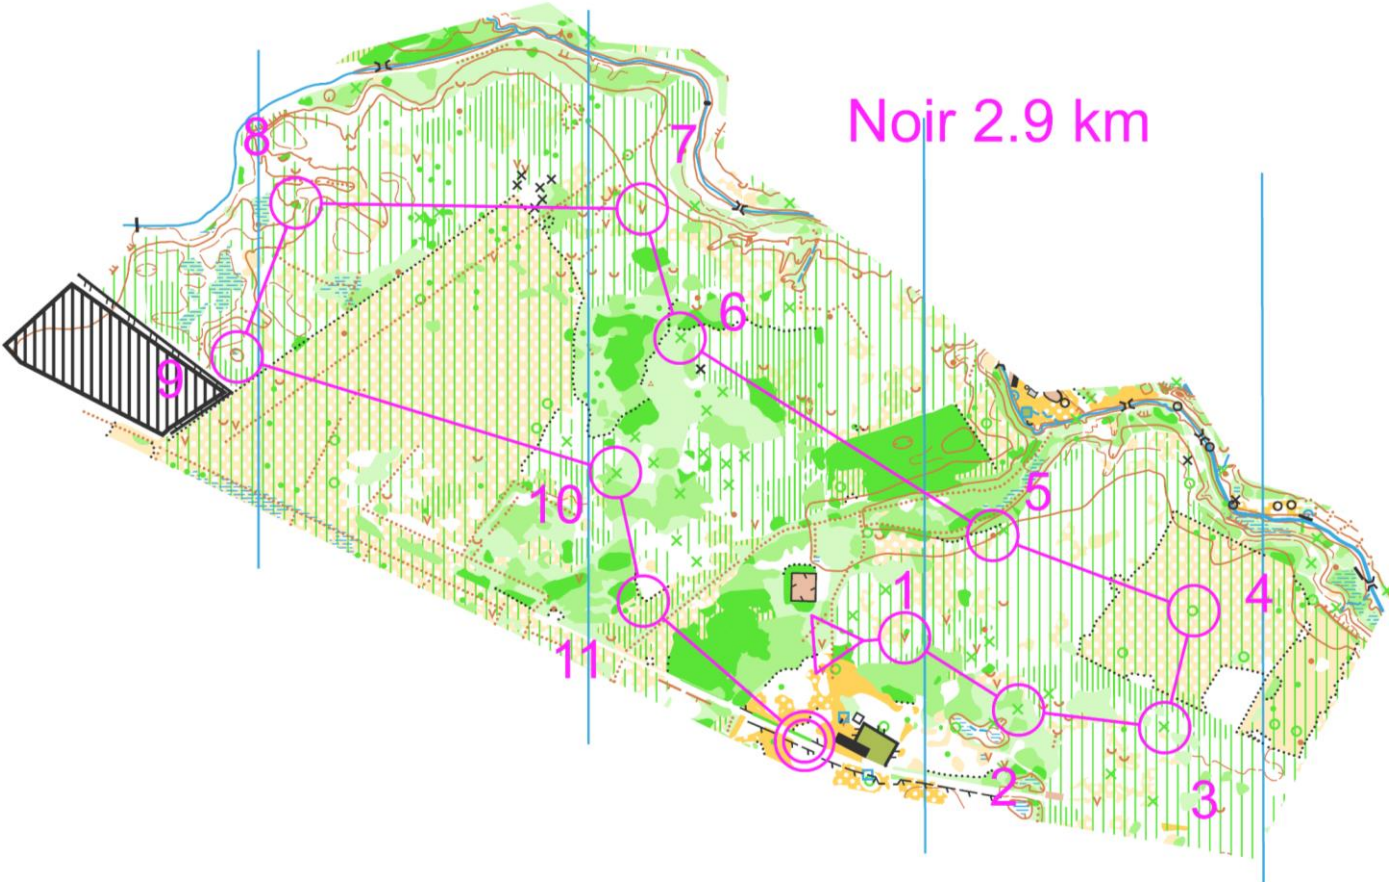

Tous les contrôles

Noir 2.9 km

Jaune B 0.9 km