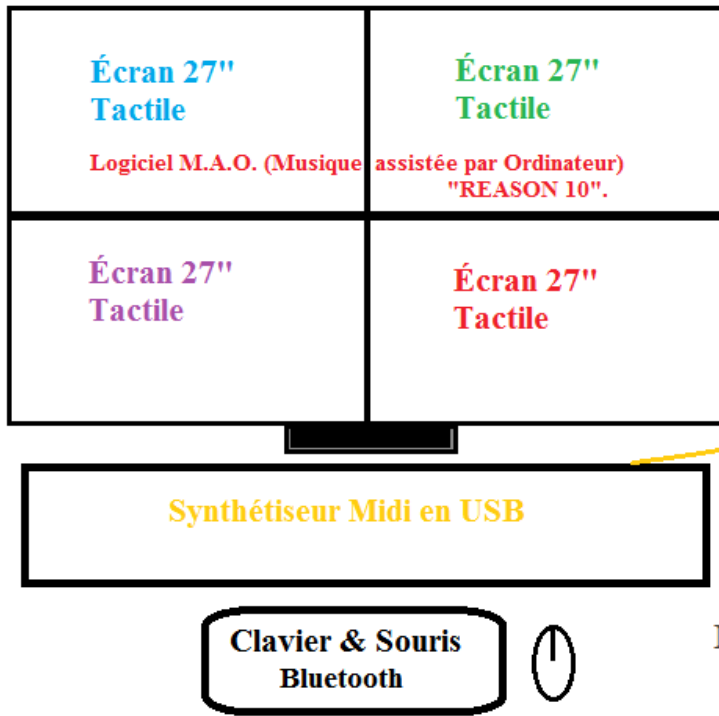

Home Studio :