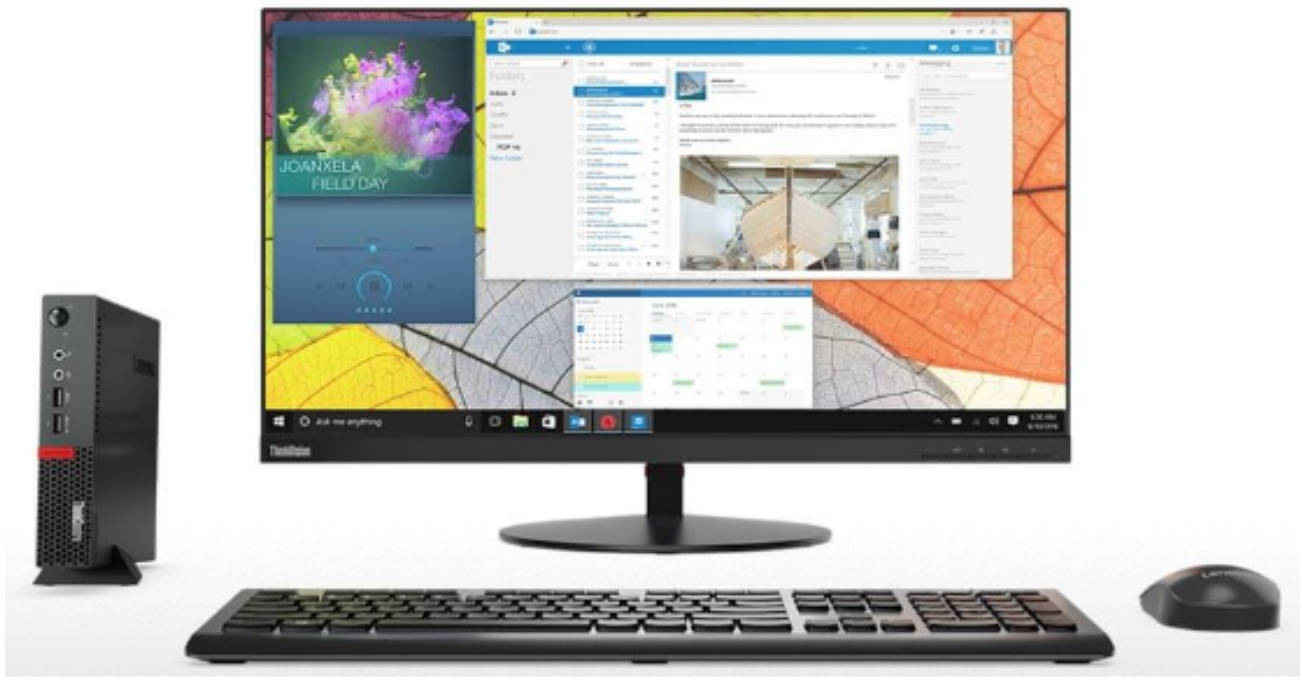

Lenovo™

Accueil > Ordinateurs de bureau, PC tablettes et tout-en-un > ThinkCentre > Modèles Tiny Série M > Thinkcentre M710q

Ordinateur de bureau ThinkCentre M710 Tiny

UN PC MINUSCULE QUI PERMET DE VOIR LES CHOSES EN GRAND

Le ThinkCentre M710 Tiny est si compact qu'il peut sans problème être fixé au mur, derrière un moniteur, ou même sous un bureau. Conçu pour fonctionner dans les environnements les plus exigeants, le Tiny peut faire face à n'importe quoi, des petits chocs aux conditions extrêmes (température, poussière, etc.), ce qui vous permet de vous concentrer sur votre travail et la croissance de votre entreprise.

Disponible avec la mémoire Intel® Optane™. Pour une accélération intelligente de votre système informatique.

Caractéristiques

Un système compact qui fait sensation

Avec sa taille réduite de 96 % par rapport à un PC tour classique, on peut dire que le M710 Tiny est extrêmement compact ! Il peut se loger quasiment partout et être positionné aussi bien à l'horizontale qu'à la verticale : fixez-le au mur, derrière un moniteur, ou même sous un bureau. Il sait si bien se faire oublier que vous pouvez même l'utiliser dans un système d'affichage dynamique. Il offre des performances fiables et de niveau professionnel tout en faisant gagner de la place sur votre bureau.

Une puissance phénoménale

Malgré son format très compact, le ThinkCentre M710 offre des performances de poids lourd ! Avec jusqu'à trois moniteurs indépendants ou quatre en mode mosaïque, il repousse les limites des ordinateurs de bureau pour faire gagner l'utilisateur en productivité. L'idéal pour le secteur financier, les créatifs, tous les besoins multimédias, le multitâche, etc.