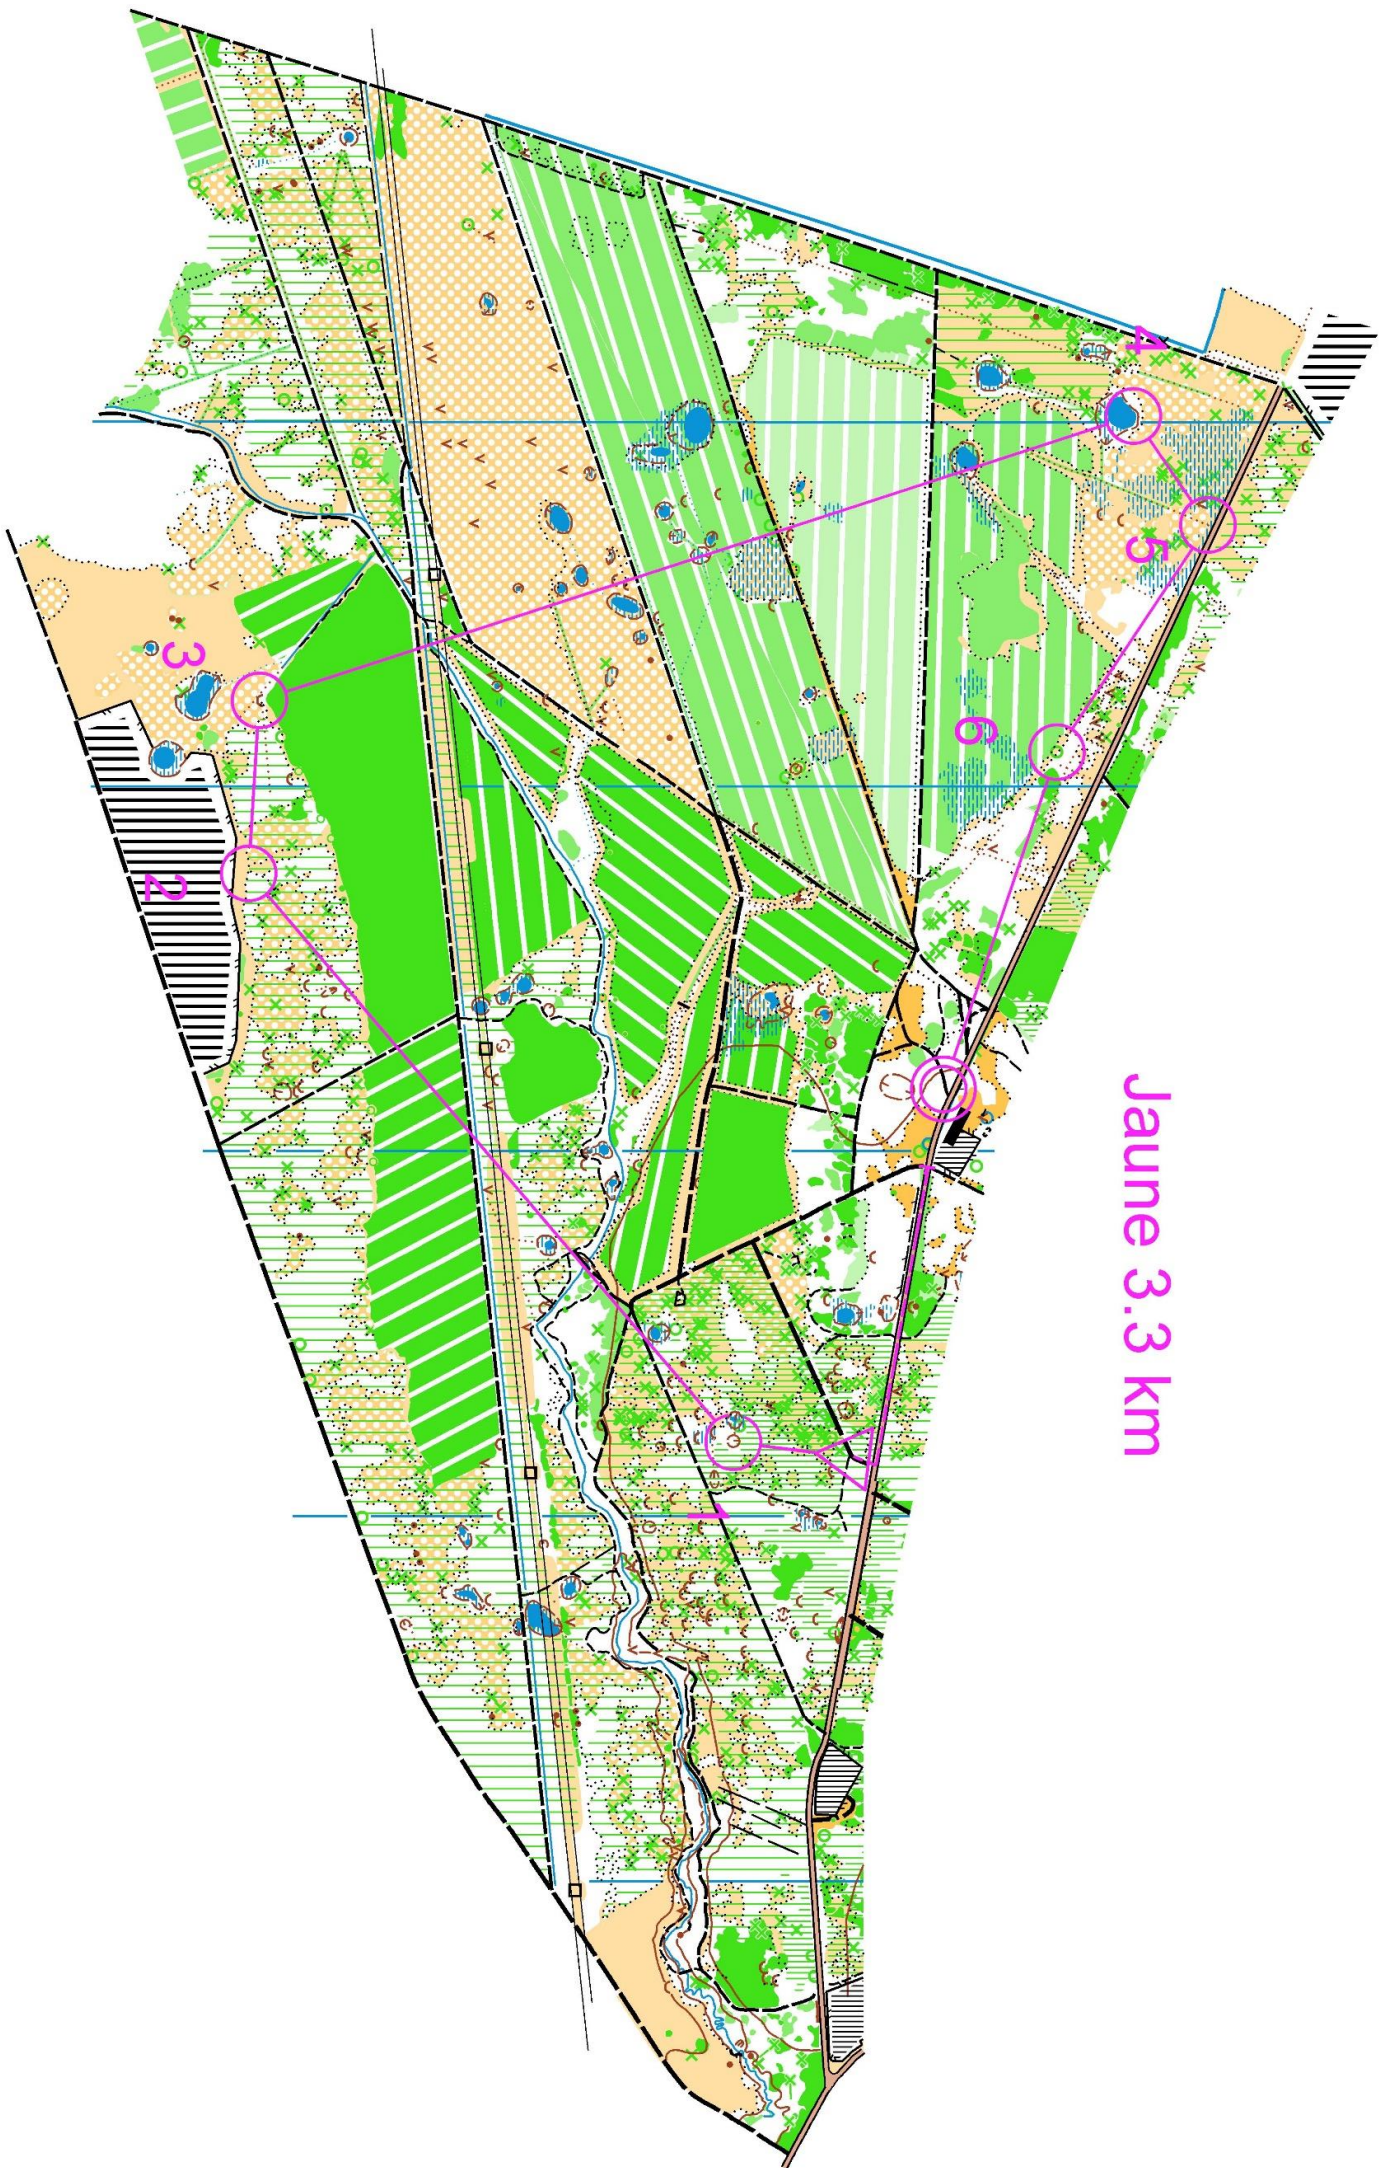

Violet 5.3 km

Jaune 3.3 km

# Tous les contrôles