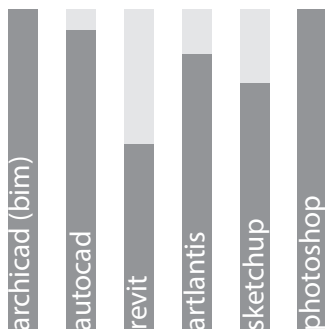

COMPÉTENCES INFORMATIQUES