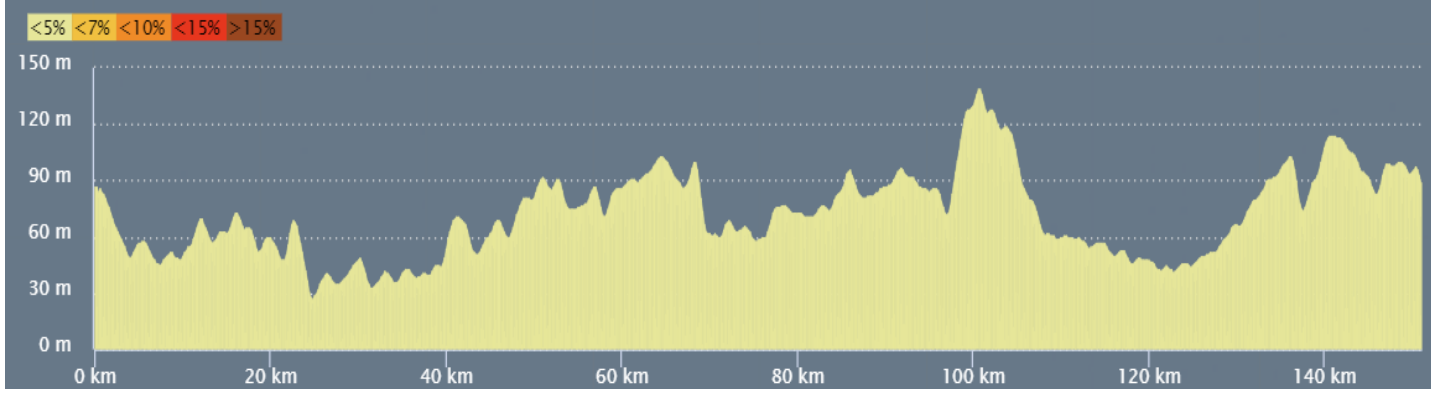

# 150 KM *allure audax* du 28 Avril 2018

Horaire de départ : 7 h30

Identifiant du parcours: 7365049

| Localités           | Route           | Km Total | Heures | Observations  |
|---------------------|-----------------|----------|--------|---|
| <b>Loudun</b>       | D147            | 0        | 07:30  |   |
| Roiffé              | D50 / D310      | 13       | 08:04  |   |
| Brézé               | D178            | 23       | 08:31  | Dir Montreuil   |
| Meigné              | D178            | 29,5     | 08:48  |   |
| Antoigné            |                 | 36       | 09:06  | Dir Tourtenay<br>Arrêt 10 minutes                       |
| Tourtenay           | D63 / D162      | 41       | 09:29  |   |
| Vrière              | D162            | 46,5     | 09:44  |   |
| Oiron               | D145            | 53       | 10:01  |   |
| Taizé               | D145            | 57       | 10:12  |   |
| St Généroux         | D147            | 62       | 10:25  |   |
| St Jouin de Marnes  | D37 / D46       | 68       | 10:41  |   |
| Moncontour          | D15             | 72       | 10:52  | Arrêt 10 minutes  |
| St Clair            | D15             | 78       | 11:18  |   |
| St Jean de Sauves   | D41             | 83,5     | 11:32  | Puyravault  |
| Ploube              | D24             | 89,5     | 11:48  |   |
| Monts sur Guesnes   | D46 / D7 / D749 | 100      | 12:16  | Repas<br>Départ à 14h00                                 |
| Richelieu           | D749            | 115      | 14:40  |   |
| Champigny sur Veude | D26 / D626      | 121      | 14:56  |   |
| Assay               |                 | 124      | 15:04  | A gauche, Basché<br>A droite, La Grange<br>Les Trépeaux |
| Ceaux en Loudun     | D24             | 132,5    | 15:27  | Arrêt 10 minutes  |
| Maulay              | D125            | 138,5    | 15:53  |   |
| Rigny               | D66 / D14       | 141,5    | 16:01  |   |
| La Roche Rigault    | D14             | 142,5    | 16:04  |   |
| Rossay              | D14             | 146      | 16:13  |   |
| <b>Loudun</b>       |                 | 152      | 16:29  |   |