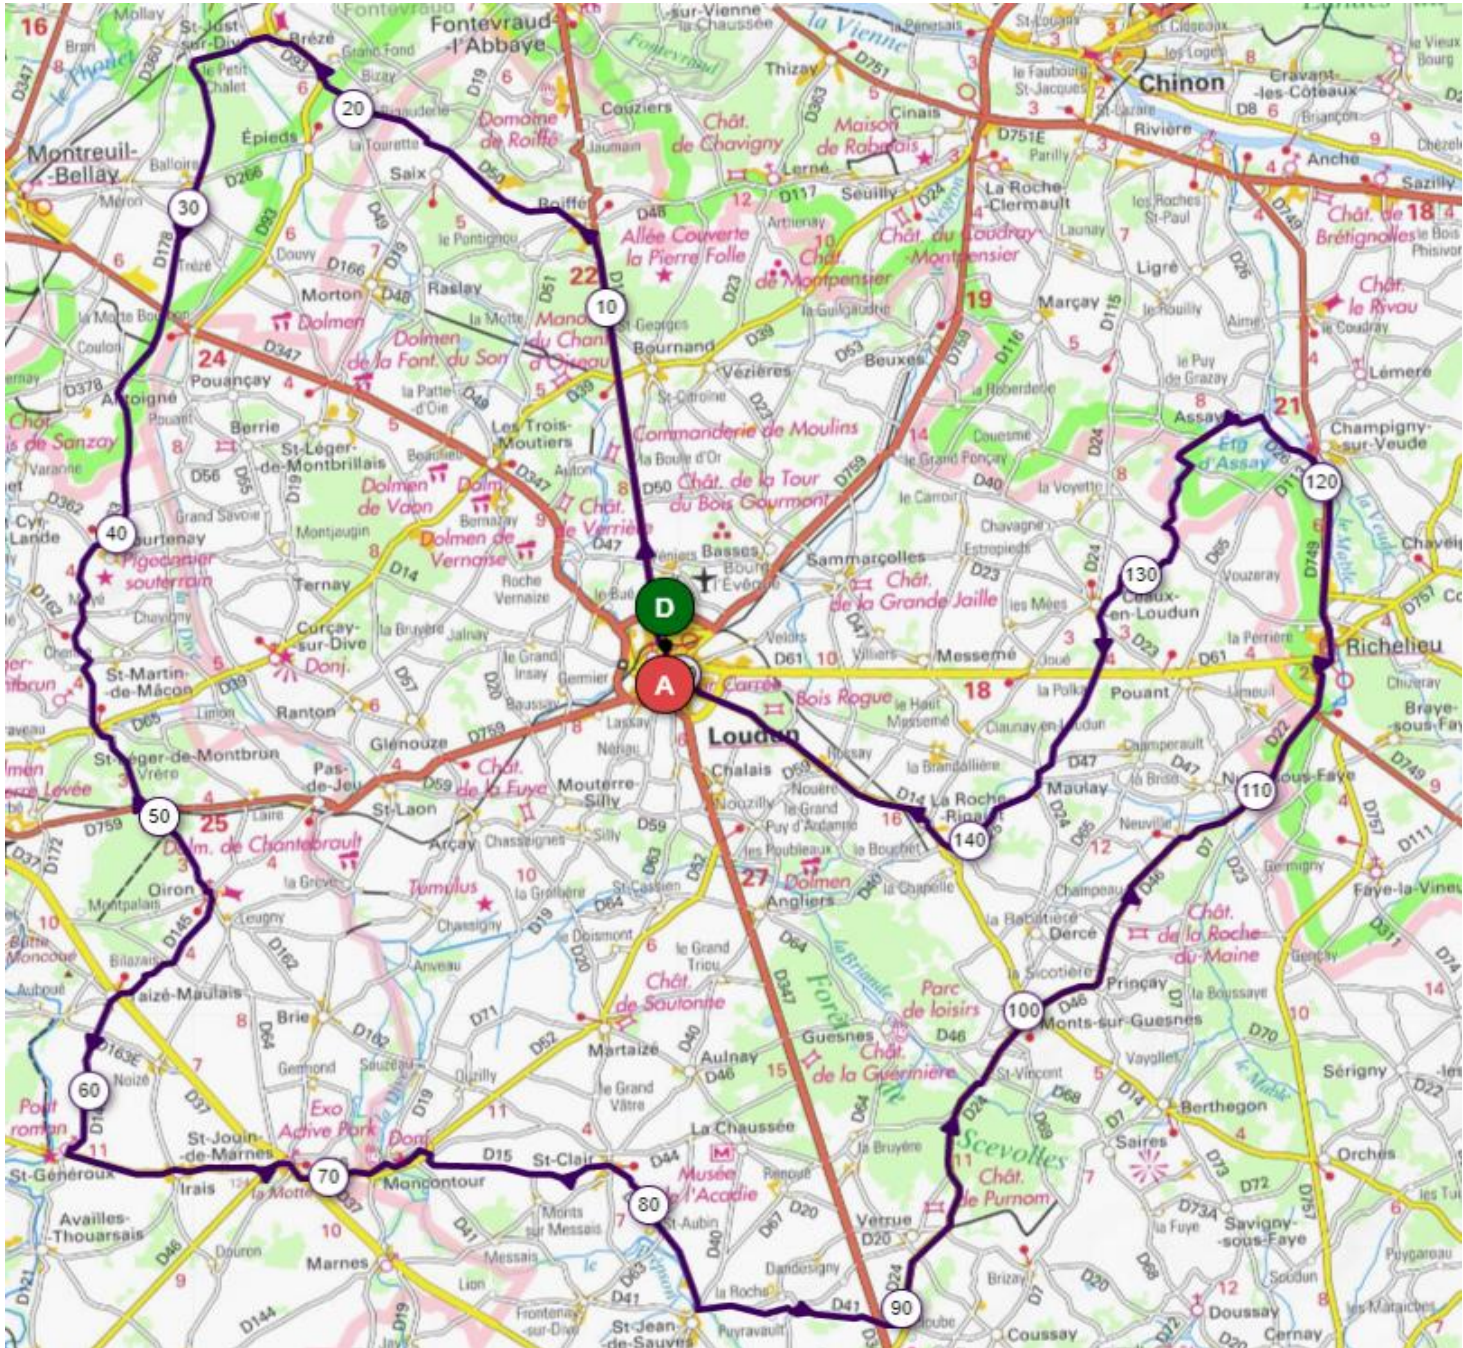

# 150 KM *allure audax* du 28 Avril 2018

Horaire de départ : 7 h30

Identifiant du parcours: 7365049

| Localités           | Route           | Km Total | Heures | Observations  |
|---------------------|-----------------|----------|--------|---|
| <b>Loudun</b>       | D147            | 0        | 07:30  |   |
| Roiffé              | D50 / D310      | 13       | 08:04  |   |
| Brézé               | D178            | 23       | 08:31  | Dir Montreuil   |
| Meigné              | D178            | 29,5     | 08:48  |   |
| Antoigné            |                 | 36       | 09:06  | Dir Tourtenay<br>Arrêt 10 minutes                       |
| Tourtenay           | D63 / D162      | 41       | 09:29  |   |
| Vrière              | D162            | 46,5     | 09:44  |   |
| Oiron               | D145            | 53       | 10:01  |   |
| Taizé               | D145            | 57       | 10:12  |   |
| St Généroux         | D147            | 62       | 10:25  |   |
| St Jouin de Marnes  | D37 / D46       | 68       | 10:41  |   |
| Moncontour          | D15             | 72       | 10:52  | Arrêt 10 minutes  |
| St Clair            | D15             | 78       | 11:18  |   |
| St Jean de Sauves   | D41             | 83,5     | 11:32  | Puyravault  |
| Ploube              | D24             | 89,5     | 11:48  |   |
| Monts sur Guesnes   | D46 / D7 / D749 | 100      | 12:16  | Repas<br>Départ à 14h00                                 |
| Richelieu           | D749            | 115      | 14:40  |   |
| Champigny sur Veude | D26 / D626      | 121      | 14:56  |   |
| Assay               |                 | 124      | 15:04  | A gauche, Basché<br>A droite, La Grange<br>Les Trépeaux |
| Ceaux en Loudun     | D24             | 132,5    | 15:27  | Arrêt 10 minutes  |
| Maulay              | D125            | 138,5    | 15:53  |   |
| Rigny               | D66 / D14       | 141,5    | 16:01  |   |
| La Roche Rigault    | D14             | 142,5    | 16:04  |   |
| Rossay              | D14             | 146      | 16:13  |   |
| <b>Loudun</b>       |                 | 152      | 16:29  |   |