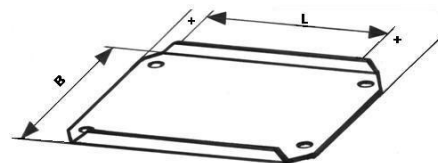

LÖTBARE GEHÄUSE

aus 0,5mm Weißblech
HF-Dicht und RoHS-Konform

KSS1
nur für Nr.16

wird zerlegt geliefert

Artikel-Nr.:	Artikelbezeichnung (B/L/H)
1B	37x 37x20mm
1	37x 37x30mm
1C	37x 37x40mm
12B	37x 55x20mm
12	37x 55x30mm
12C	37x 55x40mm
2B	37x 74x20mm
2	37x 74x30mm
2C	37x 74x40mm
3B	37x111x20mm
3	37x111x30mm
3C	37x111x40mm
4B	37x148x20mm
4	37x148x30mm
4C	37x148x40mm
13B	55x 55x20mm
13	55x 55x30mm
13C	55x 55x40mm
13A	55x 55x50mm
5B	55x 74x20mm
5	55x 74x30mm
5C	55x 74x40mm
5A	55x 74x50mm
6B	55x111x20mm
6	55x111x30mm
6C	55x111x40mm
6A	55x111x50mm
7B	55x148x20mm
7	55x148x30mm
7C	55x148x40mm
7A	55x148x50mm

Artikel-Nr.:	Artikelbezeichnung (B/L/H)
8B	74x 74x20mm
8	74x 74x30mm
8C	74x 74x40mm
8A	74x 74x50mm
9B	74x111x20mm
9	74x111x30mm
9C	74x111x40mm
9A	74x111x50mm
10B	74x148x20mm
10	74x148x30mm
10C	74x148x40mm
10A	74x148x50mm
11	EU 102x162x30mm
11C	EU 102x162x40mm
11A	EU 102x162x50mm
14	1/2 EU 52x162x30mm lang
14C	1/2 EU 52x162x40mm lang
14A	1/2 EU 52x162x50mm lang
15B	1/2 EU 82x162x20mm quer
15	1/2 EU 82x162x30mm quer
15C	1/2 EU 82x162x40mm quer
15A	1/2 EU 82x162x50mm quer
16	64x102x40mm
KSS 1	ABS Kunststoffseitenteil zu #16

FLANSCHDECKEL

aus 0,5mm
Weißblech

Artikel-Nr.:	Artikelbezeichnung (B/L)
FD 1	Flanschdeckel 37x 37mm
FD 12	Flanschdeckel 37x 55mm
FD 2	Flanschdeckel 37x 74mm
FD3	Flanschdeckel 37x111mm
FD4	Flanschdeckel 37x148mm
FD13	Flanschdeckel 55x 55mm
FD5	Flanschdeckel 55x 74mm
FD6	Flanschdeckel 55x111mm
FD7	Flanschdeckel 55x148mm
FD8	Flanschdeckel 74x 74mm
FD9	Flanschdeckel 74x111mm
FD10	Flanschdeckel 74x148mm
FD11	Flanschdeckel EU 102x162mm
FD14	Flanschdeckel 1/2 EU 52x162mm
FD15	Flanschdeckel 1/2 EU 82x102mm