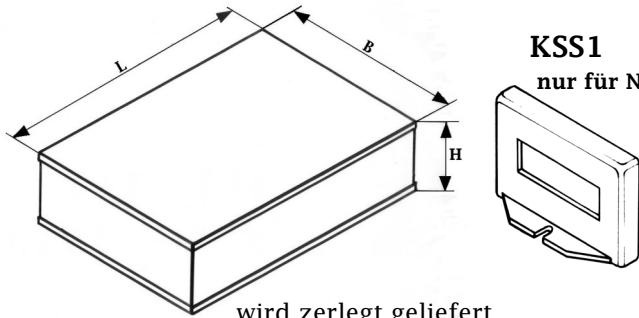

LÖTBARE GEHÄUSE

aus 0,5mm Weißblech
HF-Dicht und RoHS-Konform

KSS1
nur für Nr.16

wird zerlegt geliefert

Artikel-Nr.:	Artikelbezeichnung (B/L/H)
1B	37x 37x20mm
1	37x 37x30mm
1C	37x 37x40mm
12B	37x 55x20mm
12	37x 55x30mm
12C	37x 55x40mm
2B	37x 74x20mm
2	37x 74x30mm
2C	37x 74x40mm
3B	37x111x20mm
3	37x111x30mm
3C	37x111x40mm
4B	37x148x20mm
4	37x148x30mm
4C	37x148x40mm
13B	55x 55x20mm
13	55x 55x30mm
13C	55x 55x40mm
13A	55x 55x50mm
5B	55x 74x20mm
5	55x 74x30mm
5C	55x 74x40mm
5A	55x 74x50mm
6B	55x111x20mm
6	55x111x30mm
6C	55x111x40mm
6A	55x111x50mm
7B	55x148x20mm
7	55x148x30mm
7C	55x148x40mm
7A	55x148x50mm

Artikel-Nr.:	Artikelbezeichnung (B/L/H)
8B	74x 74x20mm
8	74x 74x30mm
8C	74x 74x40mm
8A	74x 74x50mm
9B	74x111x20mm
9	74x111x30mm
9C	74x111x40mm
9A	74x111x50mm
10B	74x148x20mm
10	74x148x30mm
10C	74x148x40mm
10A	74x148x50mm
11	EU 102x162x30mm
11C	EU 102x162x40mm
11A	EU 102x162x50mm
14	1/2 EU 52x162x30mm lang
14C	1/2 EU 52x162x40mm lang
14A	1/2 EU 52x162x50mm lang
15B	1/2 EU 82x162x20mm quer
15	1/2 EU 82x162x30mm quer
15C	1/2 EU 82x162x40mm quer
15A	1/2 EU 82x162x50mm quer
16	64x102x40mm
KSS 1	ABS Kunststoffseitenteil zu #16

FLANSCHDECKEL

aus 0,5mm
Weißblech

Artikel-Nr.:	Artikelbezeichnung (B/L)
FD 1	Flanschdeckel 37x 37mm
FD 12	Flanschdeckel 37x 55mm
FD 2	Flanschdeckel 37x 74mm
FD3	Flanschdeckel 37x111mm
FD4	Flanschdeckel 37x148mm
FD13	Flanschdeckel 55x 55mm
FD5	Flanschdeckel 55x 74mm
FD6	Flanschdeckel 55x111mm
FD7	Flanschdeckel 55x148mm
FD8	Flanschdeckel 74x 74mm
FD9	Flanschdeckel 74x111mm
FD10	Flanschdeckel 74x148mm
FD11	Flanschdeckel EU 102x162mm
FD14	Flanschdeckel 1/2 EU 52x162mm
FD15	Flanschdeckel 1/2 EU 82x102mm