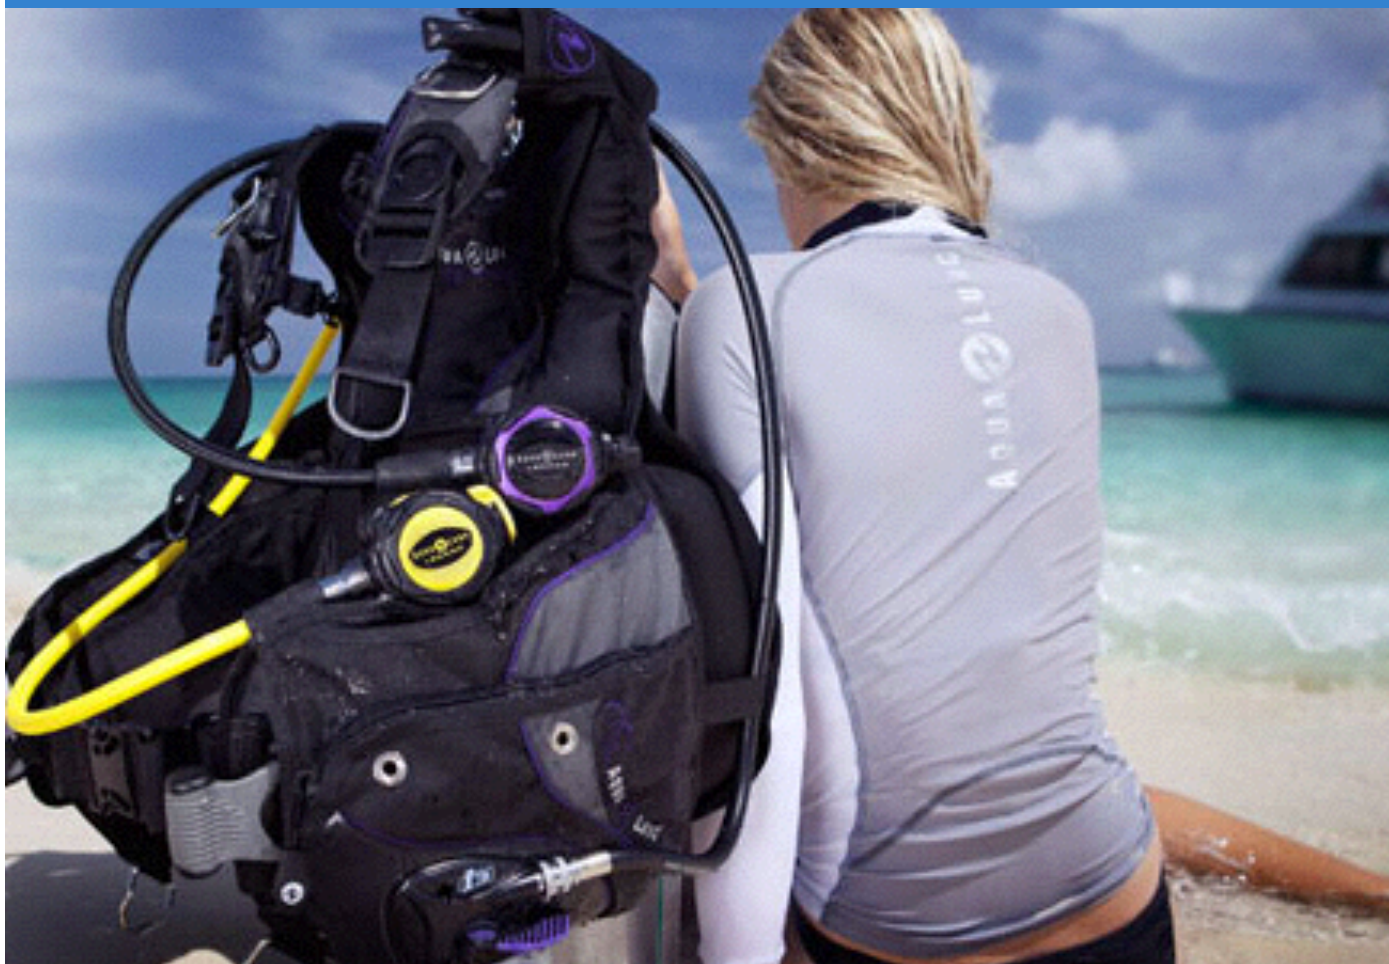

Tarif des prestations en euros TTC

(au 05/12/2017)

Location Matériel - Gonflage

Matériel

Palmes (avec bottillons), masque
et tuba.....2

Equipement complet15

Compas, parachute.....2 /pièce

Gilet stabilisateur, détendeur,
moulinet + bouée.....4 /pièce