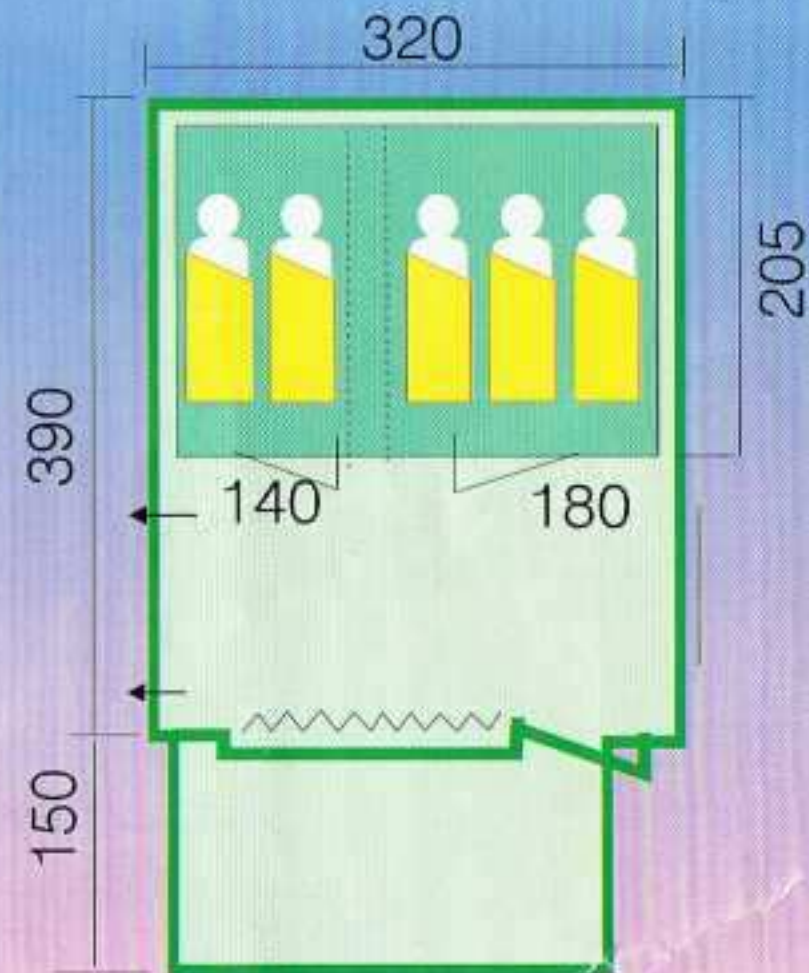

FRANCIS
R

Capri 5

5 PLACES
avancée

TENTE FAMILIALE COTON

206

320

LE COTON

Espace cuisine

Baie moustiquaire et volet côté droit

Panneau latéral et façade roulables

Toit et murs coton

Chambres polyfibranne

Tapis de sol P.V.C dans les chambres

Armature acier

37Kg

Raclet se réserve la possibilité d'apporter toutes modifications techniques à ses produits.