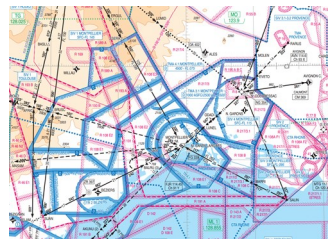

## Une petite présentation

n°1

02/03/2017

La brochure « TMA de Montpellier » est une petite lettre d'informations concernant les terrains présents dans la TMA de Montpellier principalement Montpellier (LFMT) et Perpignan (LFMP). Elle a pour but d'informer les membres sur les activités présentes sur ces terrains comme les modules, training, examens, mais aussi les événements organisés par la FIR de Marseille.