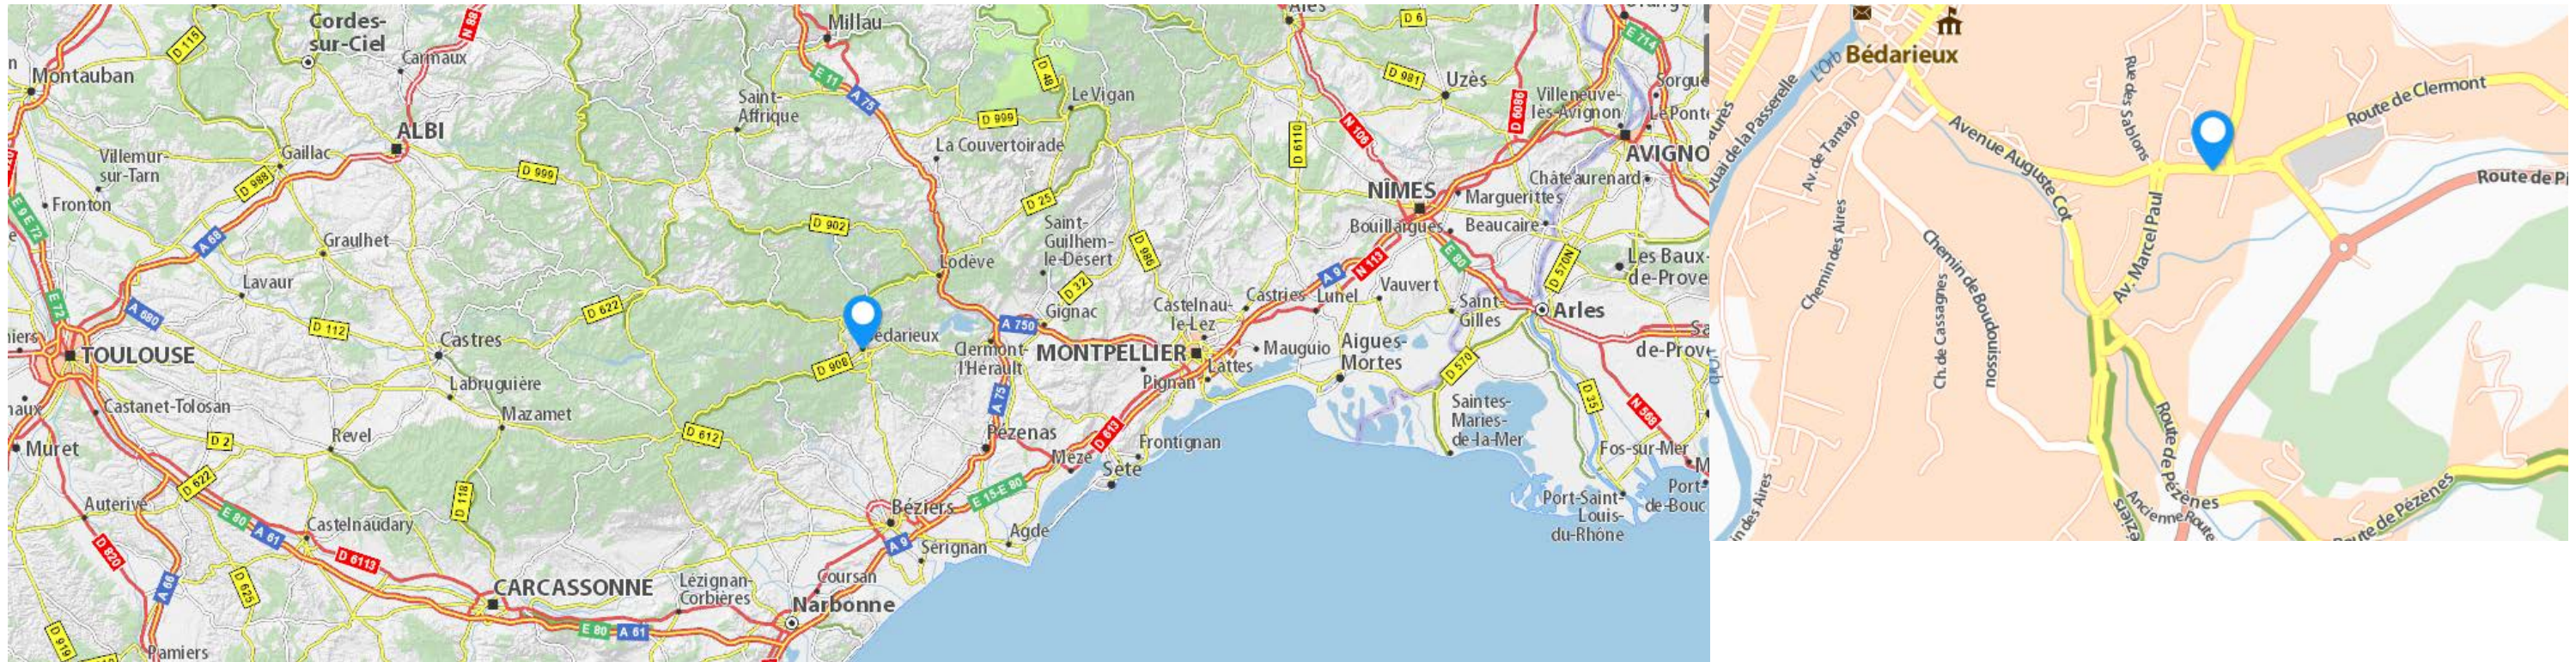

LYCEE DES METIERS FERNAND LEGER

Lycée des Métiers du bâtiment, des travaux publics et des arts Fernand Léger
CFA de l'Education Nationale de l'Hérault - UFA de Bédarieux
Institut de Formation des Travaux Publics - UFA de Bédarieux
GRETA Hérault Ouest

Bédarieux est tout proche des deux autoroutes du Sud de la France :
Autoroute A9 Marseille-Barcelone à 30 minutes (échangeurs de Béziers)
Autoroute A75 Paris-Béziers à 25 minutes (échangeur de Clermont l'Hérault)

Les horaires indiqués sont donnés à titre indicatif et sont susceptibles d'être modifiés. Ils sont organisés en fonction des horaires d'entrée et de sortie de l'établissement, du nombre et de la localisation des élèves à transporter.

Par la route nous sommes à

- 30 minutes de Béziers
- 50 minutes de Montpellier
- 1 heure de Millau, Castres, Carcassonne
- 1 h 30 de Nîmes, Perpignan
- 2 heures de Toulouse
- 2 h 30 de Marseille et Barcelone

Par le train

Gare de Bédarieux (Ligne Béziers - Paris)

Bus de ligne régulière

- 215 Béziers - Puimisson - st Geniès de Fontedit - Autignac - Laurens - Hérépian - Lamalou-les-Bains - Bédarieux
- 303/485 Montpellier - Gignac - Clermont l'Hérault - Bédarieux - Lamalou les Bains - St Pons de Thomières
- 480 Bédarieux - La Tour sur Orb - Le Bousquet d'Orb - Lunas - Joncels
- 482/485 Montpellier - Gignac - Clermont l'Hérault - Bédarieux - Lamalou les Bains - Le Poujol/Orb - Olargues - St Pons de Thomières
- 486 Bédarieux - Hérépian - Villemagne - St Etienne d'Estrechoux - St Gervais/Mare - Andabre
- 487 Bédarieux - La Tour sur Orb - Camplong - Graissessac
- 490 Ceilhes Rocozels - Avène les Bains - Rode Basse - Serieys - Le Bousquet d'Orb

Horaire bus scolaire

ALLER		lundi	mardi, mercredi, jeudi, vendredi	RETOUR		lundi, mardi, mercredi, jeudi	vendredi
Lodève	Gare Routière	08:00	07:00	Bédarieux	LEP Fernand LEGER	17:00	16:00
Clermont l'Hérault	Gare Routière	08:30	07:30	Clermont l'Hérault	Gare Routière	17:30	16:30
Bédarieux	LEP Fernand LEGER	08:55	07:55	Lodève	Gare Routière	18:00	17:00

ALLER		Lundi	Mardi, mercredi, jeudi, vendredi	RETOUR		lundi, mardi, mercredi, jeudi	Vendredi
Pézenas	Gare Routière	08:00	07:00	Bédarieux	LEP Fernand LEGER	17:00	16:00
Roujan	Mairie	08:15	07:15	Faugères	RD909	17:10	16:10
Gabian	Centre	08:20	07:20	Gabian	Centre	17:25	16:25
Faugères	RD909	08:35	07:35	Roujan	Mairie	17:30	16:30
Bédarieux	LEP Fernand LEGER	08:45	07:45	Pézenas	Gare Routière	17:45	16:45

ALLER		Lundi	Mardi, mercredi, jeudi, vendredi	RETOUR		lundi, mardi, mercredi, jeudi	Vendredi
Béziers	Gare SNCF	07:55	06:55	Bédarieux	LEP Fernand LEGER	17:05	16:05
Lieuran les Béziers	RD909	08:10	07:10	Laurens	Coopérative	17:20	16:20
Puimisson	RD909	08:15	07:15	Autignac	Grezan	17:25	16:25
Magalas	RD909	08:20	07:20	Magalas	RD909	17:30	16:30
Autignac	Grezan	08:25	07:25	Puimisson	RD909	17:35	16:35
Laurens	Coopérative	08:30	07:30	Lieuran les Béziers	RD909	17:40	16:40
Bédarieux	LEP Fernand LEGER	08:45	07:45	Béziers	Gare Routière	17:50	16:50
				Béziers	Gare SNCF	17:55	16:55