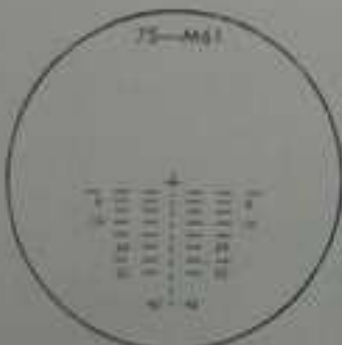

RETICLE-C131129
(M40A2)

RETICLE-C131130
(M47A2)

RETICLE-7670841
(M77C)

RETICLE-7673133
(M77F)

RETICLE-7674230
(M77G)

RETICLE-C130808
(M38A2)

- C130808 (M38A2)
- C131129 (M40A2)
- C131130 (M47A2)
- 7670841 (M77C)
- 7673133 (M77F)
- 7674230 (M77G)
- 7675744 (M77H)

RETICLE-7675744
(M77H)

RA PD 112883A

Figure 16. Telescope, M38A2, M40A2, M47A2, M77C, M77F, M77G, or M77H—reticle, assy (7637291, 7637292, 7637293, 7637290, 7639499, 7641440, or 7641985).