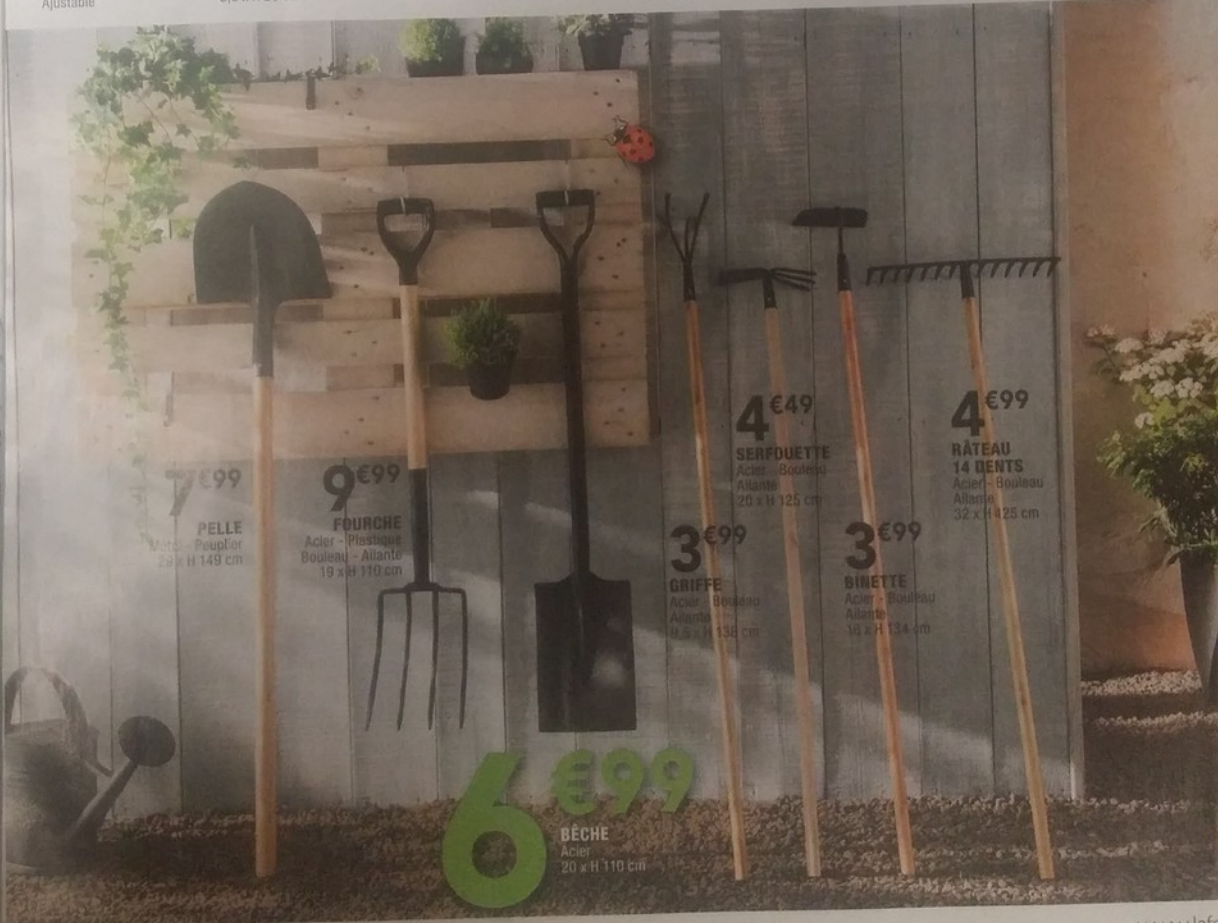

7€99
PELLE
Acier - Poignée : Peuplier
29 x H 149 cm

9€99
FOURCHE
Acier - Poignée : Bouleau - Ailante
19 x H 110 cm

3€99
GRIFFE
Acier - Poignée : Ailante
18 x H 136 cm

4€49
SERFOUETTE
Acier - Poignée : Ailante
20 x H 125 cm

4€99
RÂTEAU 14 DENTS
Acier - Poignée : Ailante
32 x H 125 cm

3€99
BINETTE
Acier - Poignée : Bouleau Ailante
18 x H 134 cm

6€99
BÈCHE
Acier
20 x H 110 cm