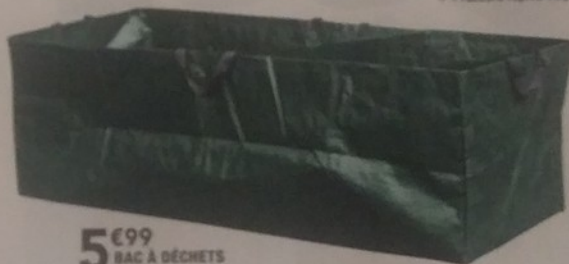

**3€50**  
**ARROSOIR 11 L**  
 Plastique  
 63,5 x 17,5 x H 42 cm

**À PARTIR DE 2€99**  
**SCIE À BOIS**  
 Polypropylène - TPE - 61,5 x 21,5 cm  
 Existe en 68,5 x 21,5 cm à 3,99 €

**1€99**  
**KIT D'ARROSAGE LANCE**  
 ABS - Kit de base Ø 15 mm avec 1 lance  
 d'arrosage automatique + 1 nez de robinet  
 avec réduction 20 x 27/15 x 21  
 + 1 raccord rapide Ø 15 mm  
 + 1 raccord rapide stop Ø 15 mm

**6€99**  
**COUPE-BRANCHES**  
 Acier - Polypropylène  
 25 x H 65 cm non déplié

**6€99**  
**TAILLE-HAIE**  
 Acier - Polypropylène  
 18,2 x H 67,5 cm non déplié

**MANCHE TÉLESCOPIQUE**

**5€99**  
**BAC À DÉCHETS 300 L**  
 Polyéthylène  
 130 x 95 x H 42 cm