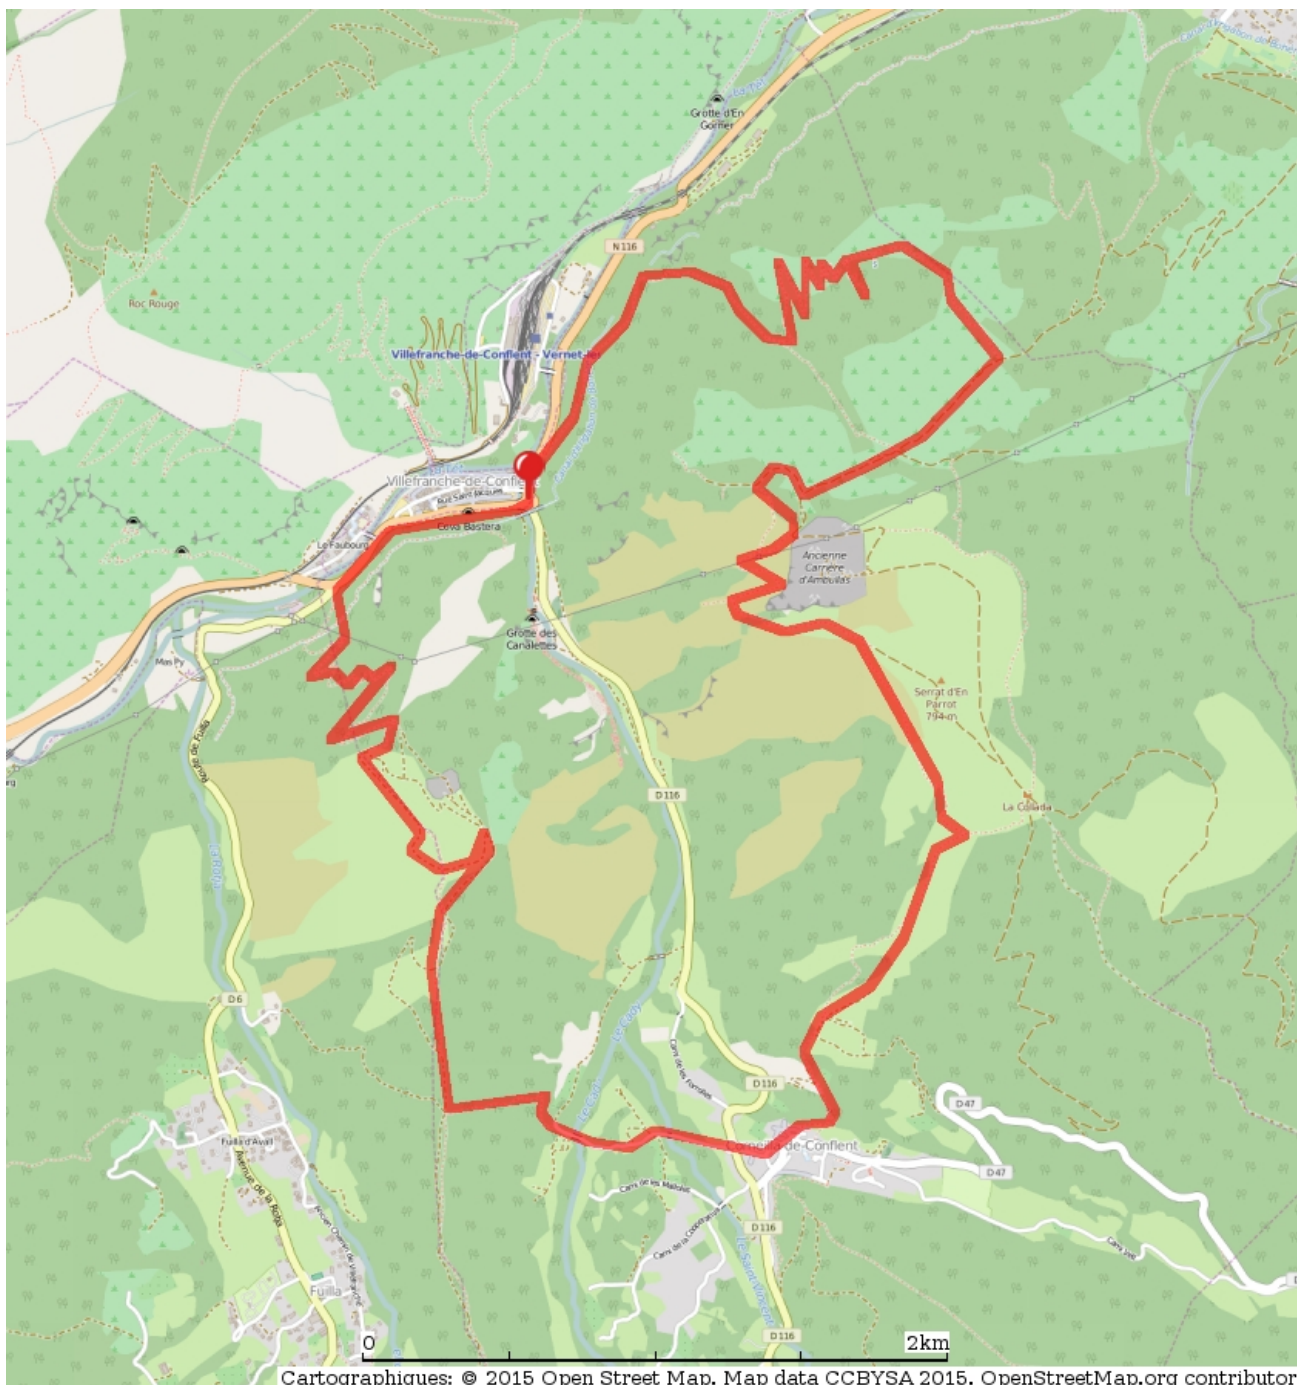

les ambouillas

Jean Bautista

Résumé Du Circuit

Aperçu Du Circuit

Catégorie: Walking

Classement: Unrated

Surface: Moyen

Date De Publication: 2nd November 2015

Difficulté: Moyen

Distance: 13.330 km / 8.33 mi

Date De La Dernière Modification: 2nd November 2015

Description

Waypoints

Choose your trail

Cartographiques: © 2015 Open Street Map. Map data CCBYSA 2015. OpenStreetMap.org contributors