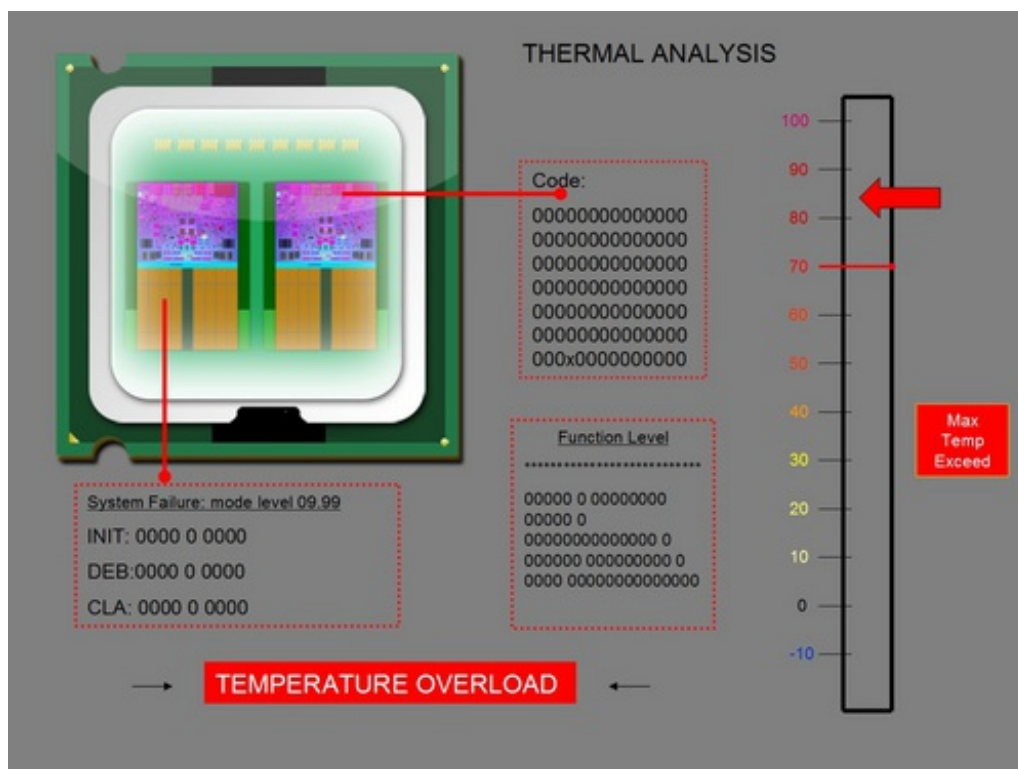

# Températures maximales des processeurs répertoriées

Juin 2014

- Voici les températures maximales d'utilisation en conditions normales des processeurs que j'ai pu retrouver. J'invite toute personne ayant des informations sur un processeur manquant d'en faire part.
- Les températures sont exprimées en degrés Celsius.
- Pour mesurer la température de votre processeur, utilisez [Speed Fan](#).