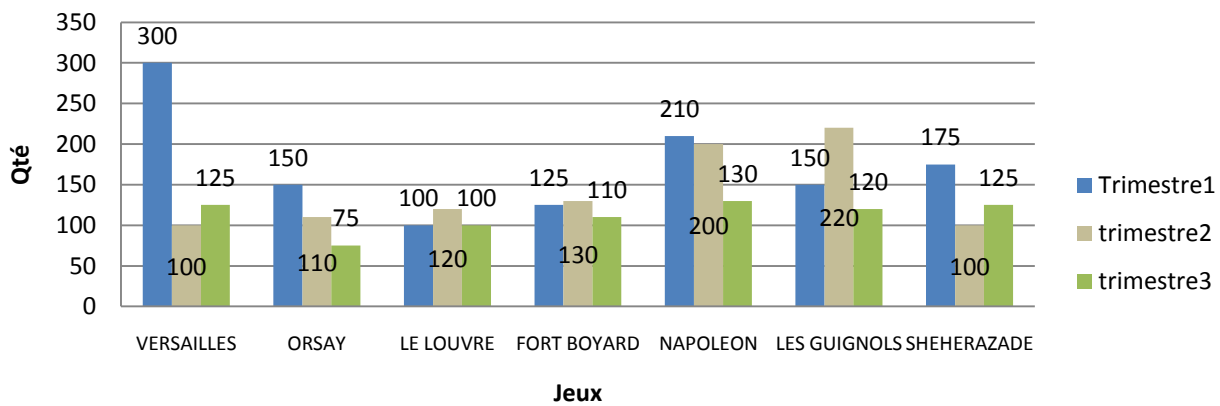

Titres jeux info	Trimestre1	trimestre2	trimestre3
VERSAILLES	300	100	125
ORSAY	150	110	75
LE LOUVRE	100	120	100
FORT BOYARD	125	130	110
NAPOLEON	210	200	130
LES GUIGNOLS	150	220	120
SHEHERAZADE	175	100	125

Vente Des Jeux

Format des étiquettes de données

Options d'étiquettes

- Nombre
- Remplissage
- Couleur de la bordure
- Styles de bordure
- Ombre
- Format 3D
- Alignement

Options d'étiquettes

Texte de l'étiquette

- Nom de série
- Nom de catégorie
- Valeur

Redéfinir le texte de l'étiquette

Position de l'étiquette

- Centre
- Bord intérieur
- Intérieur base
- Bord extérieur

Inclure le symbole de légende dans l'étiquette