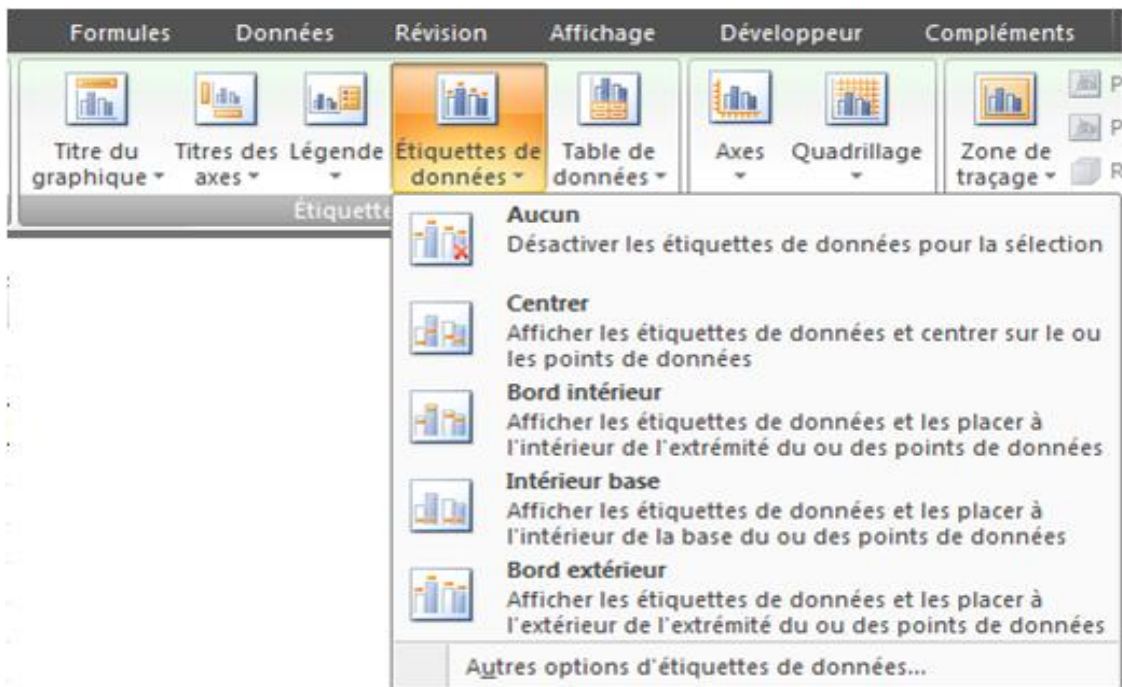

Titres jeux info	Trimestre1	trimestre2	trimestre3
VERSAILLES	300	100	125
ORSAY	150	110	75
LE LOUVRE	100	120	100
FORT BOYARD	125	130	110
NAPOLEON	210	200	130
LES GUIGNOLS	150	220	120
SHEHERAZADE	175	100	125

Vente Des Jeux

Format des étiquettes de données

Options d'étiquettes

- Nombre
- Remplissage
- Couleur de la bordure
- Styles de bordure
- Ombre
- Format 3D
- Alignement

Options d'étiquettes

Texte de l'étiquette

- Nom de série
- Nom de catégorie
- Valeur

Redéfinir le texte de l'étiquette

Position de l'étiquette

- Centre
- Bord intérieur
- Intérieur base
- Bord extérieur

Inclure le symbole de légende dans l'étiquette