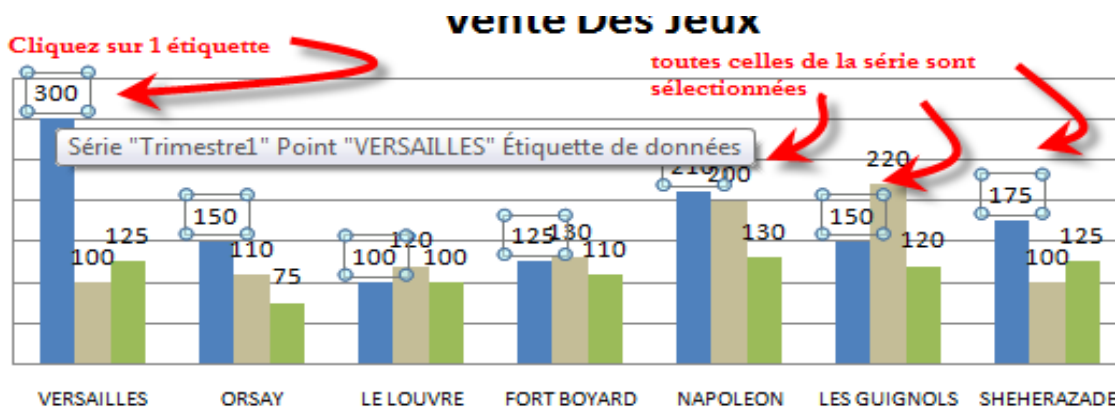

Titres jeux info	Trimestre1	trimestre2	trimestre3
VERSAILLES	300	100	125
ORSAY	150	110	75
LE LOUVRE	100	120	100
FORT BOYARD	125	130	110
NAPOLEON	210	200	130
LES GUIGNOLS	150	220	120
SHEHERAZADE	175	100	125

Vente Des Jeux

Format des étiquettes de données

Options d'étiquettes

- Nombre
- Remplissage
- Couleur de la bordure
- Styles de bordure
- Ombre
- Format 3D
- Alignement

Options d'étiquettes

Texte de l'étiquette

- Nom de série
- Nom de catégorie
- Valeur

Redéfinir le texte de l'étiquette

Position de l'étiquette

- Centre
- Bord intérieur
- Intérieur base
- Bord extérieur

Inclure le symbole de légende dans l'étiquette