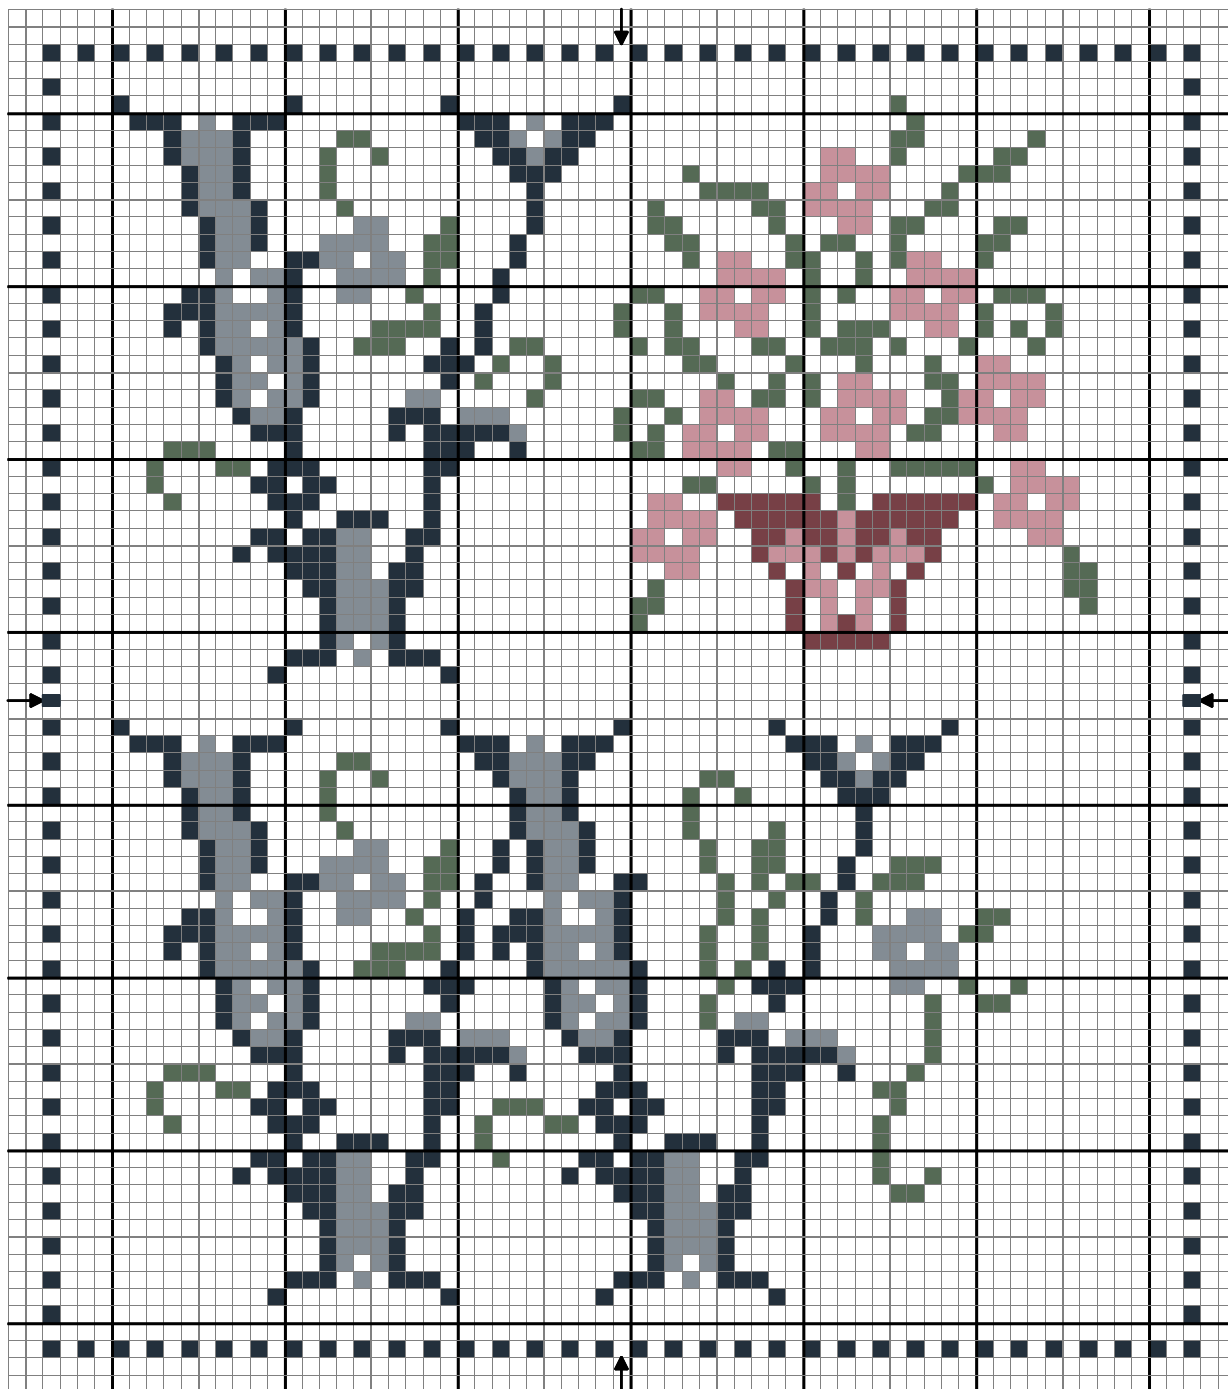

VW Abécédaire La Mode Illustrée 1893

V W Abécédaire La Mode Illustrée 1893

	Rose poivré	DMC 778
	Granit rose	DMC 3726
	Vert amande	DMC 502
	Mouette bleutée	DMC 932
	Ardoise grise	DMC 930

Points arrière
 Ardoise grise 930

Trame 67 x 76

Auteur: <http://couleur-tourterelle.over-blog.com>

Copyright © <http://couleur-tourterelle.over-blog.com>