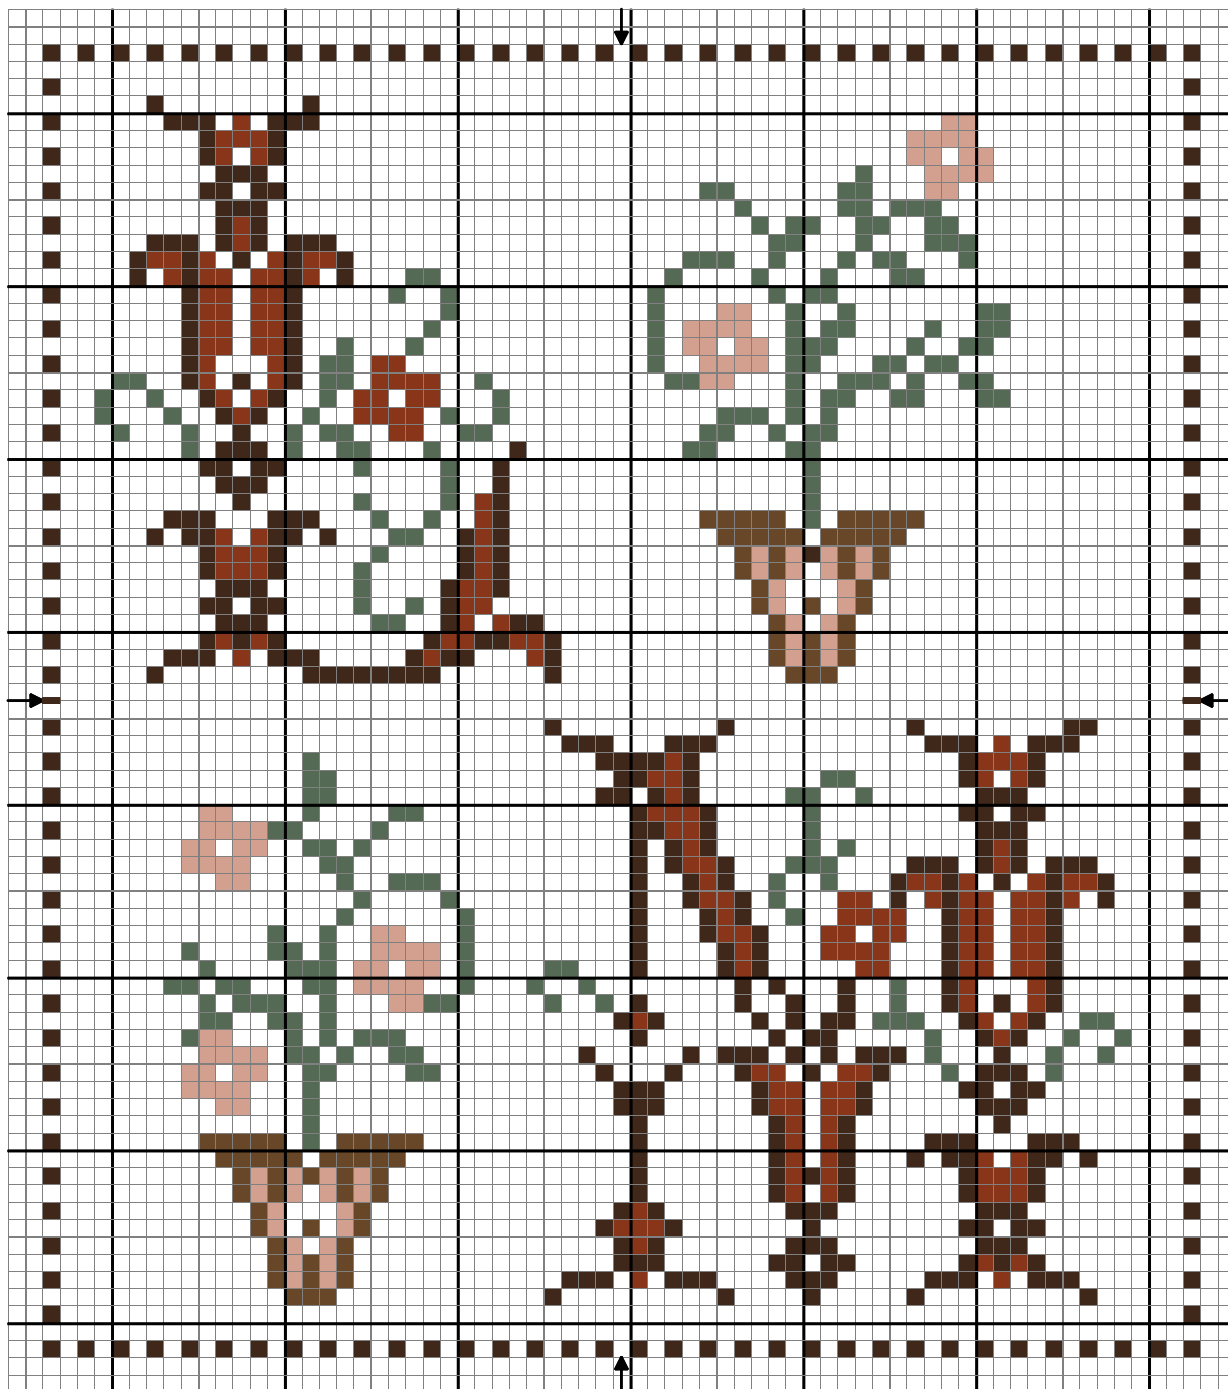

Abécédaire La Mode Illustrée 1893 L M

Abécédaire La Mode Illustrée 1893 L M

Tuile	DMC	3830
Fer forgé		3781
Vert amande		502
Beige		950
Lama		3862

Points arrière

 Fer forgé 3781

Trame 67 x 76

Auteur: <http://couleur-tourterelle.over-blog.com>

Copyright © <http://couleur-tourterelle.over-blog.com>