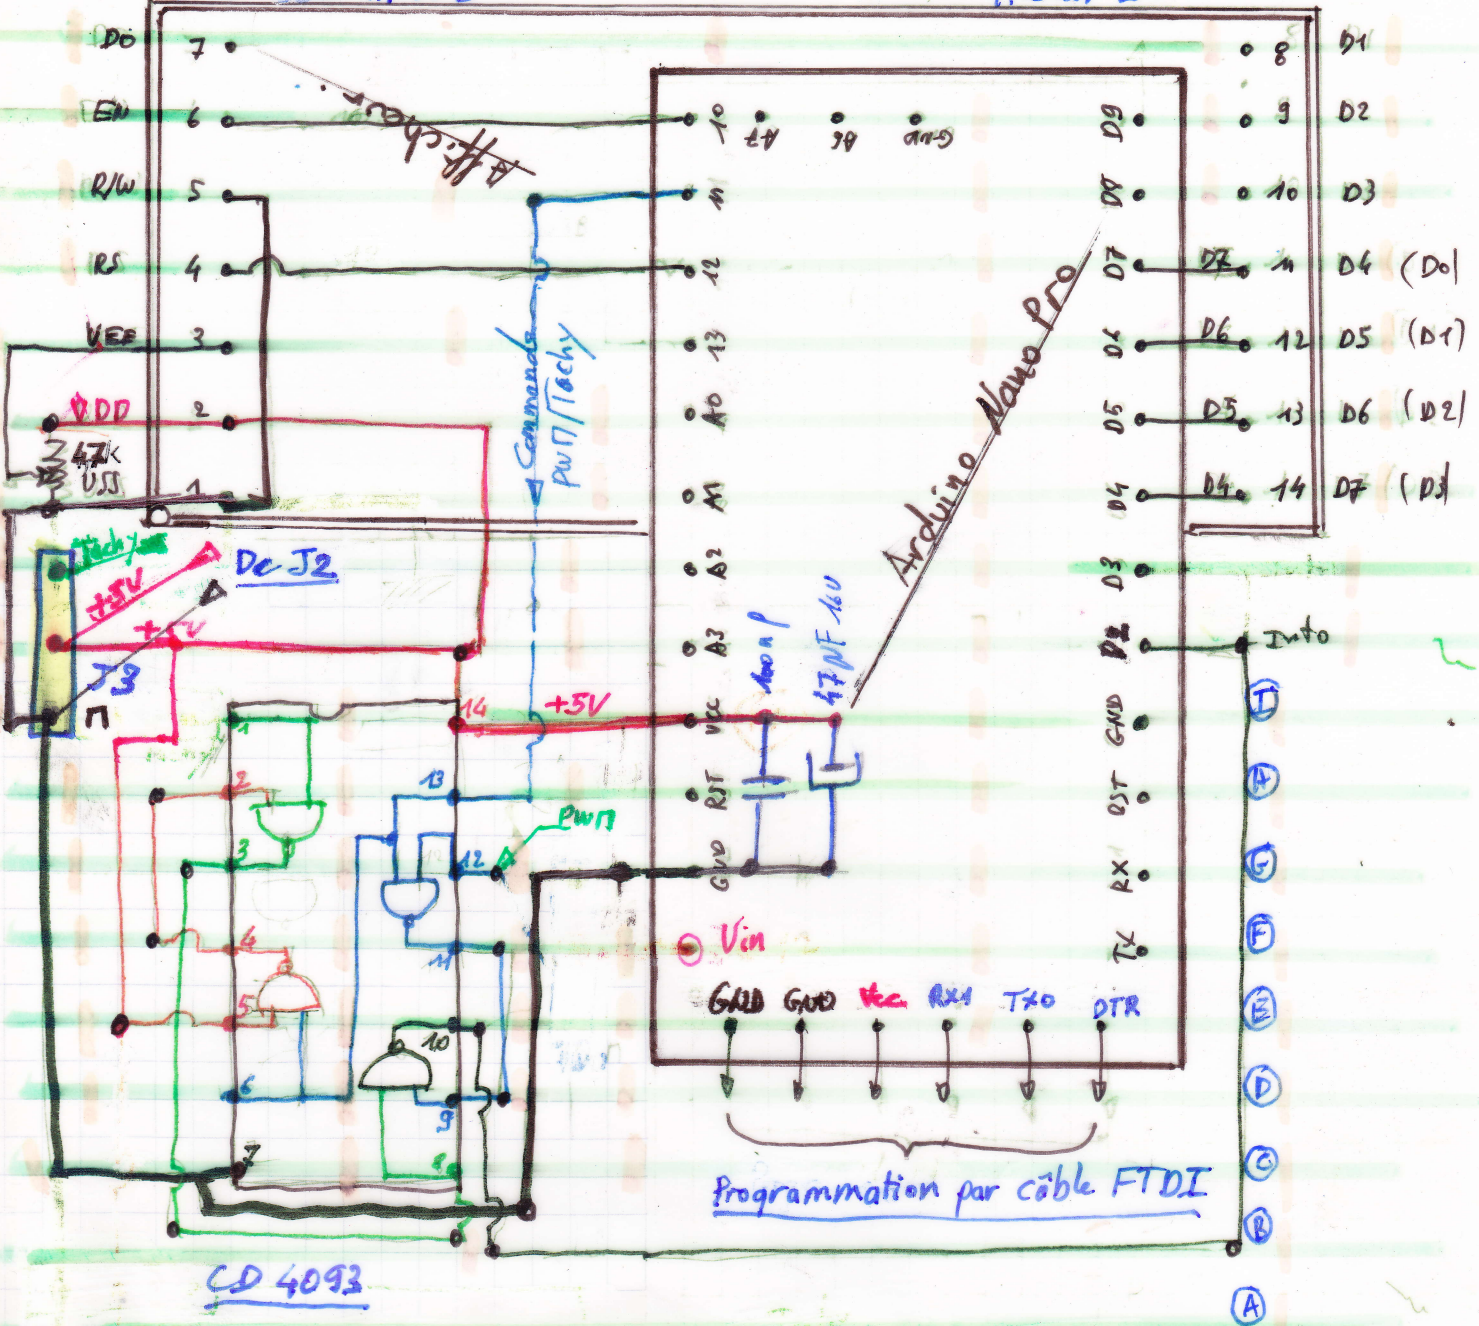

Selecteur à Portes Nand Contrôle

(M) PWM
DM=1

4093B

(O) Tachy
DM=0

Afficheur 2x8 LCD

DSP 082-HNLED

PLATINE COTE AFFICHEUR

Bandes cuivre au verso platine perforée à bandes.

Interruption sur bande cuivrée.