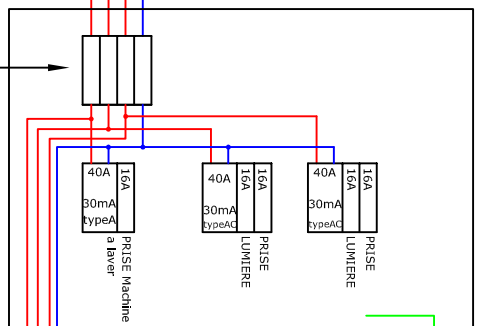

Compteur EDF triphasé 9KVA  
diff 500mA

cable 110m liaison  
compteur-grange  
4X35<sup>2</sup> alu

disjoncteur  
tétrapolaire  
16A ou porte  
fusible 16A ?

coffret grange

piquet terre grange

cable 40m liaison  
grange-yourte

4x6mm<sup>2</sup> cuivre ?

coffret yourte  
coffret prééquipé AEB  
3 rangés

piquet terre yourte