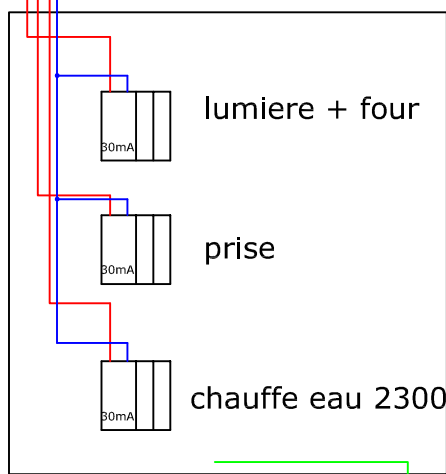

Compteur EDF triphasé 9KVA  
diff 500mA

cable 110m liaison  
compteur-grange  
4X35<sup>2</sup> alu

disjoncteur  
tétrapolaire  
16A ou porte  
fusible 16A ?

coffret grange

piquet terre grange

cable 40m liaison  
grange-yourte

4x6mm<sup>2</sup> cuivre ?

coffret yourte  
coffret prééquipé AEB  
3 rangés

piquet terre yourte