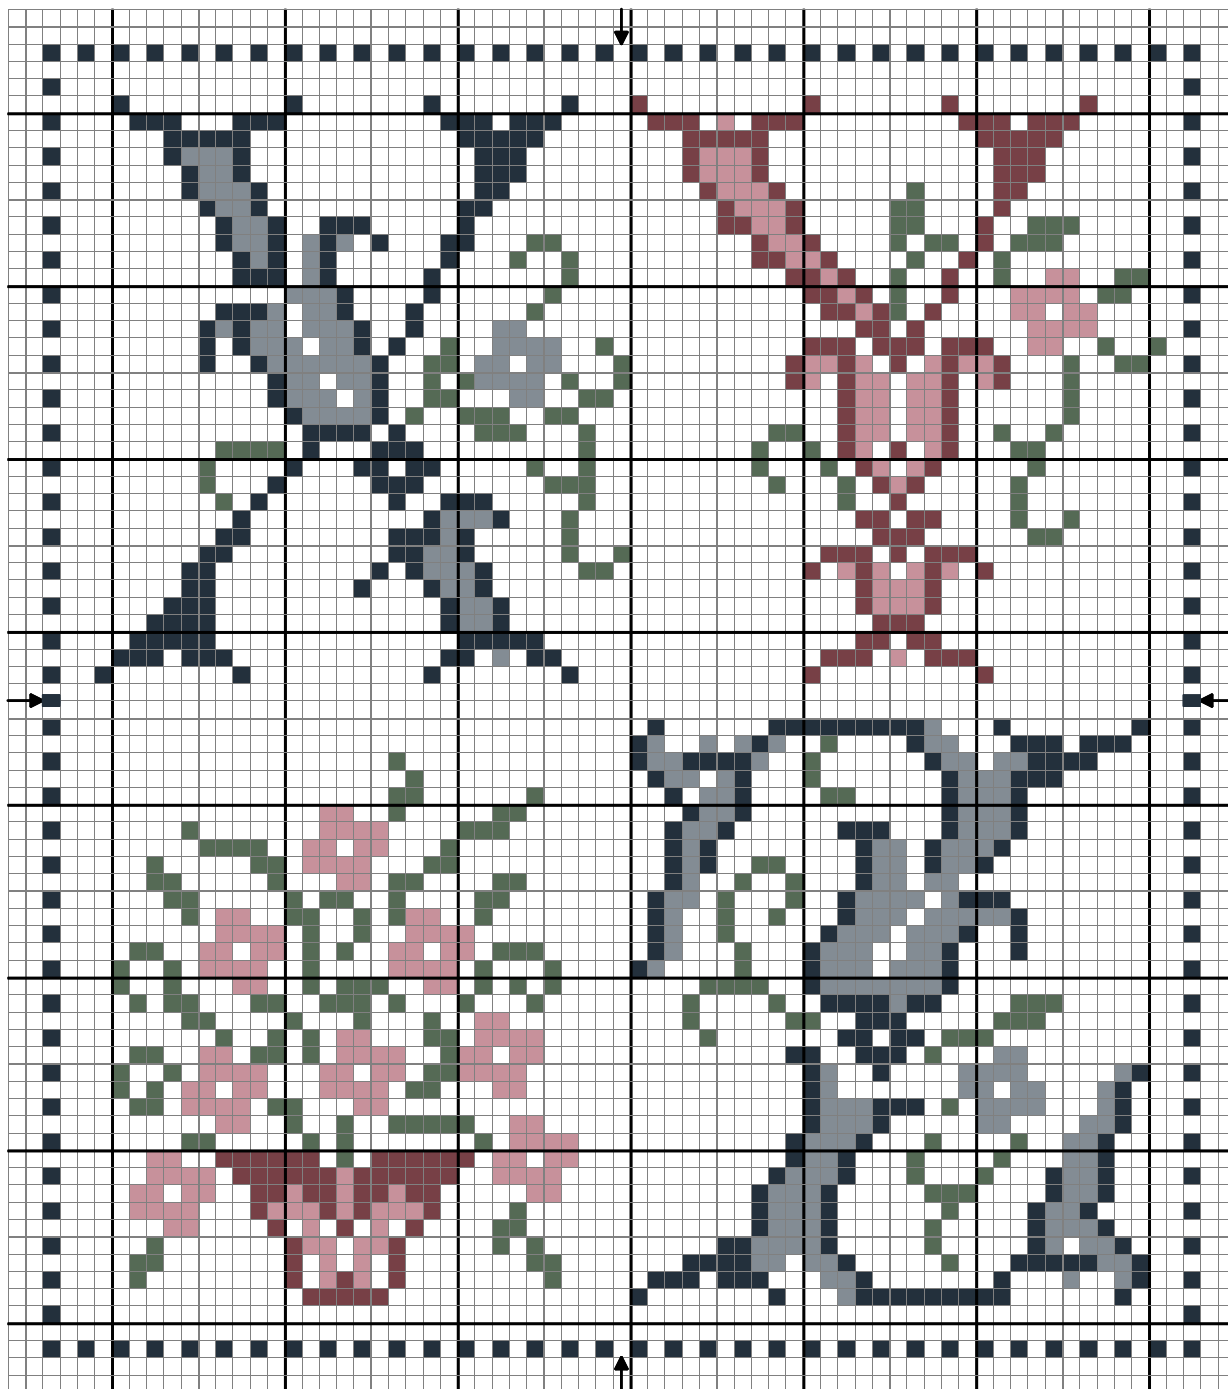

# X Y Z Abécédaire La Mode Illustrée 1893

X Y Z Abécédaire La Mode Illustrée 1893

	Rose poivré	DMC 778
	Granit rose	DMC 3726
	Vert amande	DMC 502
	Mouette bleutée	DMC 932
	Ardoise grise	DMC 930

Points arrière  
 Ardoise grise 930

Trame 67 x 76

Auteur: <http://couleur-tourterelle.over-blog.com>

Copyright © <http://couleur-tourterelle.over-blog.com>