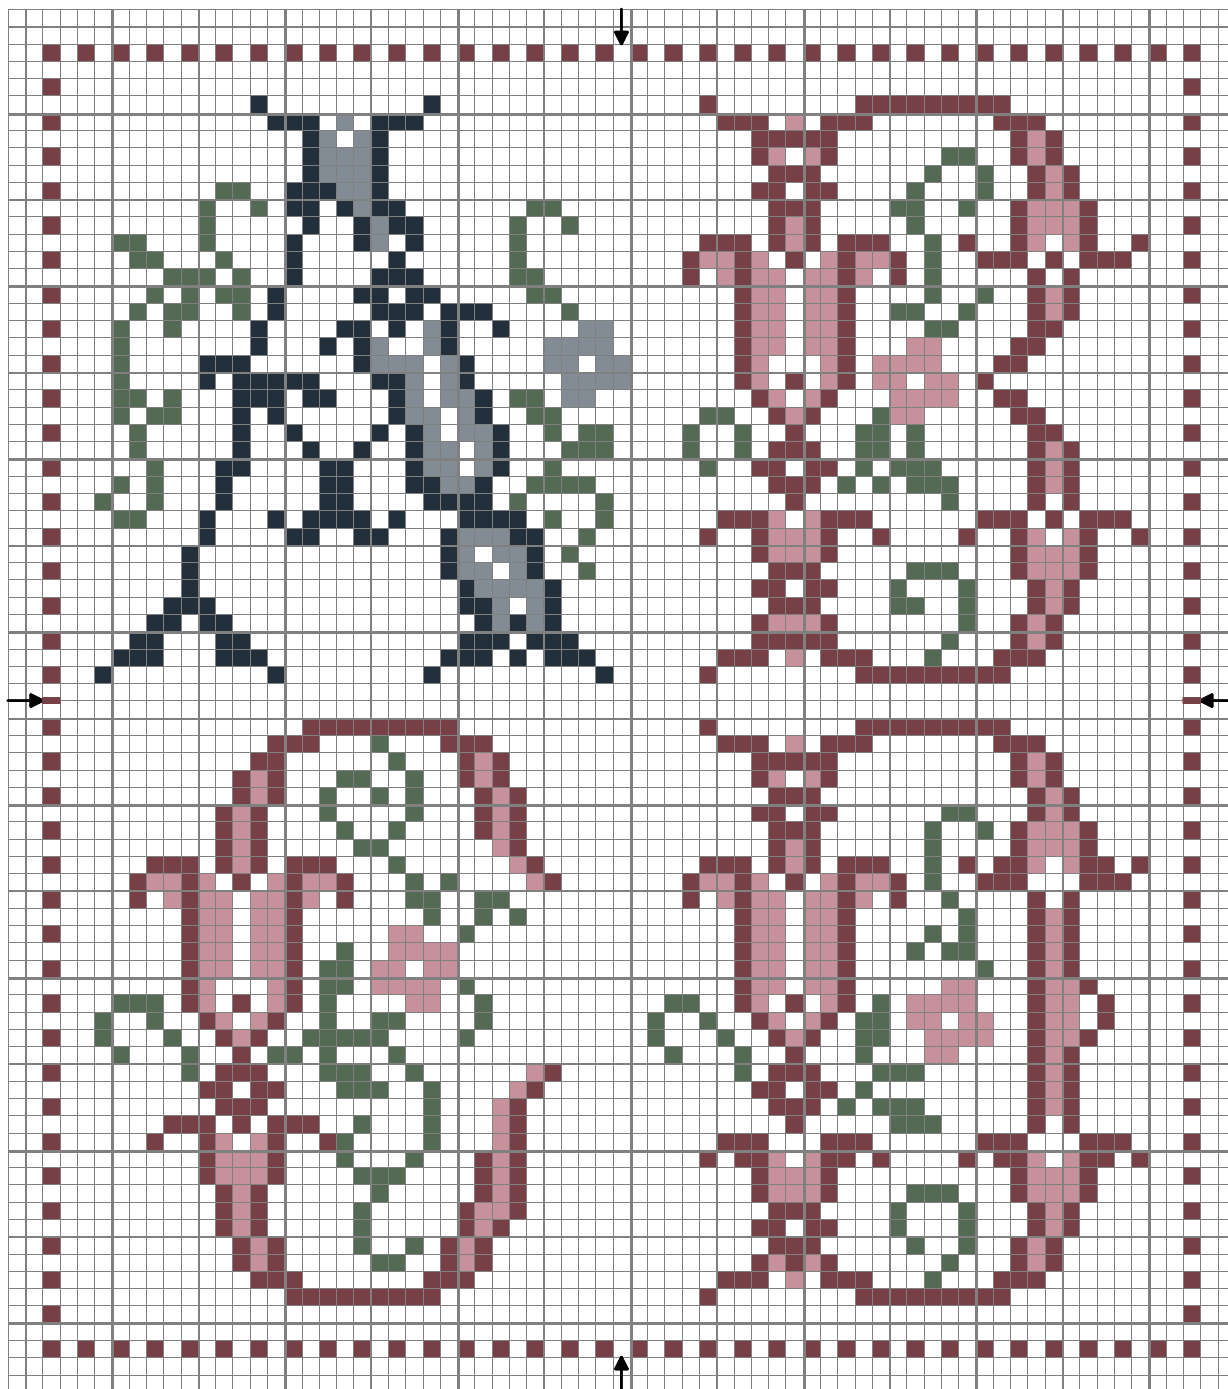

# A B C D Abécédaire La Mode Illustrée 1893

A B C D Abécédaire La Mode Illustrée 1893

	Rose poivré	DMC 778
	Granit rose	DMC 3726
	Vert amande	DMC 502
	Mouette bleutée	DMC 932
	Ardoise grise	DMC 930

Points arrière  
 Granit rose 3726

Trame 67 x 76

Auteur: <http://couleur-tourterelle.over-blog.com>

Copyright © <http://couleur-tourterelle.over-blog.com>