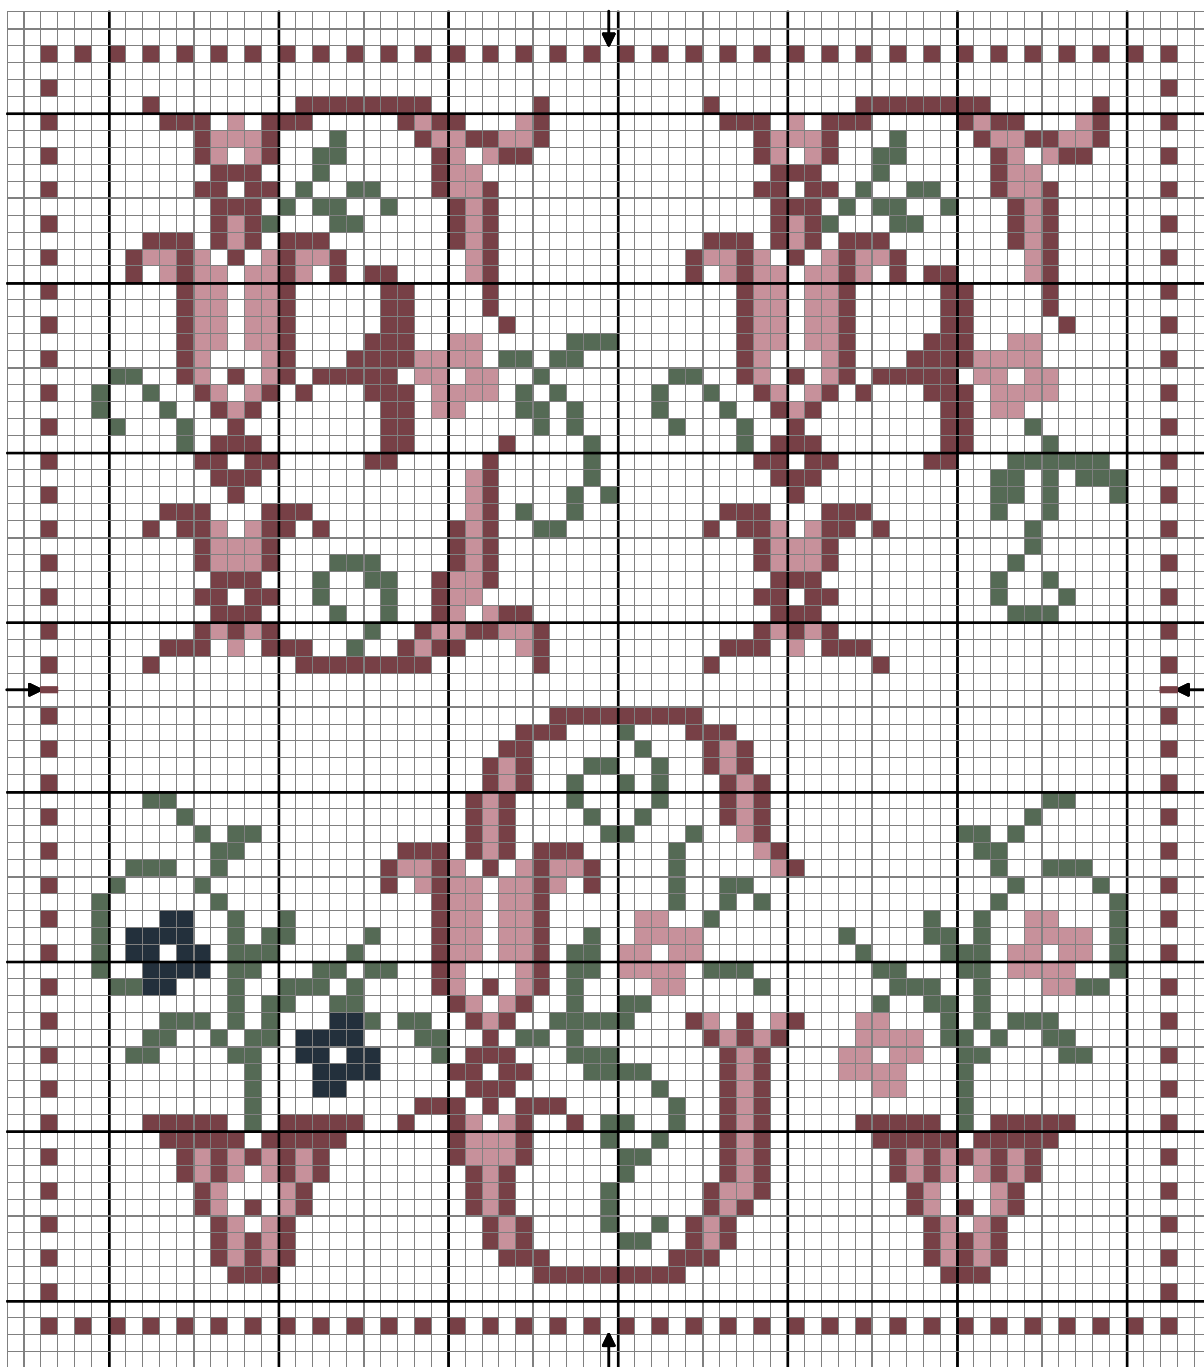

E F G Abécédaire La Mode Illustrée 1893

E F G Abécédaire La Mode Illustrée 1893

DMC
Rose poivré 778
Granit rose 3726
Vert amande 502
Ardoise grise 930

Points arrière

— Granit rose 3726

Trame 67 x 76

Auteur: <http://couleur-tourterelle.over-blog.com>

Copyright © <http://couleur-tourterelle.over-blog.com>