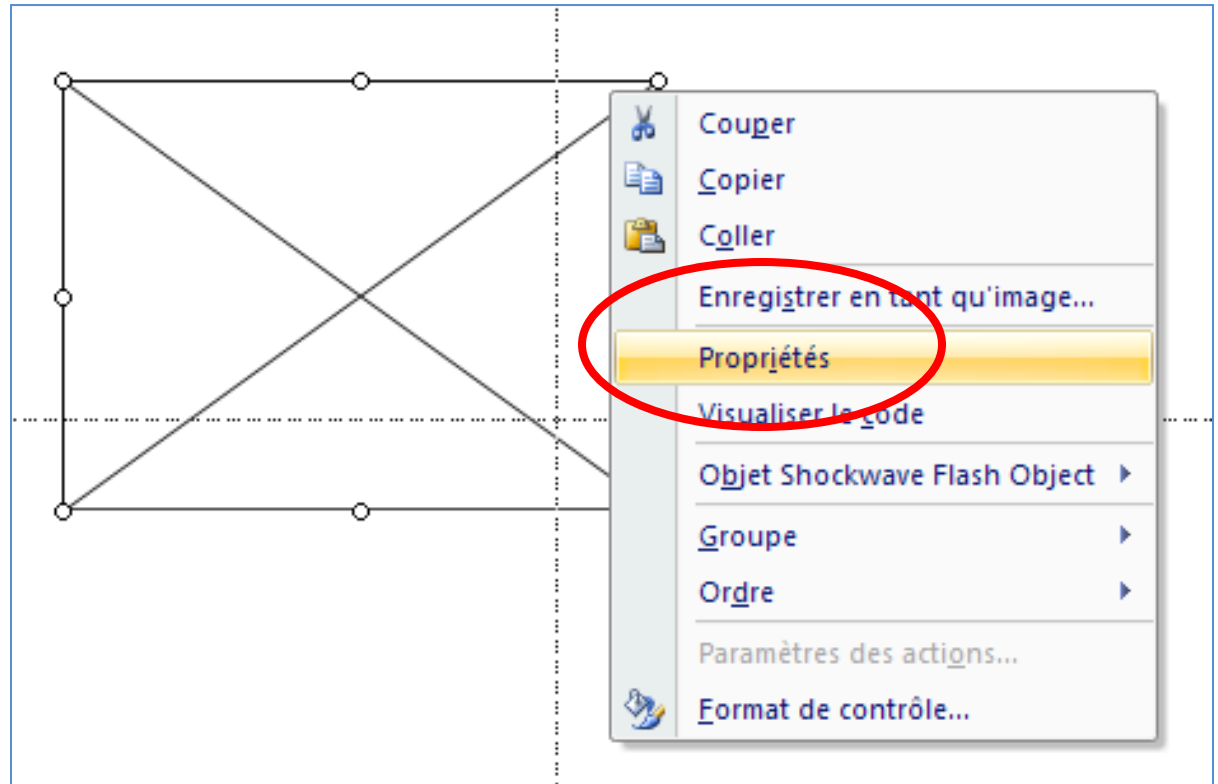

Insérer un film flash de Youtube [7 Dans PowerPoint [2

1. Faire un clic droit sur le rectangle et cliquer sur **Propriétés**