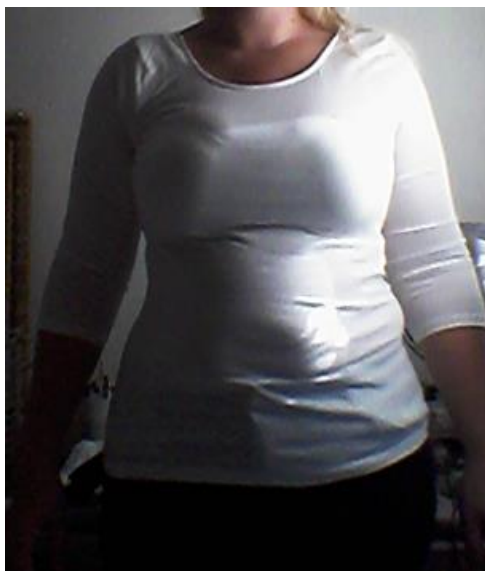

Pantalon bleu à taille élastique

Pantalon un peu trop grand motif serpent

jean droit bleu brut

Jean bleu brut slim

Pantalon stretch noir  
bootcut

Jean droit  
bleu clair

Jean brut  
bootcut

Jean noir slim

Pull noir col roulé

Pull marin devant

Pull marin dos

Pull bleu marine  
moucheté camel et  
empiecements camel  
au coudes

Haut noir fermeture  
face

dos

T-shirt noeux face

dos

T-shirt noeux corail  
face

dos

T-shirt noir face

Uniquement avec un t-shirt  
en dessous sinon trop petite  
aux bras

Gilet noir mais taille 52

Veste courte kaki