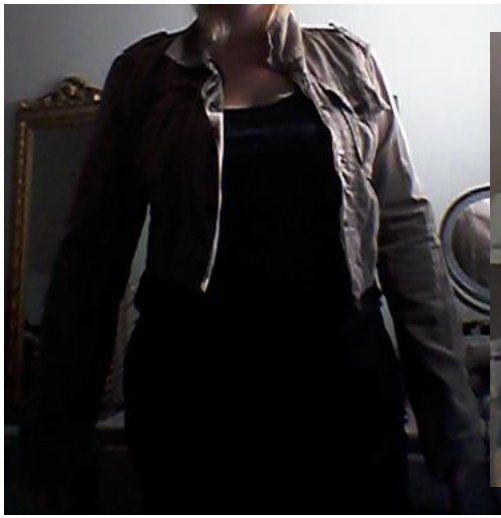

Pantalon bleu à taille élastique

Pantalon un peu trop grand motif serpent

jean droit bleu brut

Jean bleu brut slim

Pantalon stretch noir  
bootcut

Jean droit  
bleu clair

Jean brut  
bootcut

Jean noir slim

Pull noir col roulé

Pull marin devant

Pull marin dos

Pull bleu marine  
moucheté camel et  
empiecements camel  
au coudes

Haut noir fermeture  
face

dos

T-shirt noeux face

dos

T-shirt noeux corail  
face

dos

T-shirt noir face

Uniquement avec un t-shirt  
en dessous sinon trop petite  
aux bras

Gilet noir mais taille 52

Veste courte kaki